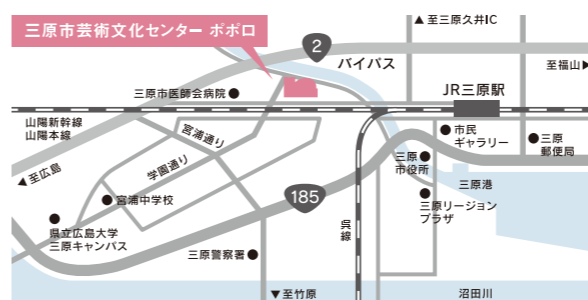

J.S.バッハ / 管弦楽組曲第1番ハ長調 BWV1066 **プログラム**
J.S.バッハ / ヴァイオリン協奏曲第2番ホ長調 BWV1042
J.S.バッハ / ブランデンブルク協奏曲第5番ニ長調 BWV1050 他
*曲目、曲順は変更になる場合がございます。

主催 ポポロ **後援** 三原市、三原市教育委員会
特別協賛 株式会社八天堂

チケット取扱 駐車場事前精算

プラハ・チェロ・カルテット

10月19日(土) 開演15:00(開場14:30)

ホール 6/15会員発売・6/22一般発売

チェロの魅力満載!ユーモアあふれる凄腕パフォーマンス集団!
クラシックからミュージカル、ポップスまで
幅広いプログラムをお楽しみください。

入場料 一般:4,000円(会員3,500円)、
全席指定・税込 ベア:7,200円、25歳以下:1,000円
セット券:9,000円
*セット券は「オランダ・バッハ協会管弦楽団(10/6開催)」とのセット
*未就学児の入場は不可
*ベア券はポポロ、ポポロオンラインのみ、
25歳以下はポポロのみ取り扱い

G線上のアリア **プログラム**
リベルタンゴ
「オペラ座の怪人」序曲
ボヘミアン・ラブソング 他
*曲目、曲順は変更になる場合がございます。

主催 ポポロ
後援 三原市

チケット取扱 駐車場事前精算

三原市芸術文化センター ポポロ
〒723-0051 広島県三原市宮浦二丁目1番1号
E-mail:info@popolo.hall-info.jp
https://mihara-popolo.hall-info.jp
開館時間 9:00~22:00 受付時間 9:00~20:00