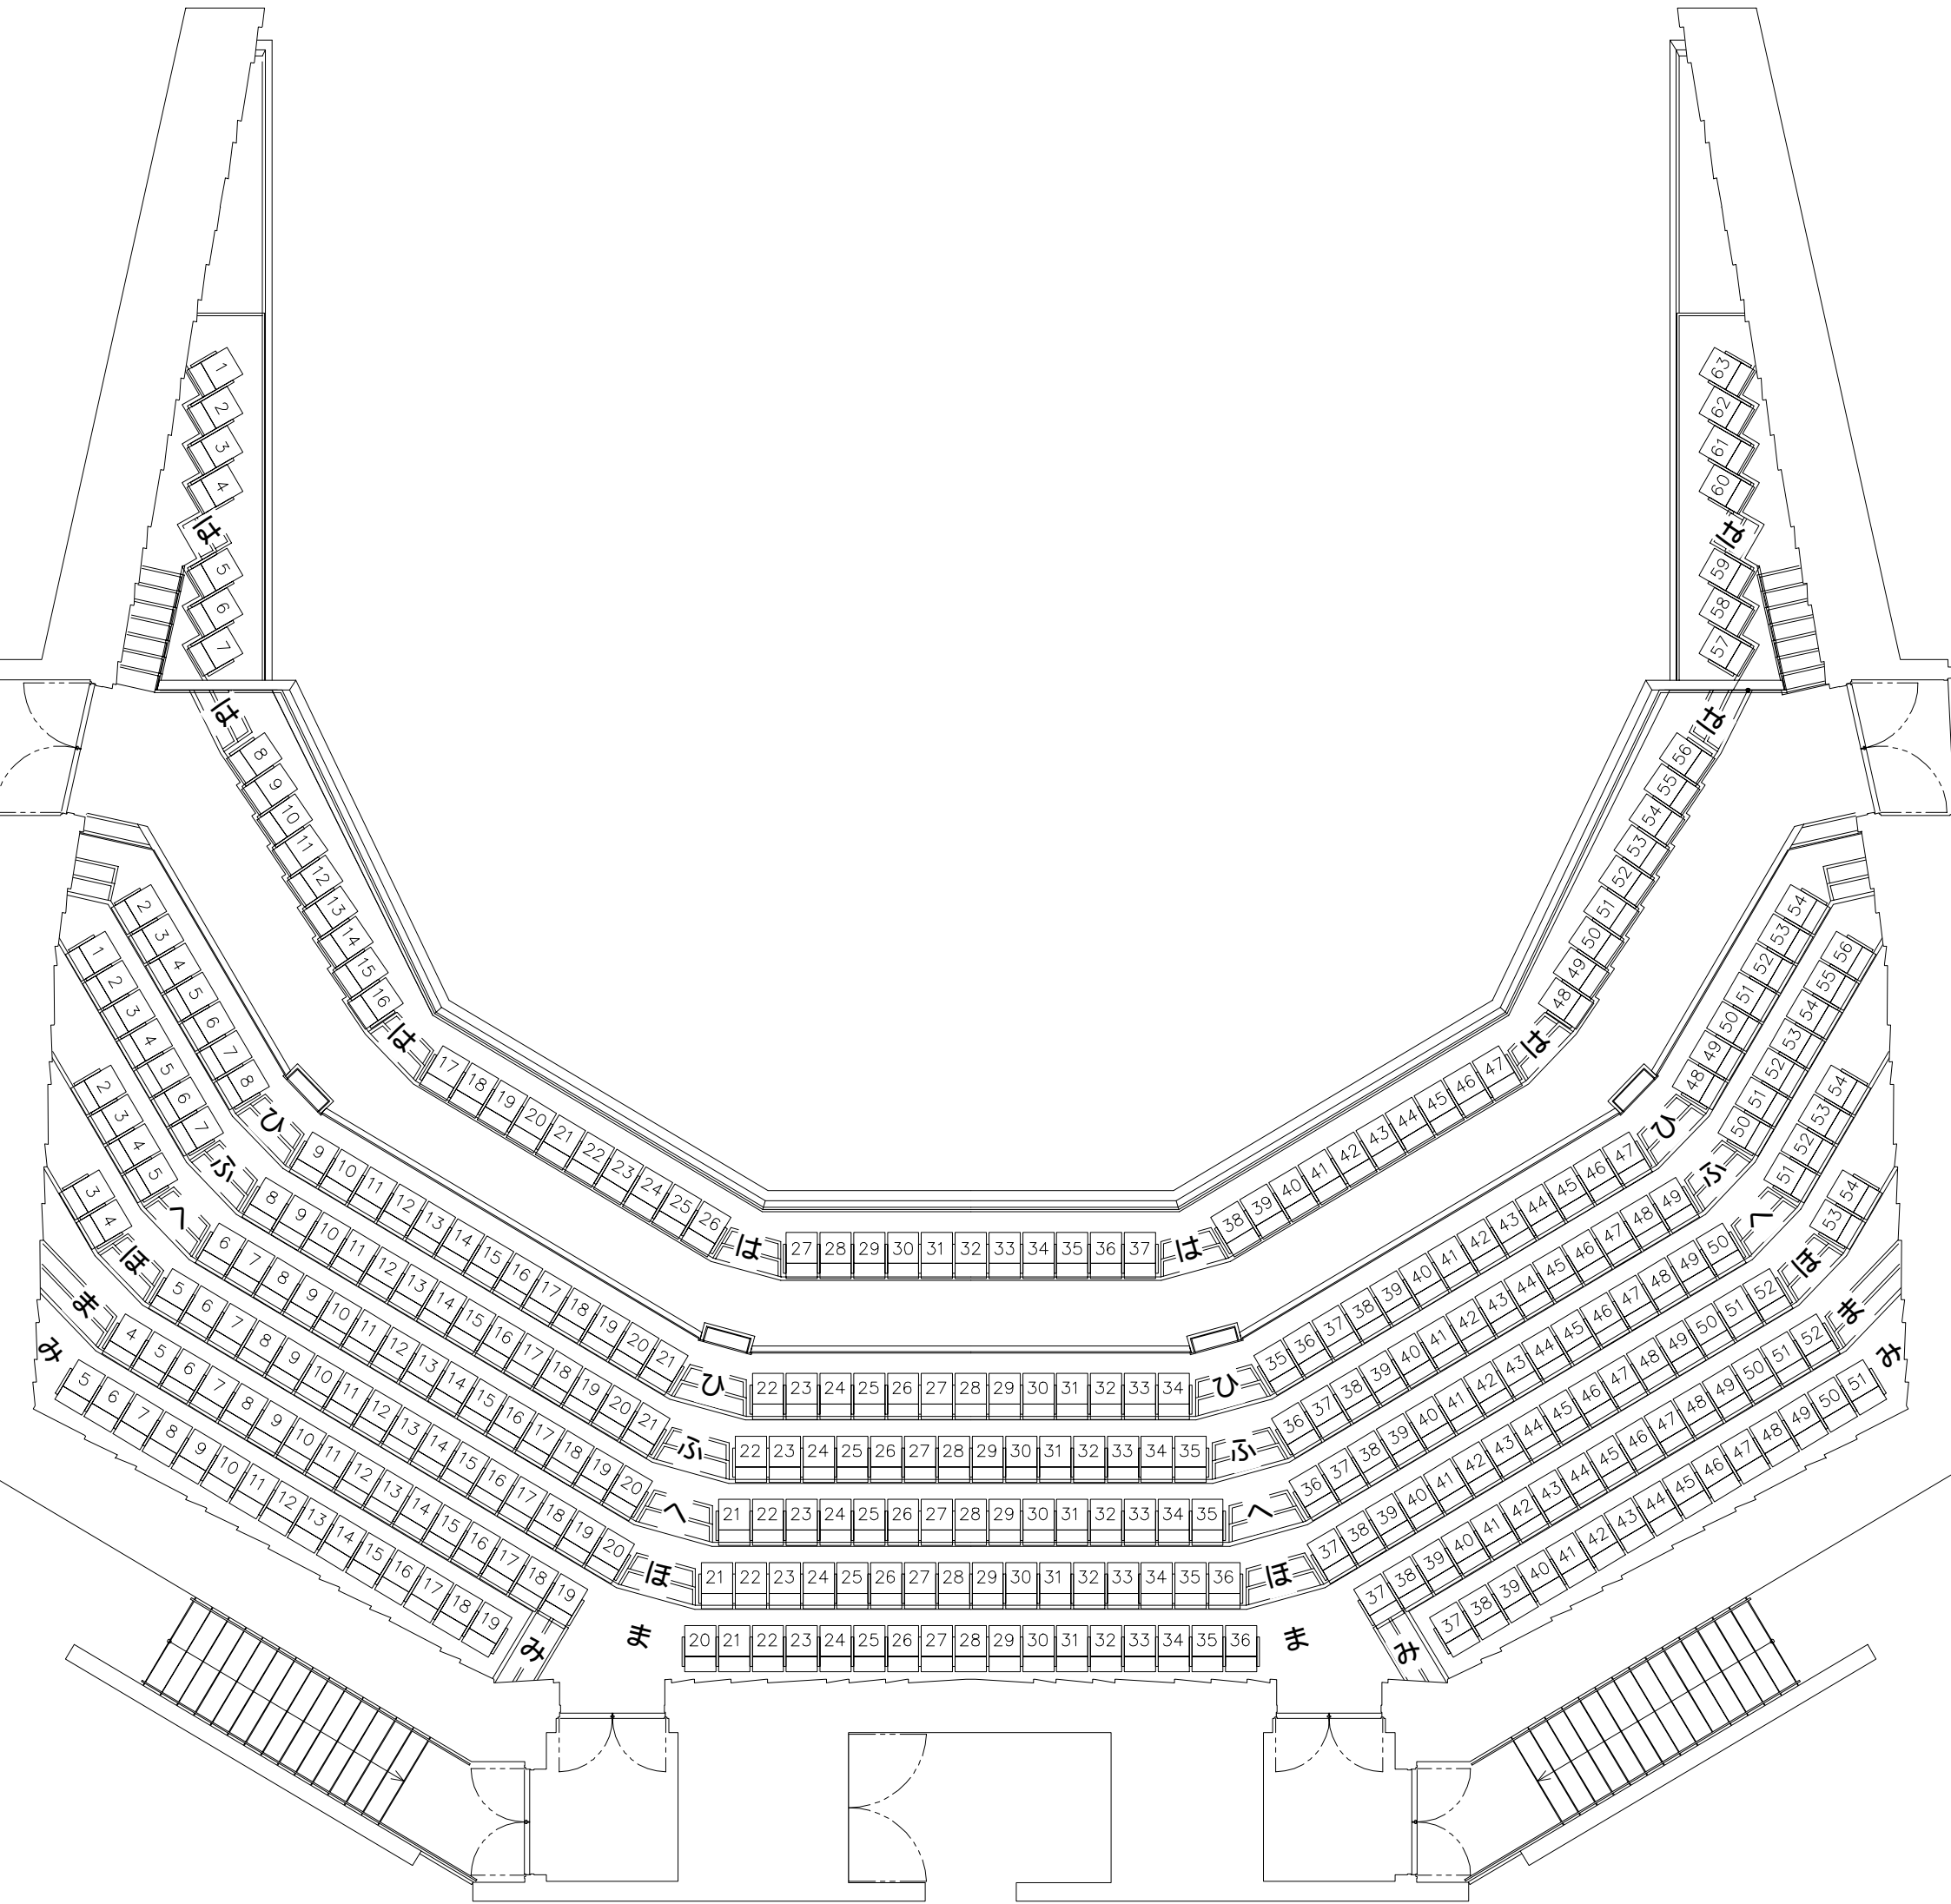

ポポロ  
客席配置図

2 F : 356席