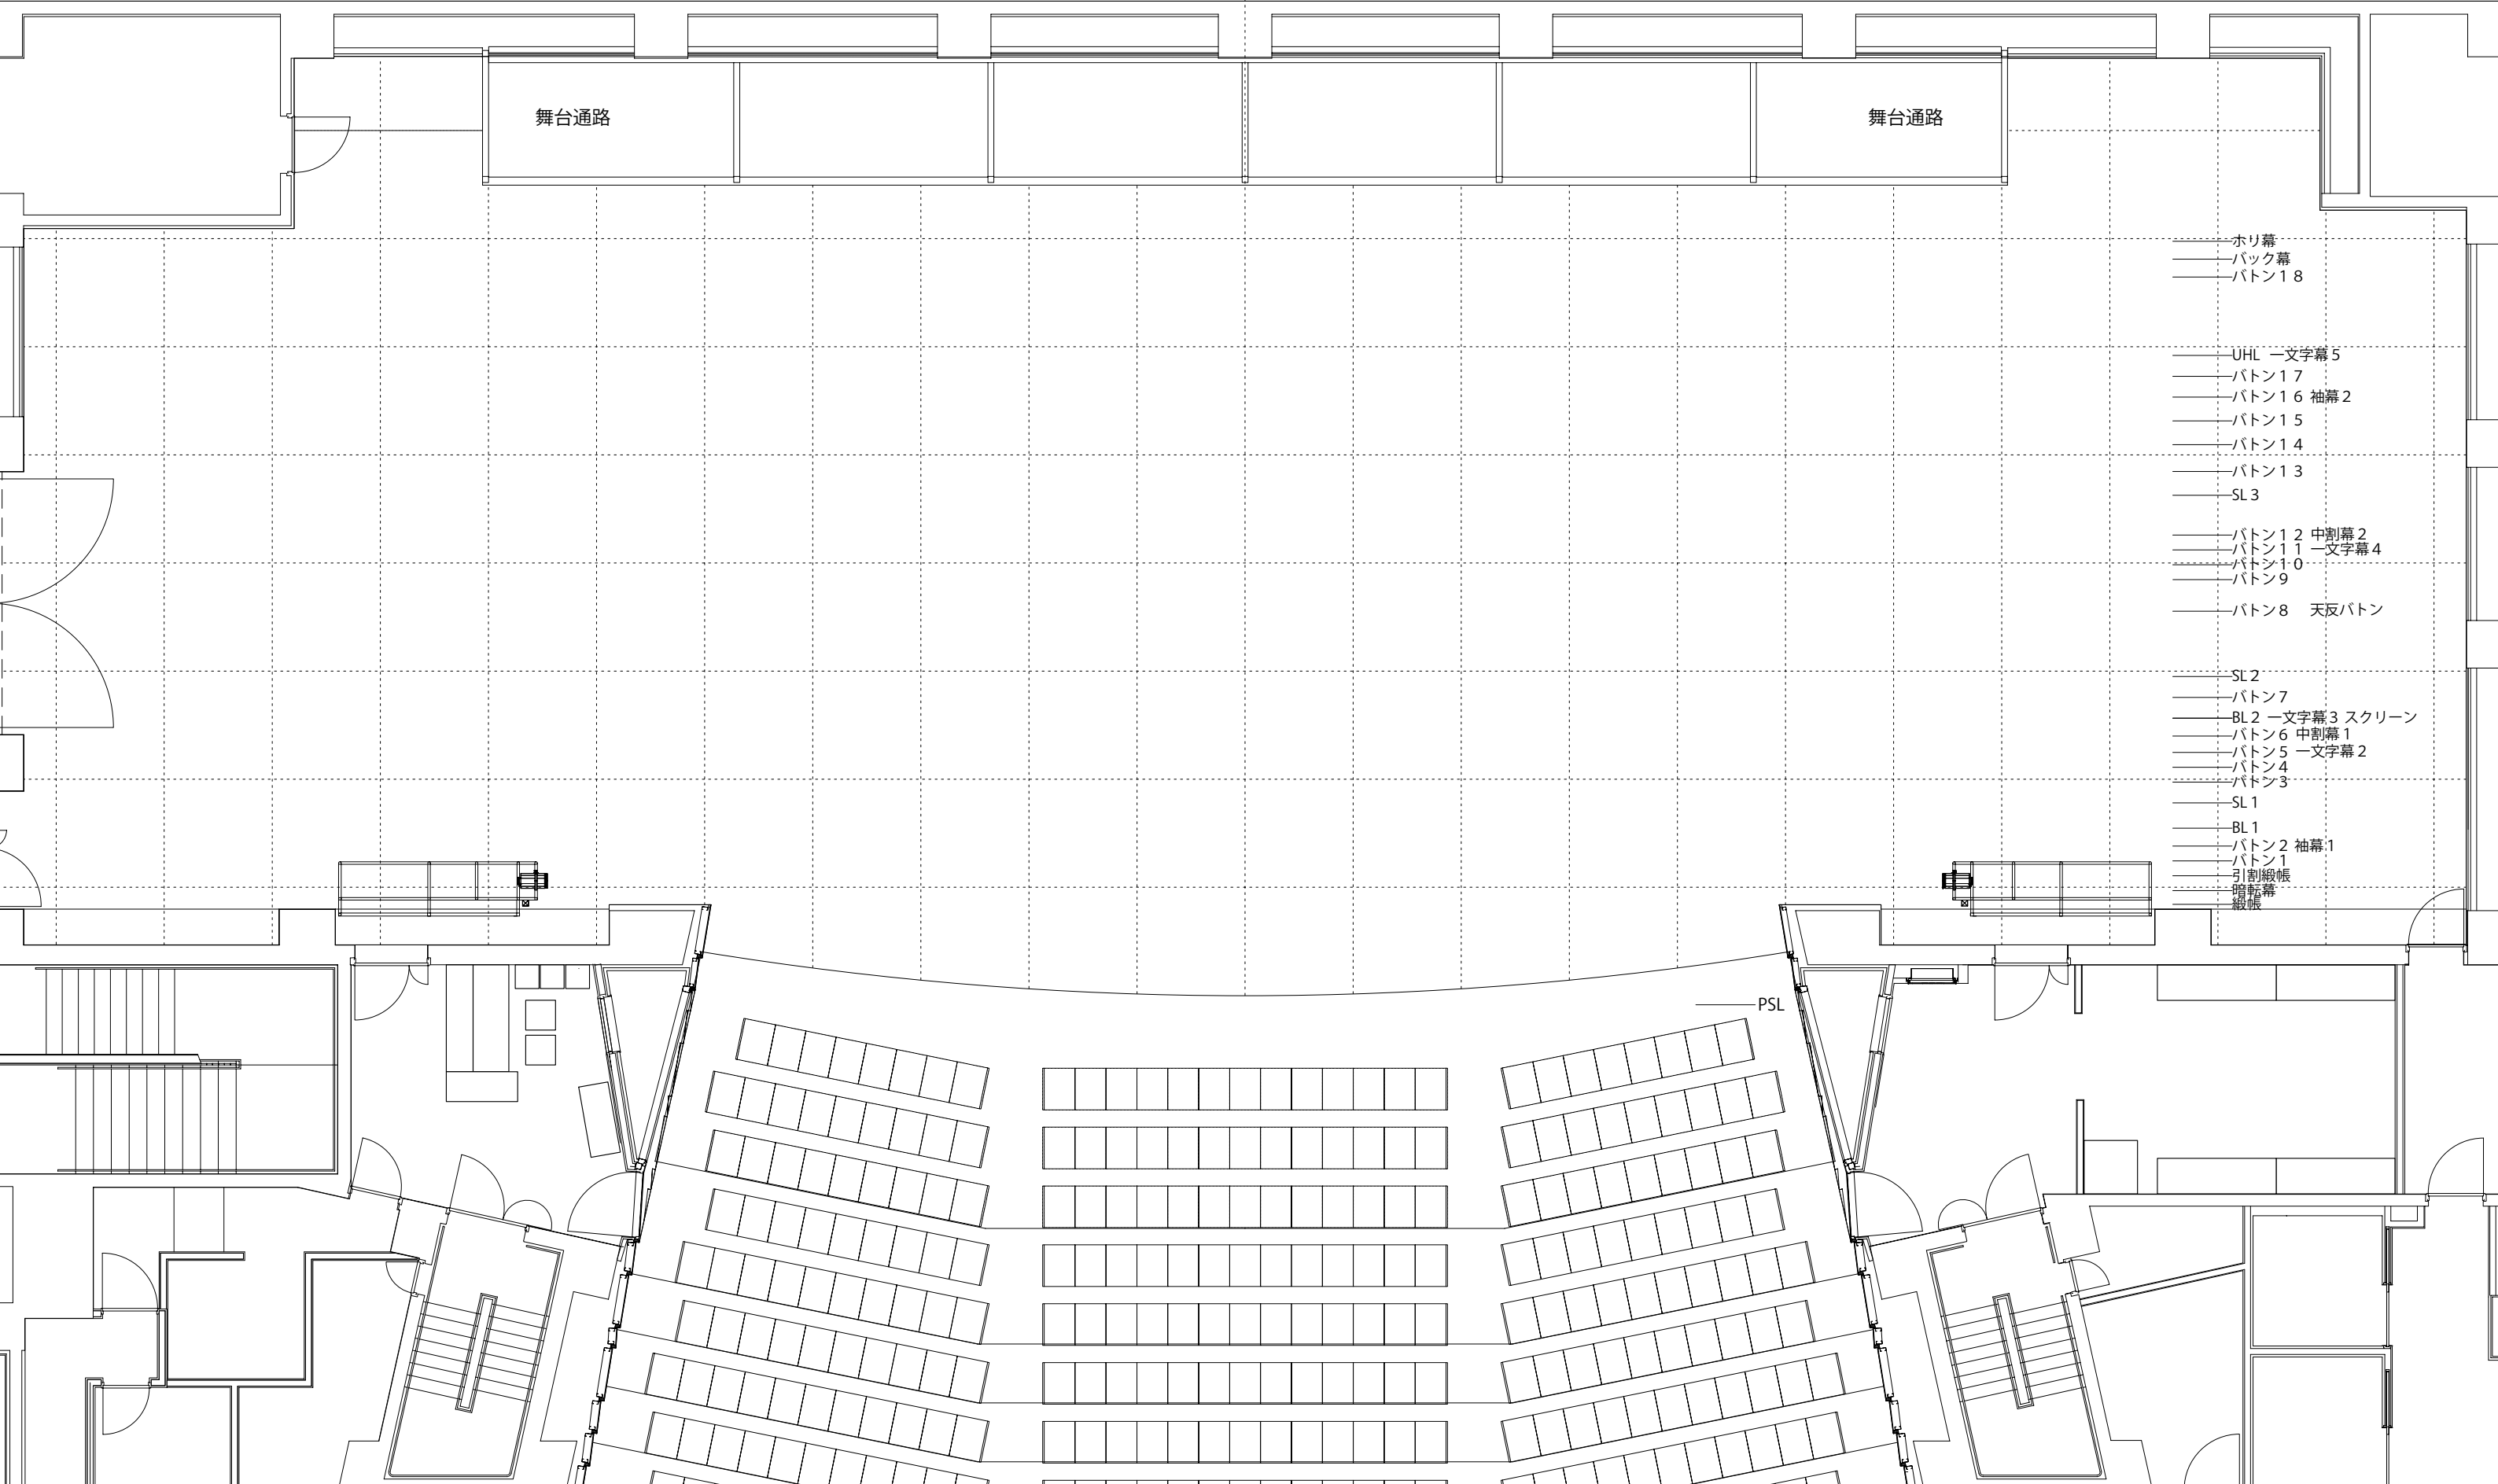

# 三原市芸術文化センター 舞台平面図

舞台の広さ

開口 18,000 mm  
奥行 13,625 mm

S=1/100 SHEET:A3

11間 10間 9間 8間 7間 6間 5間 4間 3間 2間 1間 0 1間 2間 3間 4間 5間 6間 7間 8間 9間 10間 11間

- ホリ幕
- バック幕
- バトン18
  
- UHL 一文字幕5
- バトン17
- バトン16 袖幕2
- バトン15
- バトン14
- バトン13
- SL3
  
- バトン12 中割幕2
- バトン11 一文字幕4
- バトン10
- バトン9
  
- バトン8 天反バトン
  
- SL2
- バトン7
- BL2 一文字幕3 スクリーン
- バトン6 中割幕1
- バトン5 一文字幕2
- バトン4
- バトン3
- SL1
- BL1
- バトン2 袖幕1
- バトン1
- 引割織帳
- 暗転幕
- 織帳