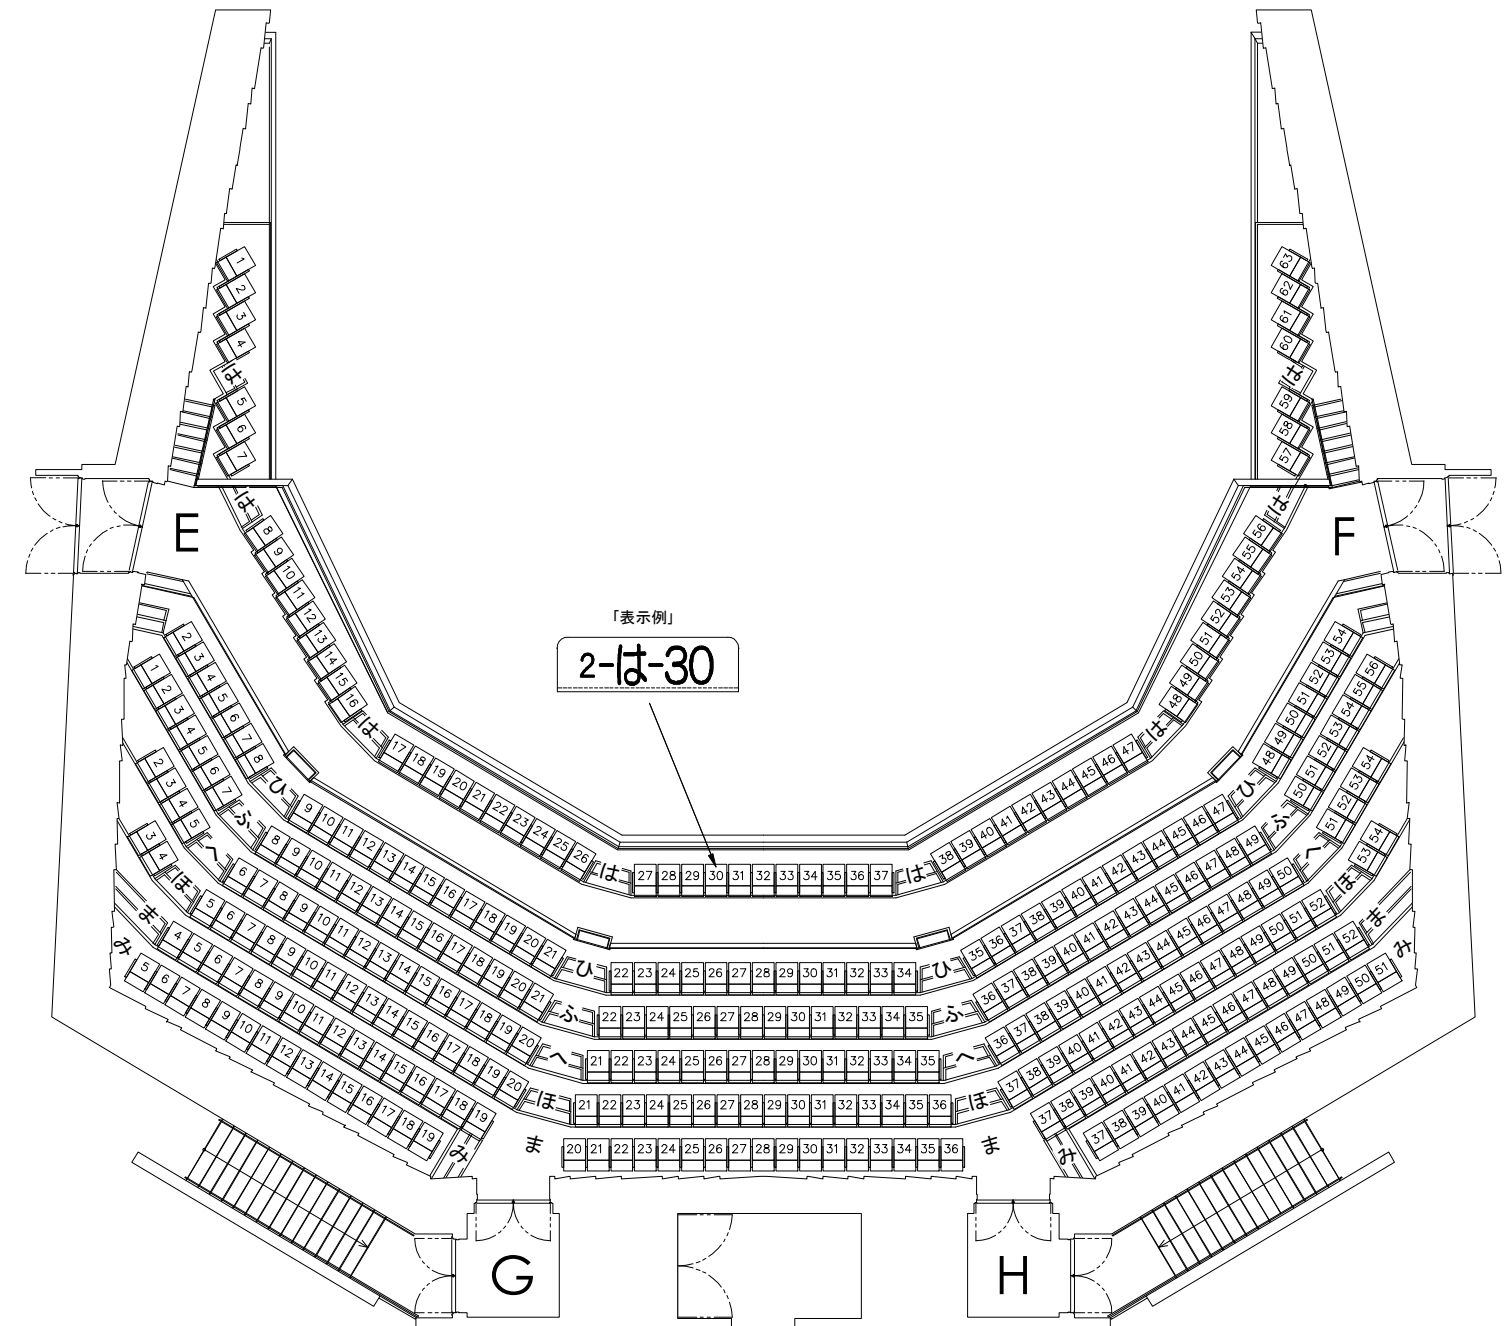

ポポロ

客席配置図

- 取り外し可能席
- 固定席

1 F : 853席

2 F : 356席