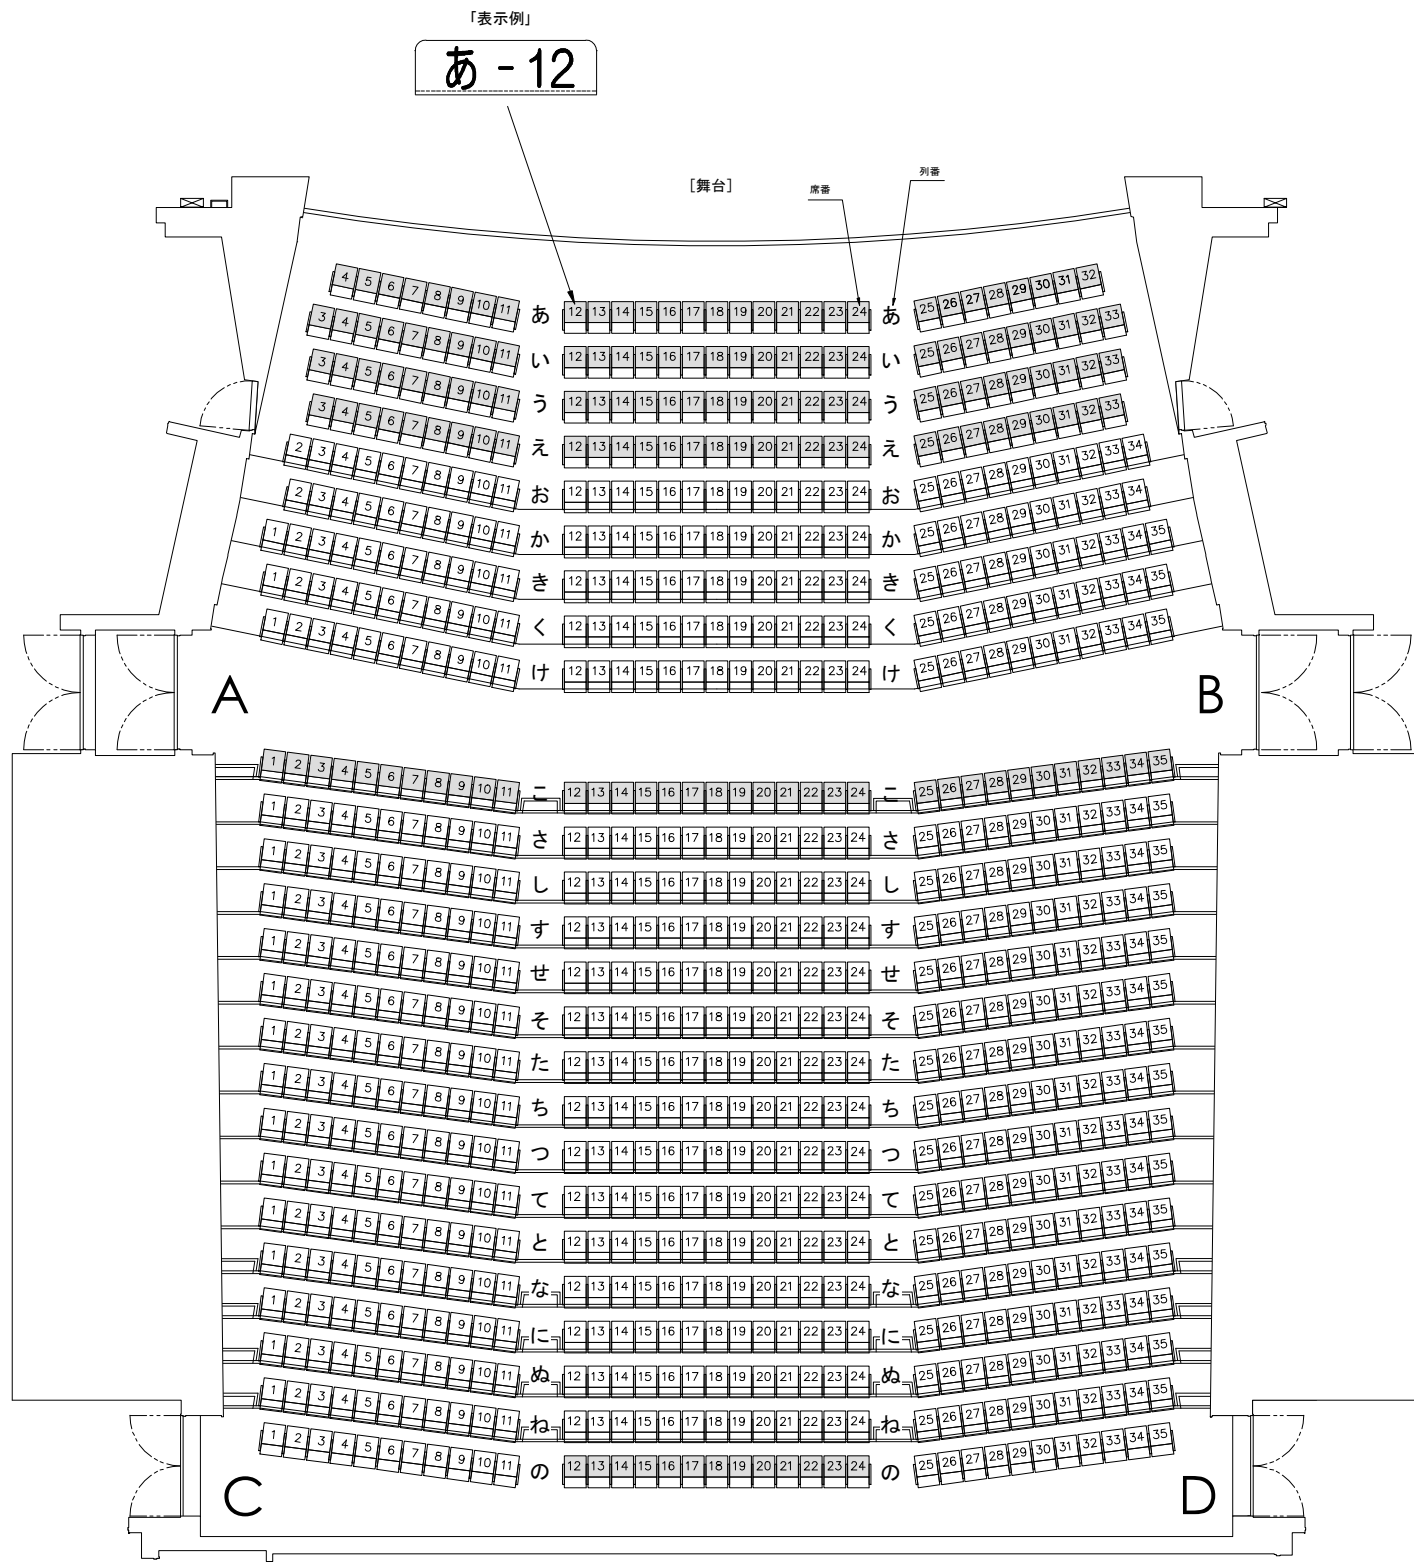

ポポロ

客席配置図

- 取り外し可能席
- 固定席

1 F : 853席

2 F : 356席