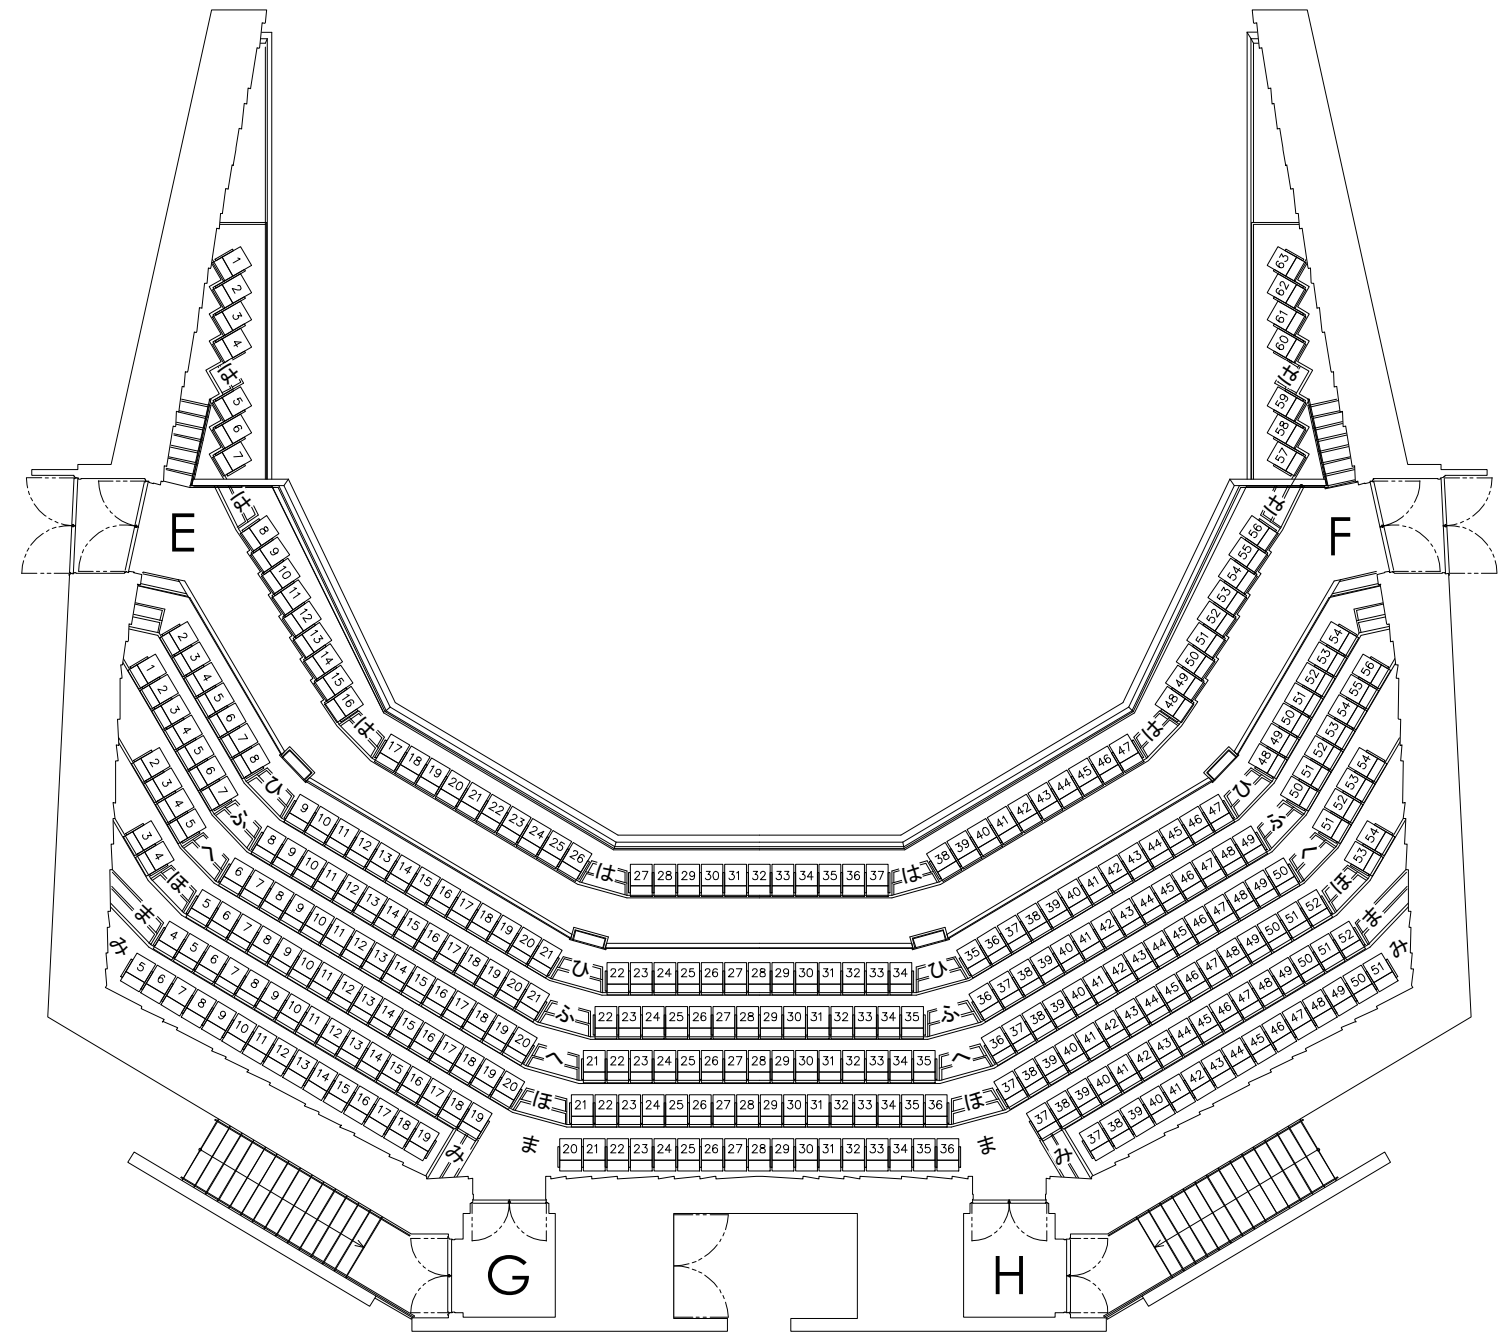

ポポロ

客席配置図

- 取り外し可能席
- 固定席

1F : 731席

2F : 356席