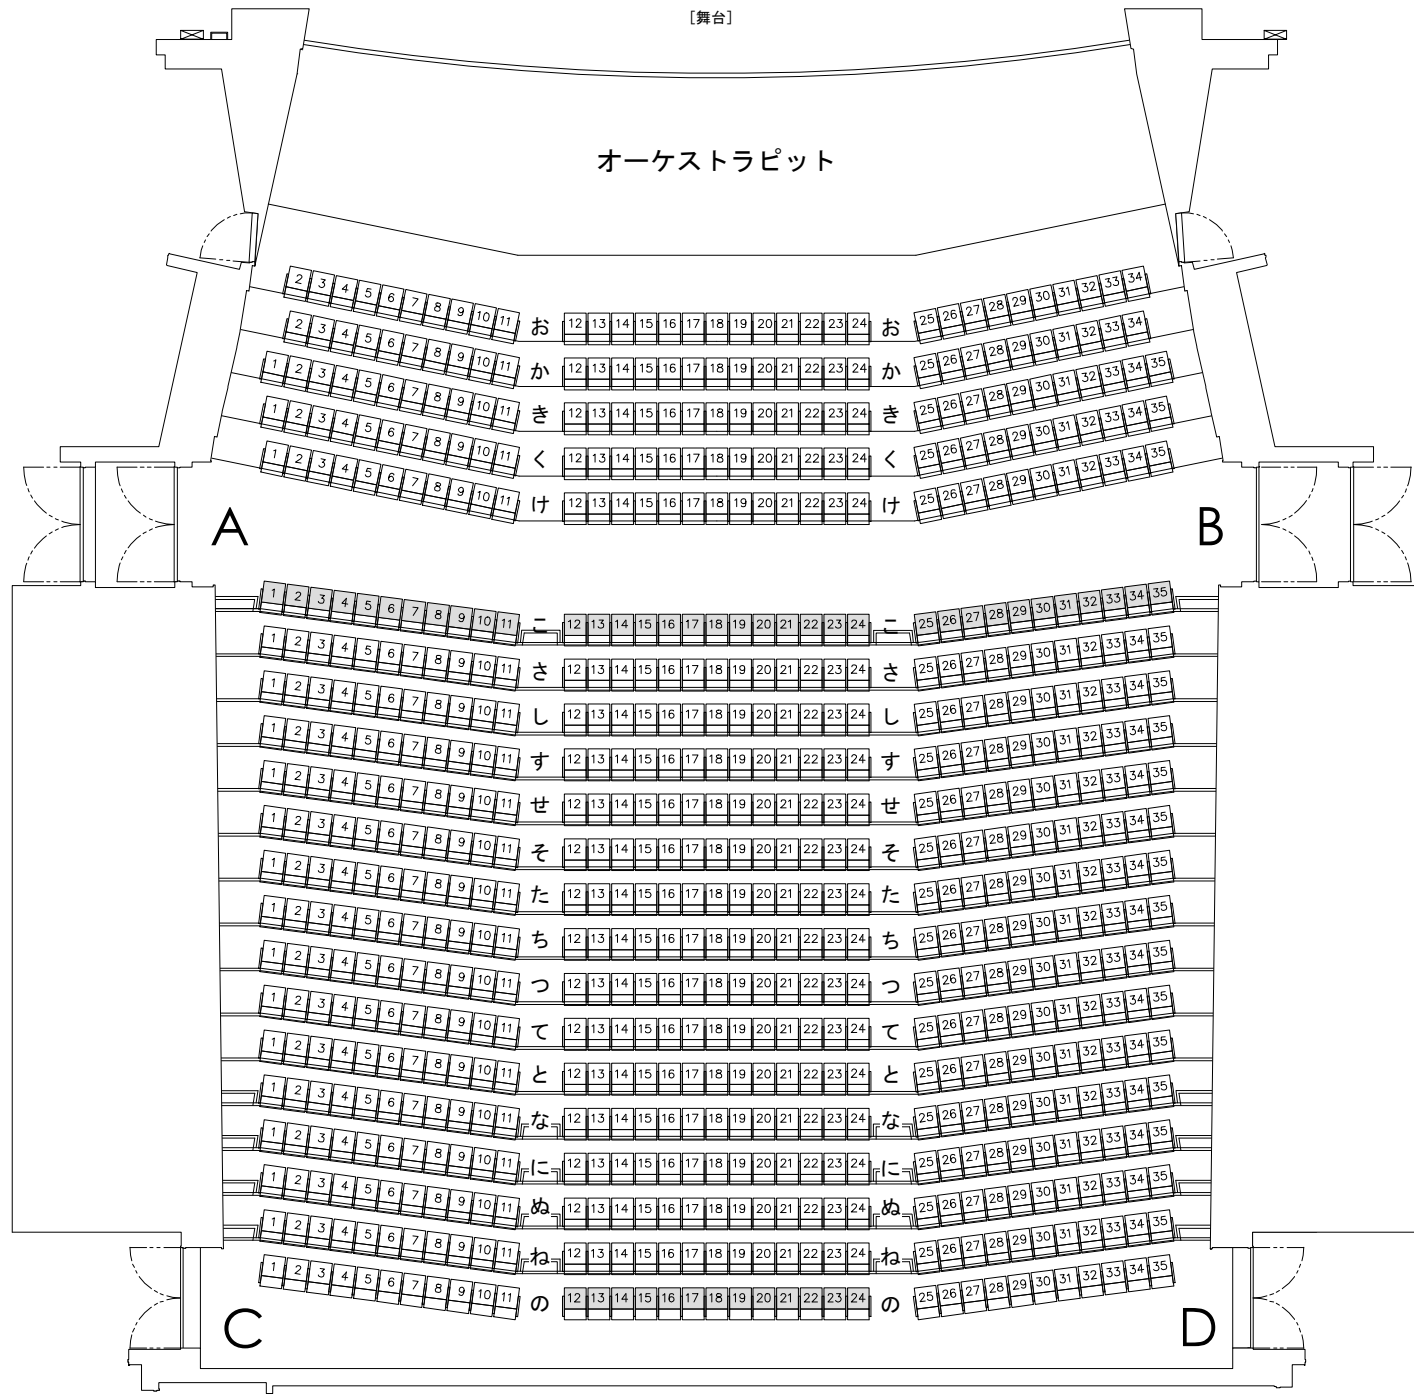

ポポロ

客席配置図

- 取り外し可能席
- 固定席

1F : 731席

2F : 356席