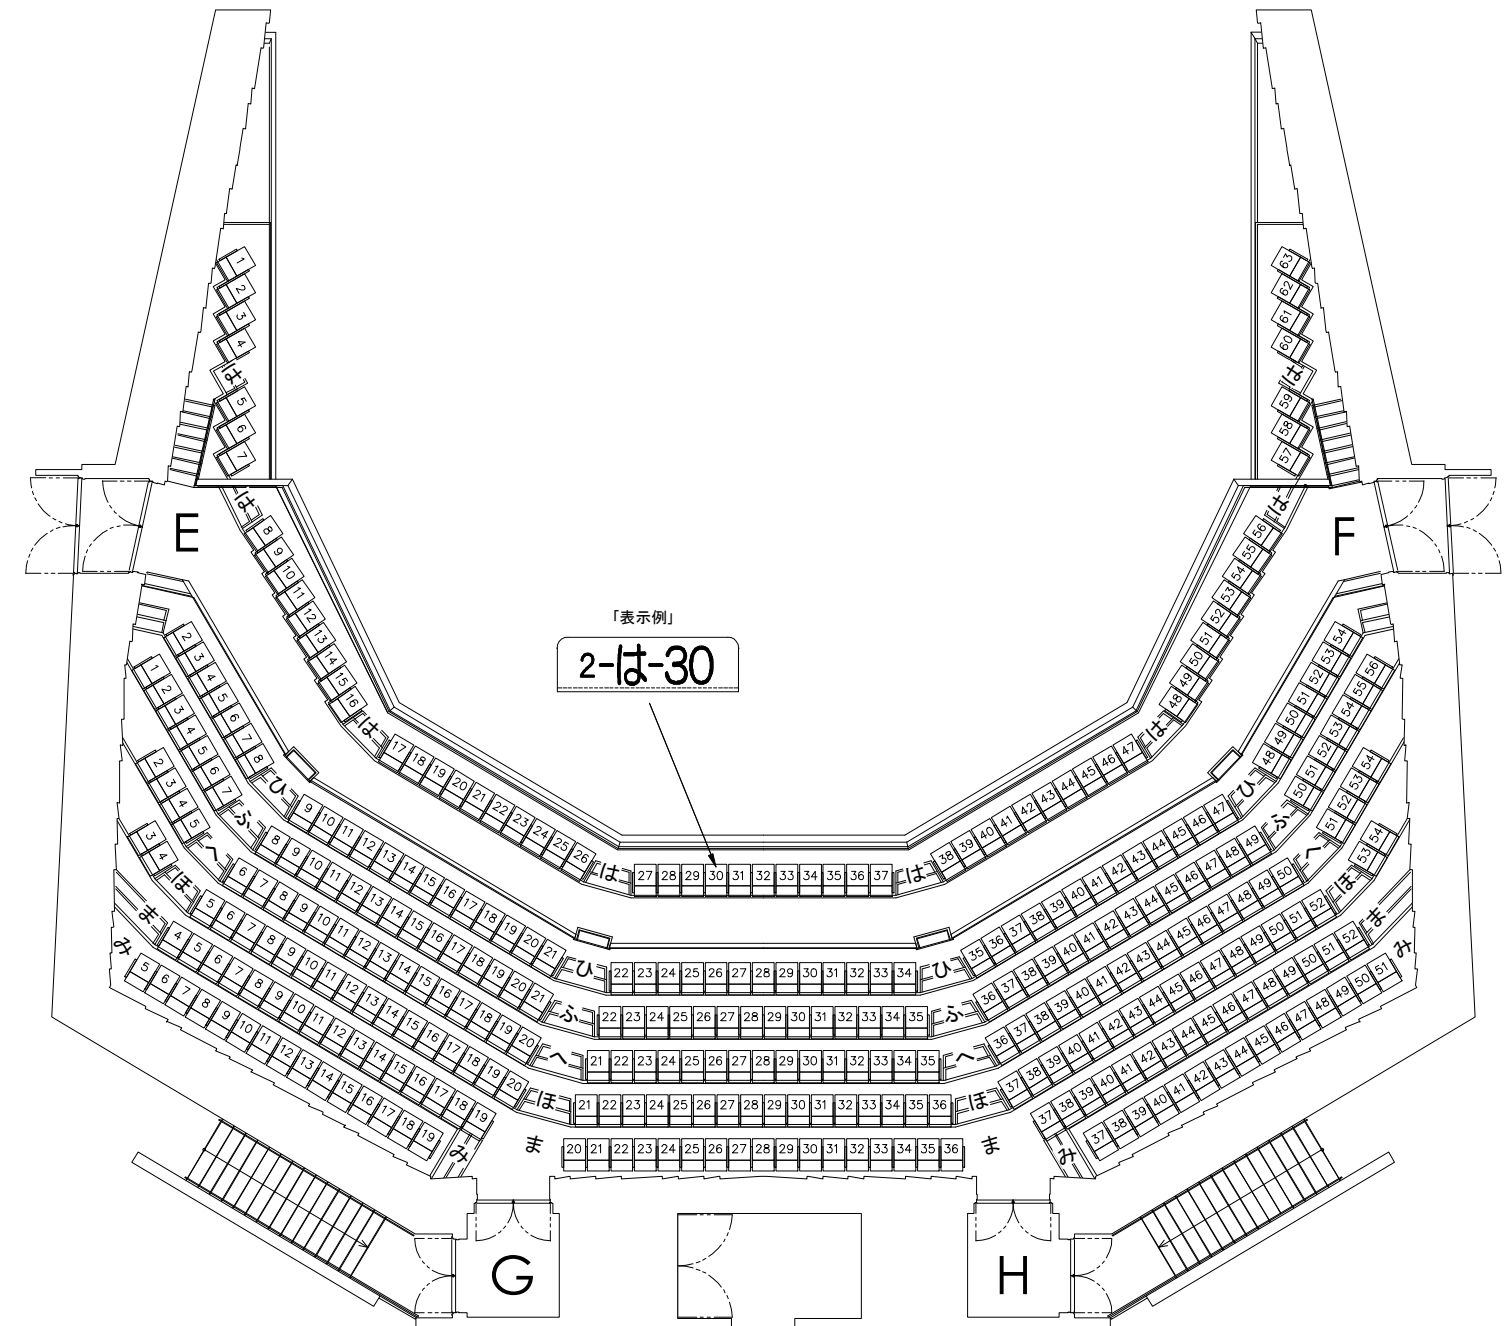

ポポロ

客席配置図

-  取り外し可能席
-  固定席
-  連結

1F : 853席

2F : 356席