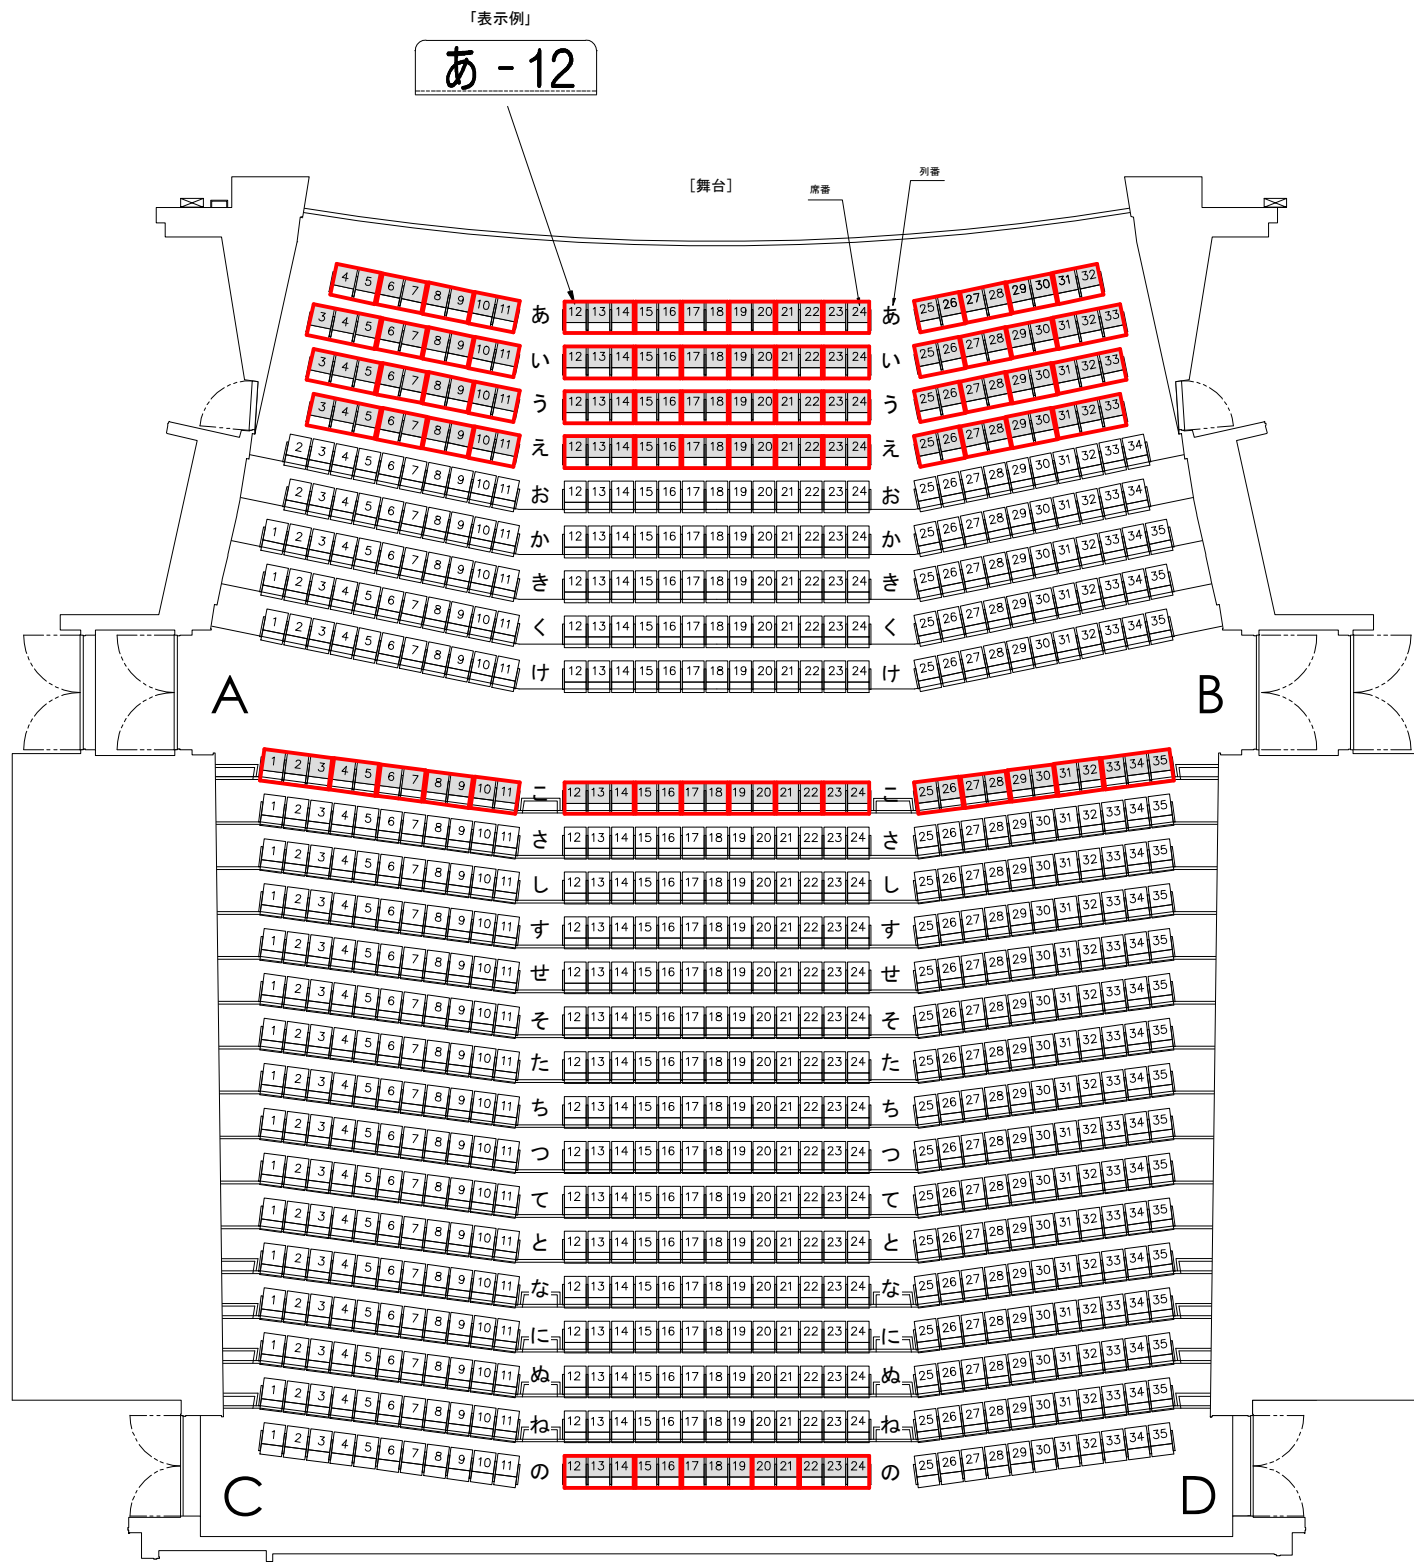

ポポロ

客席配置図

-  取り外し可能席
-  固定席
-  連結

1F : 853席

2F : 356席