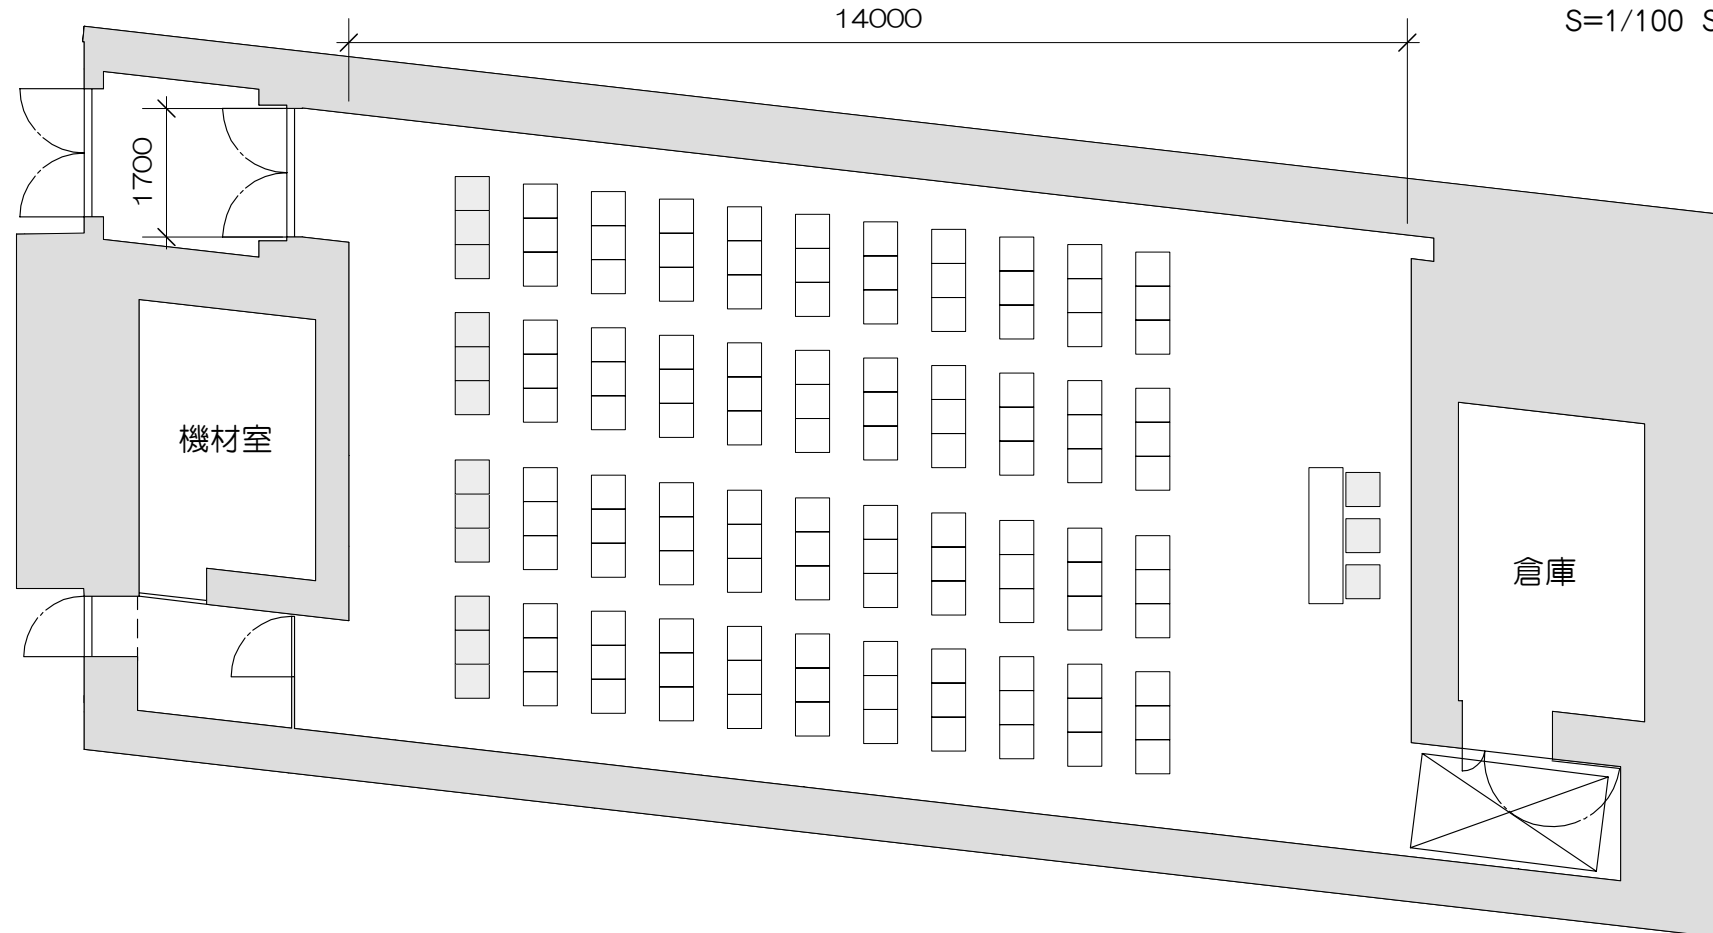

(例) シアター席

□ スタッキングチェア 120席

■ パイプ椅子 12席

※リハーサル室基本レイアウトは平土間です。ご利用時間内の設営、現状復帰をお願いします。

※音響、照明、映像のオペレーター料金が別途必要になる場合があります。

※梱包資材等も含めてご利用施設内にすべて納めてご利用ください。