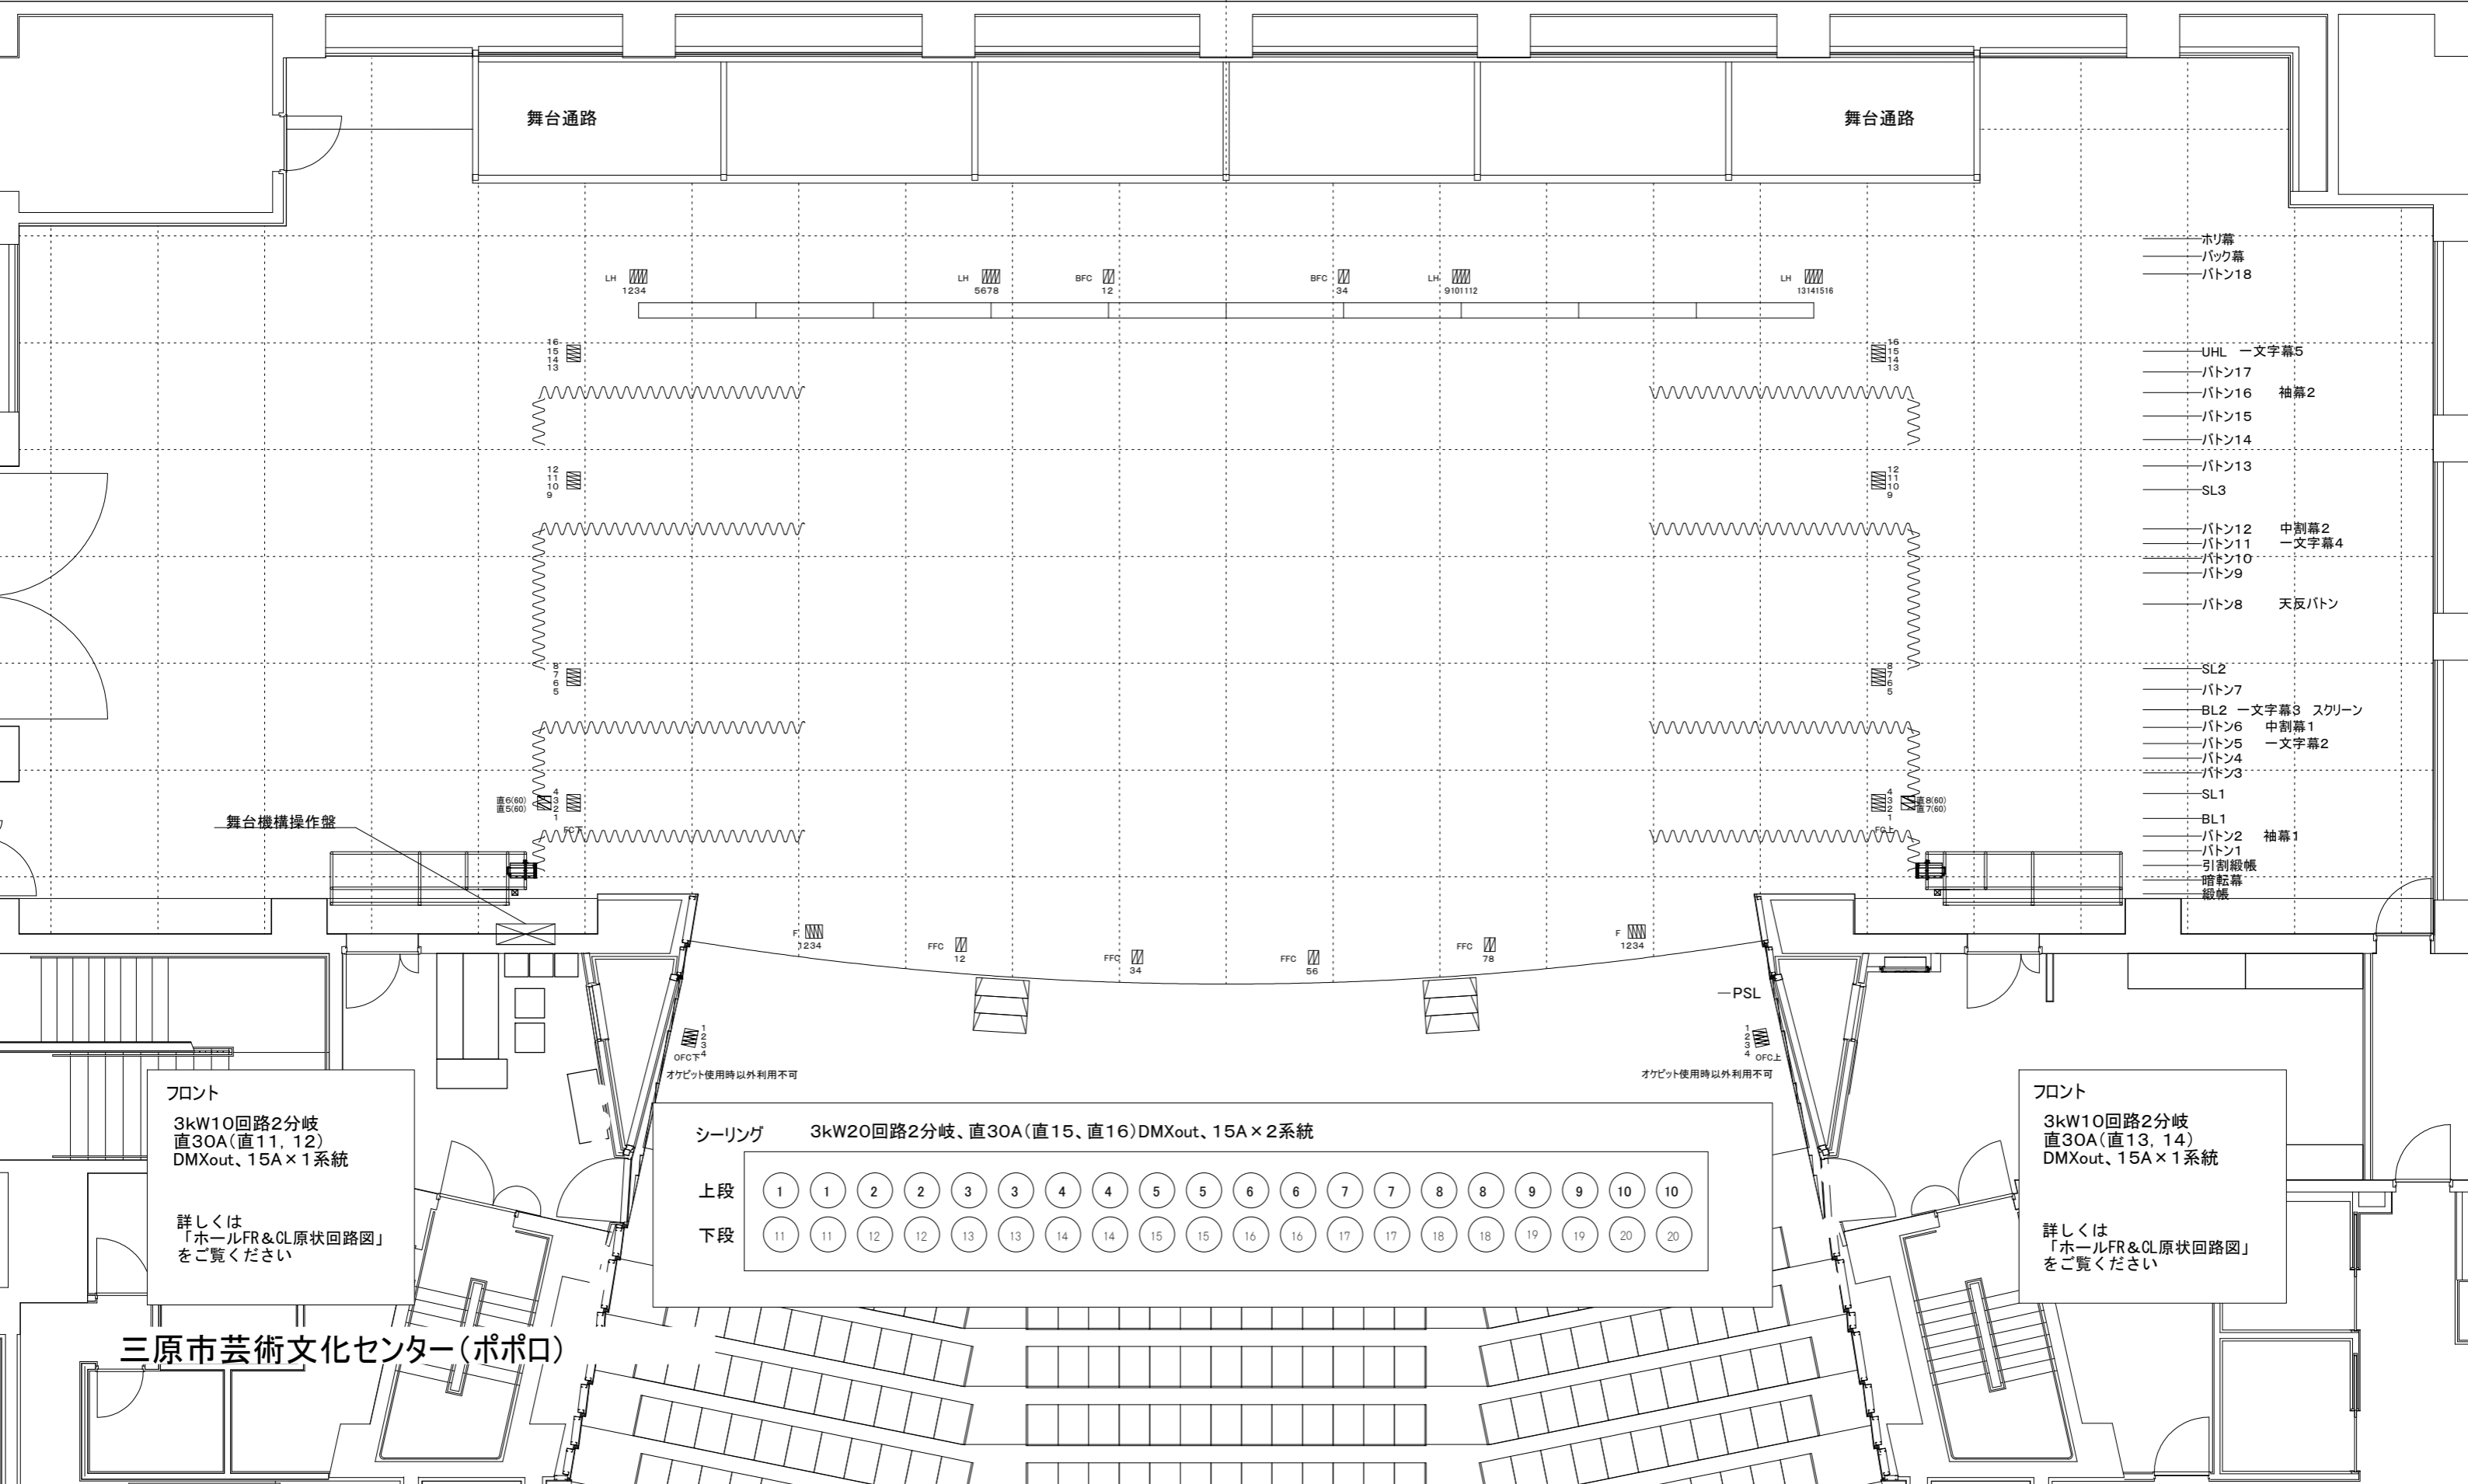

三原市芸術文化センター - 舞台平面・

舞台の広さ

開口 18,000 mm
奥行 13,625 mm

S=1/100 SHEET:A3

11間 10間 9間 8間 7間 6間 5間 4間 3間 2間 1間 0 1間 2間 3間 4間 5間 6間 7間 8間 9間 10間 11間

- ホリ幕
- バック幕
- バトン18
- UHL 一文字幕5
- バトン17
- バトン16 袖幕2
- バトン15
- バトン14
- バトン13
- SL3
- バトン12 中割幕2
- バトン11 一文字幕4
- バトン10
- バトン9
- バトン8 天反バトン
- SL2
- バトン7
- BL2 一文字幕3 スクリーン
- バトン6 中割幕1
- バトン5 一文字幕2
- バトン4
- バトン3
- SL1
- BL1
- バトン2 袖幕1
- バトン1
- 引割縦帳
- 縮転幕
- 縦帳

フロント
3kW10回路2分岐
直30A(直11, 12)
DMXout、15A×1系統

詳しくは
「ホールFR&CL原状回路図」
をご覧ください

フロント
3kW10回路2分岐
直30A(直13, 14)
DMXout、15A×1系統

詳しくは
「ホールFR&CL原状回路図」
をご覧ください