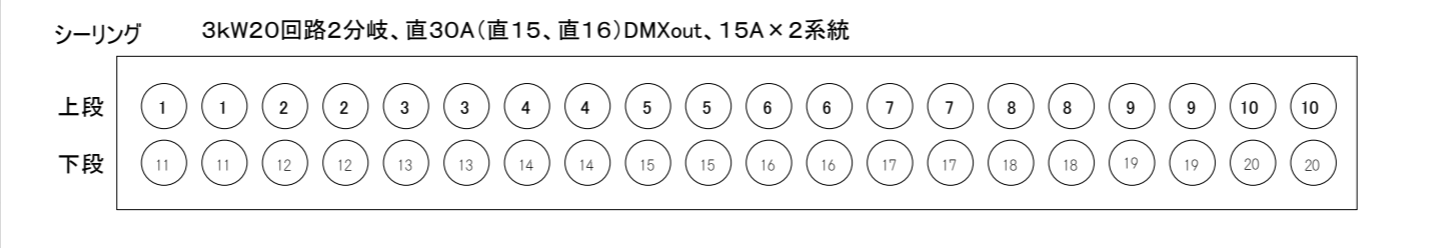

三原市芸術文化センター - 舞台平面・

舞台の広さ

開口 18,000 mm
奥行 13,625 mm

S=1/100 SHEET:A3

11間 10間 9間 8間 7間 6間 5間 4間 3間 2間 1間 0 1間 2間 3間 4間 5間 6間 7間 8間 9間 10間 11間

- ホリ幕
- バック幕
- バトン18
- UHL 一文字幕5
- バトン17
- バトン16 袖幕2
- バトン15
- バトン14
- バトン13
- SL3
- バトン12 中割幕2
- バトン11 一文字幕4
- バトン10
- バトン9
- バトン8 天反バトン
- SL2
- バトン7
- BL2 一文字幕3 スクリーン
- バトン6 中割幕1
- バトン5 一文字幕2
- バトン4
- バトン3
- SL1
- BL1
- バトン2 袖幕1
- バトン1
- 引割縦帳
- 縮転幕
- 縦帳

フロント
3kW10回路2分岐
直30A(直11, 12)
DMXout、15A×1系統

詳しくは
「ホールFR&CL原状回路図」
をご覧ください

フロント
3kW10回路2分岐
直30A(直13, 14)
DMXout、15A×1系統

詳しくは
「ホールFR&CL原状回路図」
をご覧ください