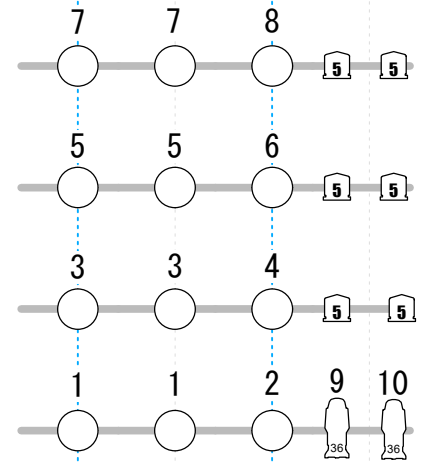

FRONT
 凸は1kw 3台4色
 3KW×10回路2分岐(20A C型)
 直30A×2系統 15A×1系統
 DMXout 1回線

FRONT
 凸は1kw 3台4色
 3KW×10回路2分岐(20A C型)
 直30A×2系統 15A×1系統
 DMXout 1回線

CL 灯体は1.5kw凸レンズスポット(8吋) 3KW×20回路2分岐(20A C型) 直30A×2系統 直15A×2系統 DMXout