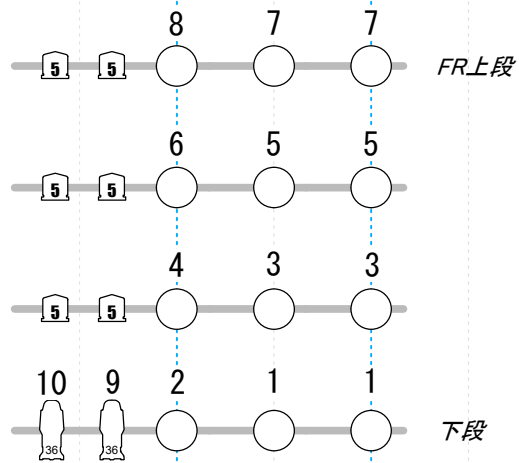

FRONT
 凸は1kw 3台4色
 3KW×10回路2分岐(20A C型)
 直30A×2系統 15A×1系統
 DMXout 1回線

FRONT
 凸は1kw 3台4色
 3KW×10回路2分岐(20A C型)
 直30A×2系統 15A×1系統
 DMXout 1回線

CL 灯体は1.5kw凸レンズスポット(8吋) 3KW×20回路2分岐(20A C型) 直30A×2系統 直15A×2系統 DMXout