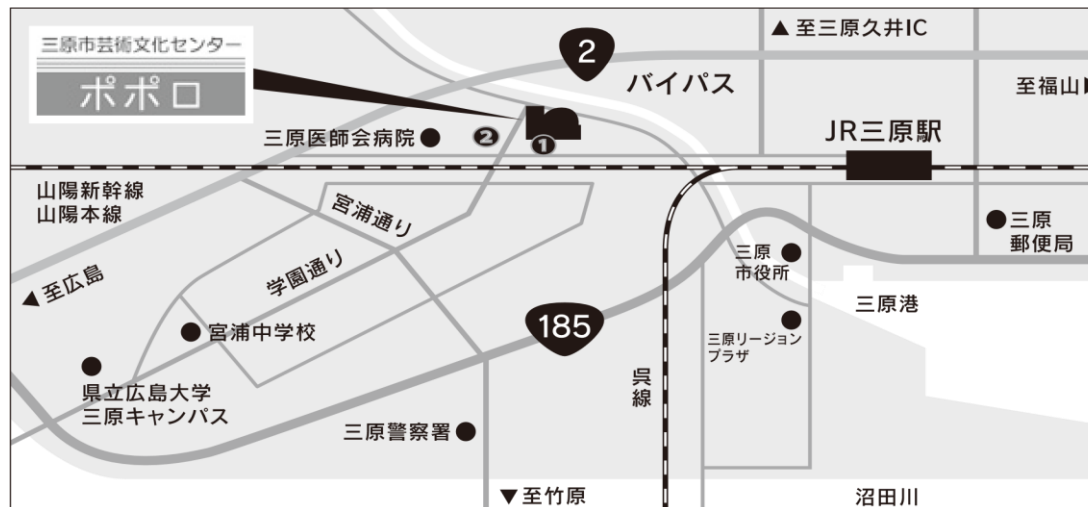

(尾道バイパス：広島方面へ)

(ICから約30分)

 バスで～三原駅から5～10分

【4番バス乗場_田野浦線】青葉台行き

『芸術文化センター・医師会病院入口』

駐車場ののご案内

ポポロ駐車場 94台

1時間無料以降30分 50円

宮浦駐車場 41台

1時間無料以降30分 50円

多目的グラウンド（臨時無料P） 150台

※一部公演のみご利用いただけます。

シャトルバスのご案内

ポポロ主催公演の一部で終演三原駅行きの

無料シャトルバスを運行しています。

どうぞご利用ください。

三原駅 発		三原駅 行き			三原駅 行き	
4番乗場_田野浦線 青葉台行き		芸術文化センターポポロ 医師会病院入口（※図①）			芸術文化センターポポロ 医師会病院入口（図②）	
7:25	12:15	6:55★	10:03	16:03	12:30	
8:18	13:15	7:00	10:53	16:00	13:38★	
9:15	14:15	7:23★	11:53	17:22	14:43	
10:15	15:25	7:33	12:53	17:44	15:25★	
11:15	16:15	8:03	12:59	18:18★	16:21☆	
	17:06	8:46★	13:18	18:30★	17:00	
	17:40★	9:03	13:53	19:01	17:38★	
	18:23	9:30	14:11		18:08	
	19:35	9:53	14:53		19:05	
	20:42★		15:08☆		20:36★	

★土日祝運休 ☆日祝運休 ◎平日運休 ※運行日注意（バス停でご確認ください）

・田野浦線は、芸術文化センターポポロ医師会病院入口（※図①）で下車

・注意！ 図②から乗車の場合、20分程度かかります。