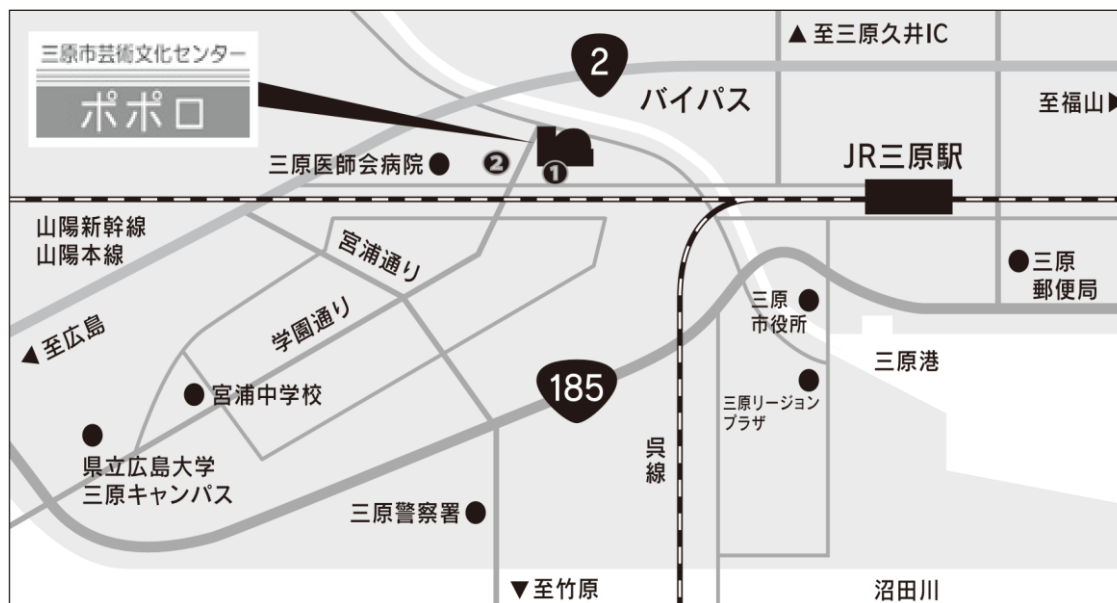

アクセスのご案内

歩 徒歩～三原駅から1.5km 約20分

車 お車で～三原駅から約5分

【広島方面から】

山陽自動車道本郷IC～国道2号線（福山方面へ）
（ICから約30分）

【福山方面から】

山陽自動車道福山西IC～国道2号線
（尾道バイパス：広島方面へ）
（ICから約30分）

バスで～三原駅から5～10分

【4番バス乗場_田野浦線】青葉台行き

『芸術文化センター・医師会病院入口』下車

駐車場のご案内

【ポポロ駐車場】 94台

1時間無料 以降30分 50円

【市営宮浦駐車場】 41台

1時間無料 以降30分 50円

【多目的グラウンド（臨時無料P）】 150台

※一部公演のみご利用いただけます。

シャトルバスのご案内

ポポロ主催公演の一部で終演三原駅行きの無料シャトルバスを運行しています。どうぞご利用ください。

三原駅 発		三原駅 行き		三原駅 行き
4番乗場_田野浦線 青葉台行き		芸術文化センターポポロ 医師会病院入口（図①）		芸術文化センターポポロ 医師会病院入口（図②）
7:25	12:15	10:06	16:03	12:35
8:18	13:15	10:53	16:11	13:38★
9:15	14:15	11:53	16:53	14:43
10:15	15:25	12:53	17:22	15:25★
11:15	16:15	12:59	17:44	16:21☆
	17:06	13:18	18:18★	17:21
	17:40★	13:53	18:30★	17:58★
	18:23	14:11	19:01	18:09
	19:25	14:53		19:05
	20:42★	15:08☆		20:25★

★土日祝運休 ☆日祝運休 ◎平日運休 ※運行日注意（バス停でご確認ください）

・田野浦線は、芸術文化センターポポロ医師会病院入口（※図①）で下車

・注意！ 図②から乗車の場合、20分程度かかります。