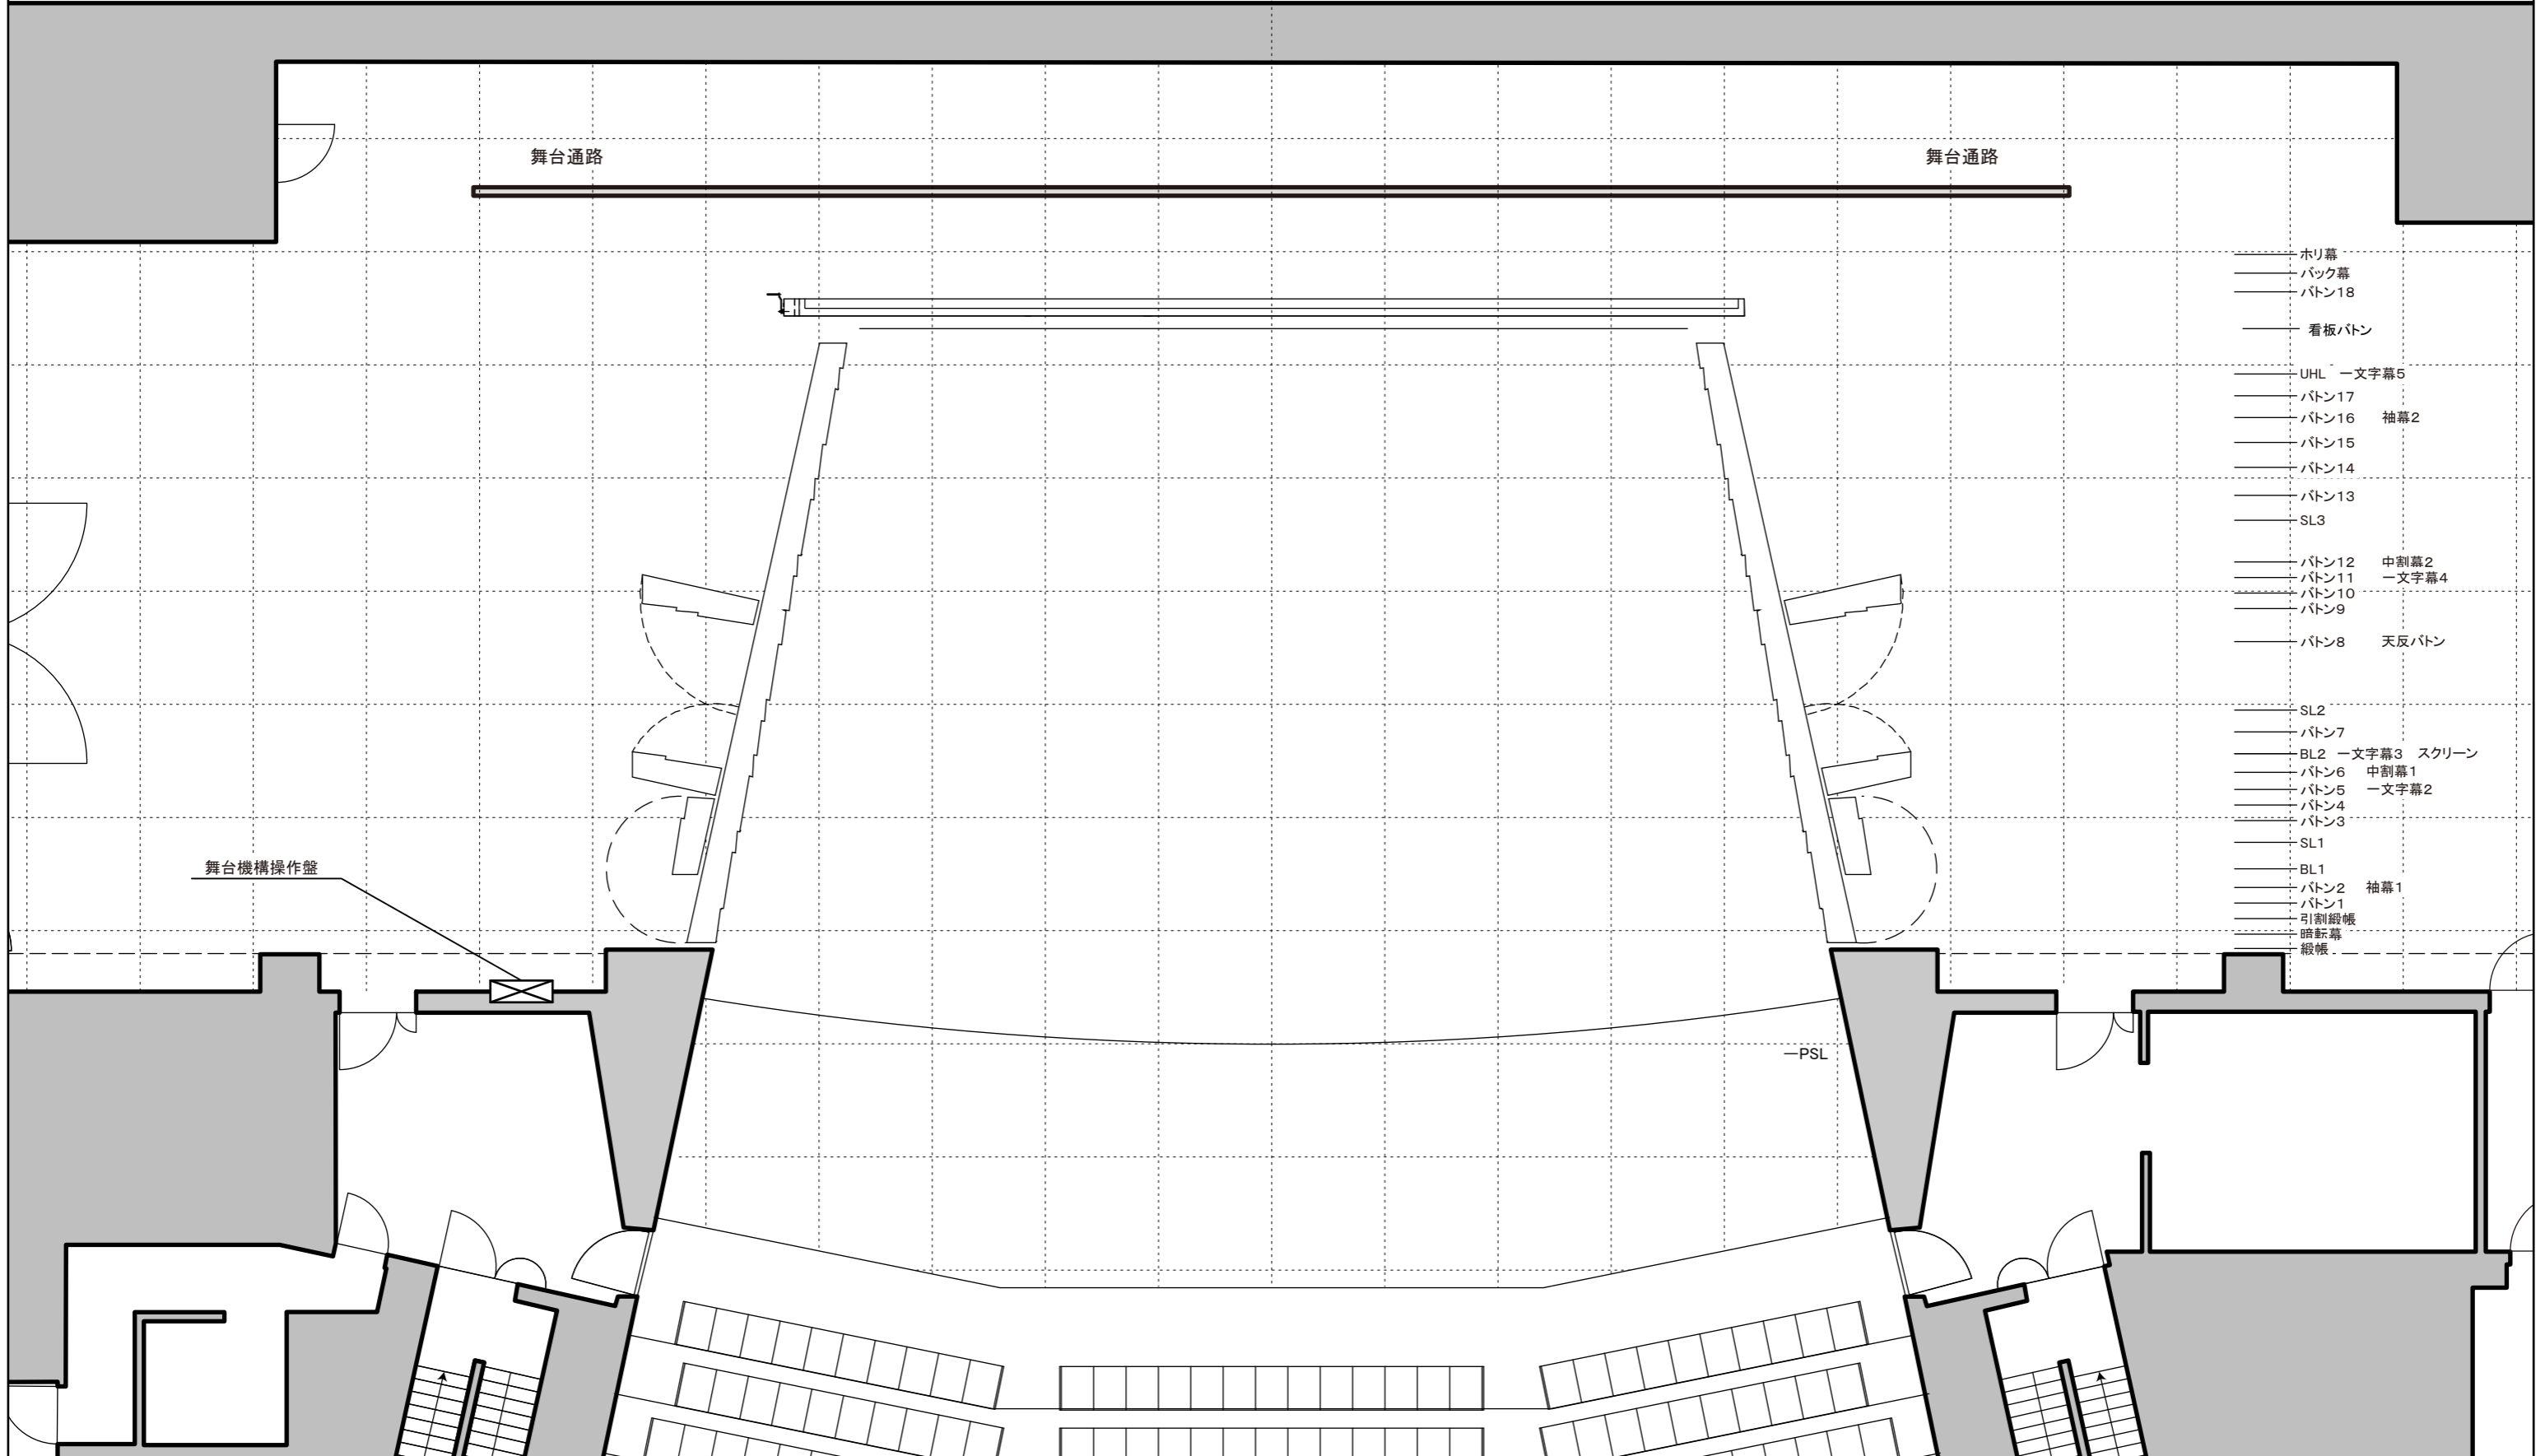

- ホリ幕
- バック幕
- ボタン18
- 看板ボタン
- UHL 一文字幕5
- ボタン17
- ボタン16 袖幕2
- ボタン15
- ボタン14
- ボタン13
- SL3
- ボタン12 中割幕2
- ボタン11 一文字幕4
- ボタン10
- ボタン9
- ボタン8 天反ボタン
- SL2
- ボタン7
- BL2 一文字幕3 スクリーン
- ボタン6 中割幕1
- ボタン5 一文字幕2
- ボタン4
- ボタン3
- SL1
- BL1
- ボタン2 袖幕1
- ボタン1
- 引割緞帳
- 暗転幕
- 緞帳

三原市芸術文化センター 舞台平面図

舞台の広さ 開口 18,000 mm 奥行 13,625 mm

11間 10間 9間 8間 7間 6間 5間 4間 3間 2間 1間 0 1間 2間 3間 4間 5間 6間 7間 8間 9間 10間 11間

- ホリ幕
- バック幕
- バトン18
- 看板バトン
- UHL 一文字幕5
- バトン17
- バトン16 袖幕2
- バトン15
- バトン14
- バトン13
- SL3
- バトン12 中割幕2
- バトン11 一文字幕4
- バトン10
- バトン9
- バトン8 天反バトン
- SL2
- バトン7
- BL2 一文字幕3 スクリーン
- バトン6 中割幕1
- バトン5 一文字幕2
- バトン4
- バトン3
- SL1
- BL1
- バトン2 袖幕1
- バトン1
- 引割緞帳
- 暗転幕
- 緞帳

舞台機構操作盤

-PSL

三原市芸術文化センター 舞台平面図

舞台の広さ 開口 18,000 mm 奥行 13,625 mm

11間 10間 9間 8間 7間 6間 5間 4間 3間 2間 1間 0 1間 2間 3間 4間 5間 6間 7間 8間 9間 10間 11間

スピーカー台をおいて座席を撤去したところ
ツアー持込の4尺x6尺のスピーカー台
(※ポポロにはこのスピーカー台はありません)

緞帳危険ゾーン

800mm
300mm

1980mm

1530mm

ポポロにある張り出し台
W1800xD300xH825

通路確保のため撤去が
必要になることがあります