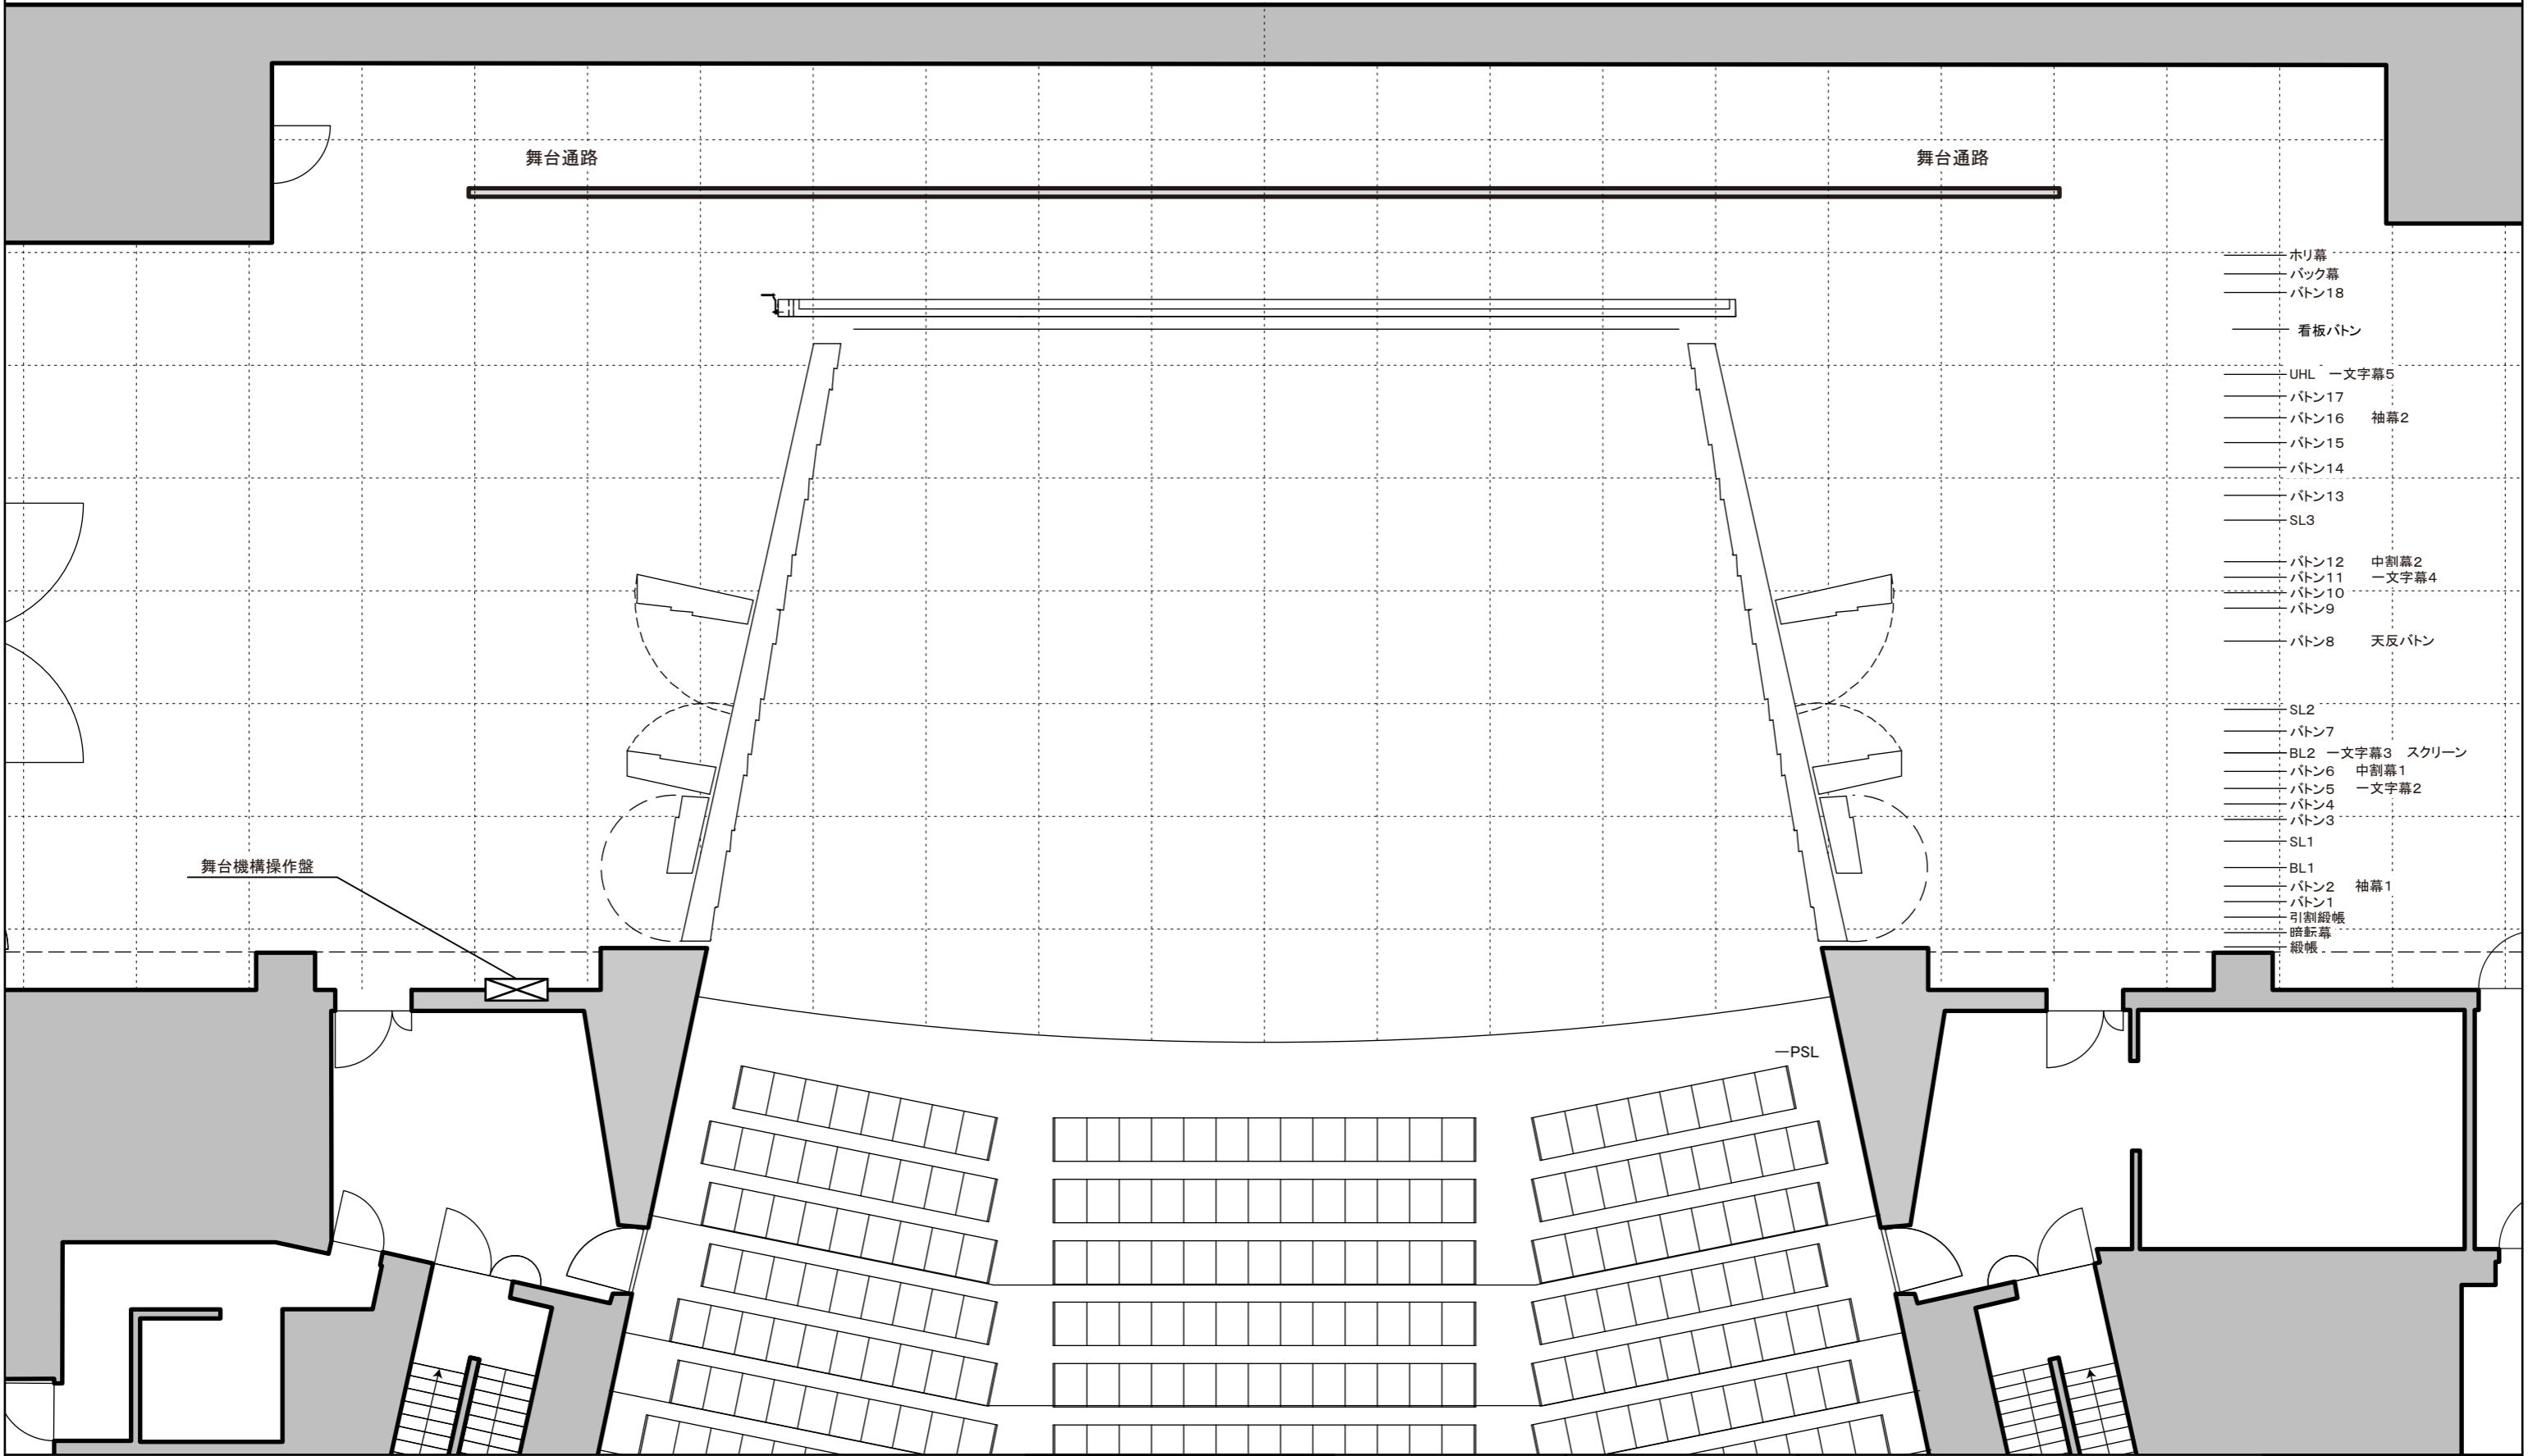

- SL2
- バトン7
- BL2 一文字幕3 スクリーン
- バトン6 中割幕1
- バトン5 一文字幕2
- バトン4
- バトン3
- SL1
- BL1
- バトン2 袖幕1
- バトン1
- 引割緞帳
- 暗転幕
- 緞帳

三原市芸術文化センター 舞台平面図

舞台の広さ 開口 18,000 mm 奥行 13,625 mm

11間 10間 9間 8間 7間 6間 5間 4間 3間 2間 1間 0 1間 2間 3間 4間 5間 6間 7間 8間 9間 10間 11間

三原市芸術文化センター 舞台平面図

舞台の広さ 開口 18,000 mm 奥行 13,625 mm

11間 10間 9間 8間 7間 6間 5間 4間 3間 2間 1間 0 1間 2間 3間 4間 5間 6間 7間 8間 9間 10間 11間

- ホリ幕
- バック幕
- バトン18
- 看板バトン
- UHL 一文字幕5
- バトン17
- バトン16 袖幕2
- バトン15
- バトン14
- バトン13
- SL3
- バトン12 中割幕2
- バトン11 一文字幕4
- バトン10
- バトン9
- バトン8 天反バトン
- SL2
- バトン7
- BL2 一文字幕3 スクリーン
- バトン6 中割幕1
- バトン5 一文字幕2
- バトン4
- バトン3
- SL1
- BL1
- バトン2 袖幕1
- バトン1
- 引割緞帳
- 暗転幕
- 緞帳

舞台機構操作盤

-PSL

三原市芸術文化センター 舞台平面図

舞台の広さ 開口 18,000 mm 奥行 13,625 mm

11間 10間 9間 8間 7間 6間 5間 4間 3間 2間 1間 0 1間 2間 3間 4間 5間 6間 7間 8間 9間 10間 11間

スピーカー台をおいて座席を撤去したところ
ツアー持込の4尺x6尺のスピーカー台
(※ポポロにはこのスピーカー台はありません)

緞帳危険ゾーン

800mm
300mm

1980mm

1530mm

ポポロにある張り出し台
W1800xD300xH825

通路確保のため撤去が
必要になることがあります