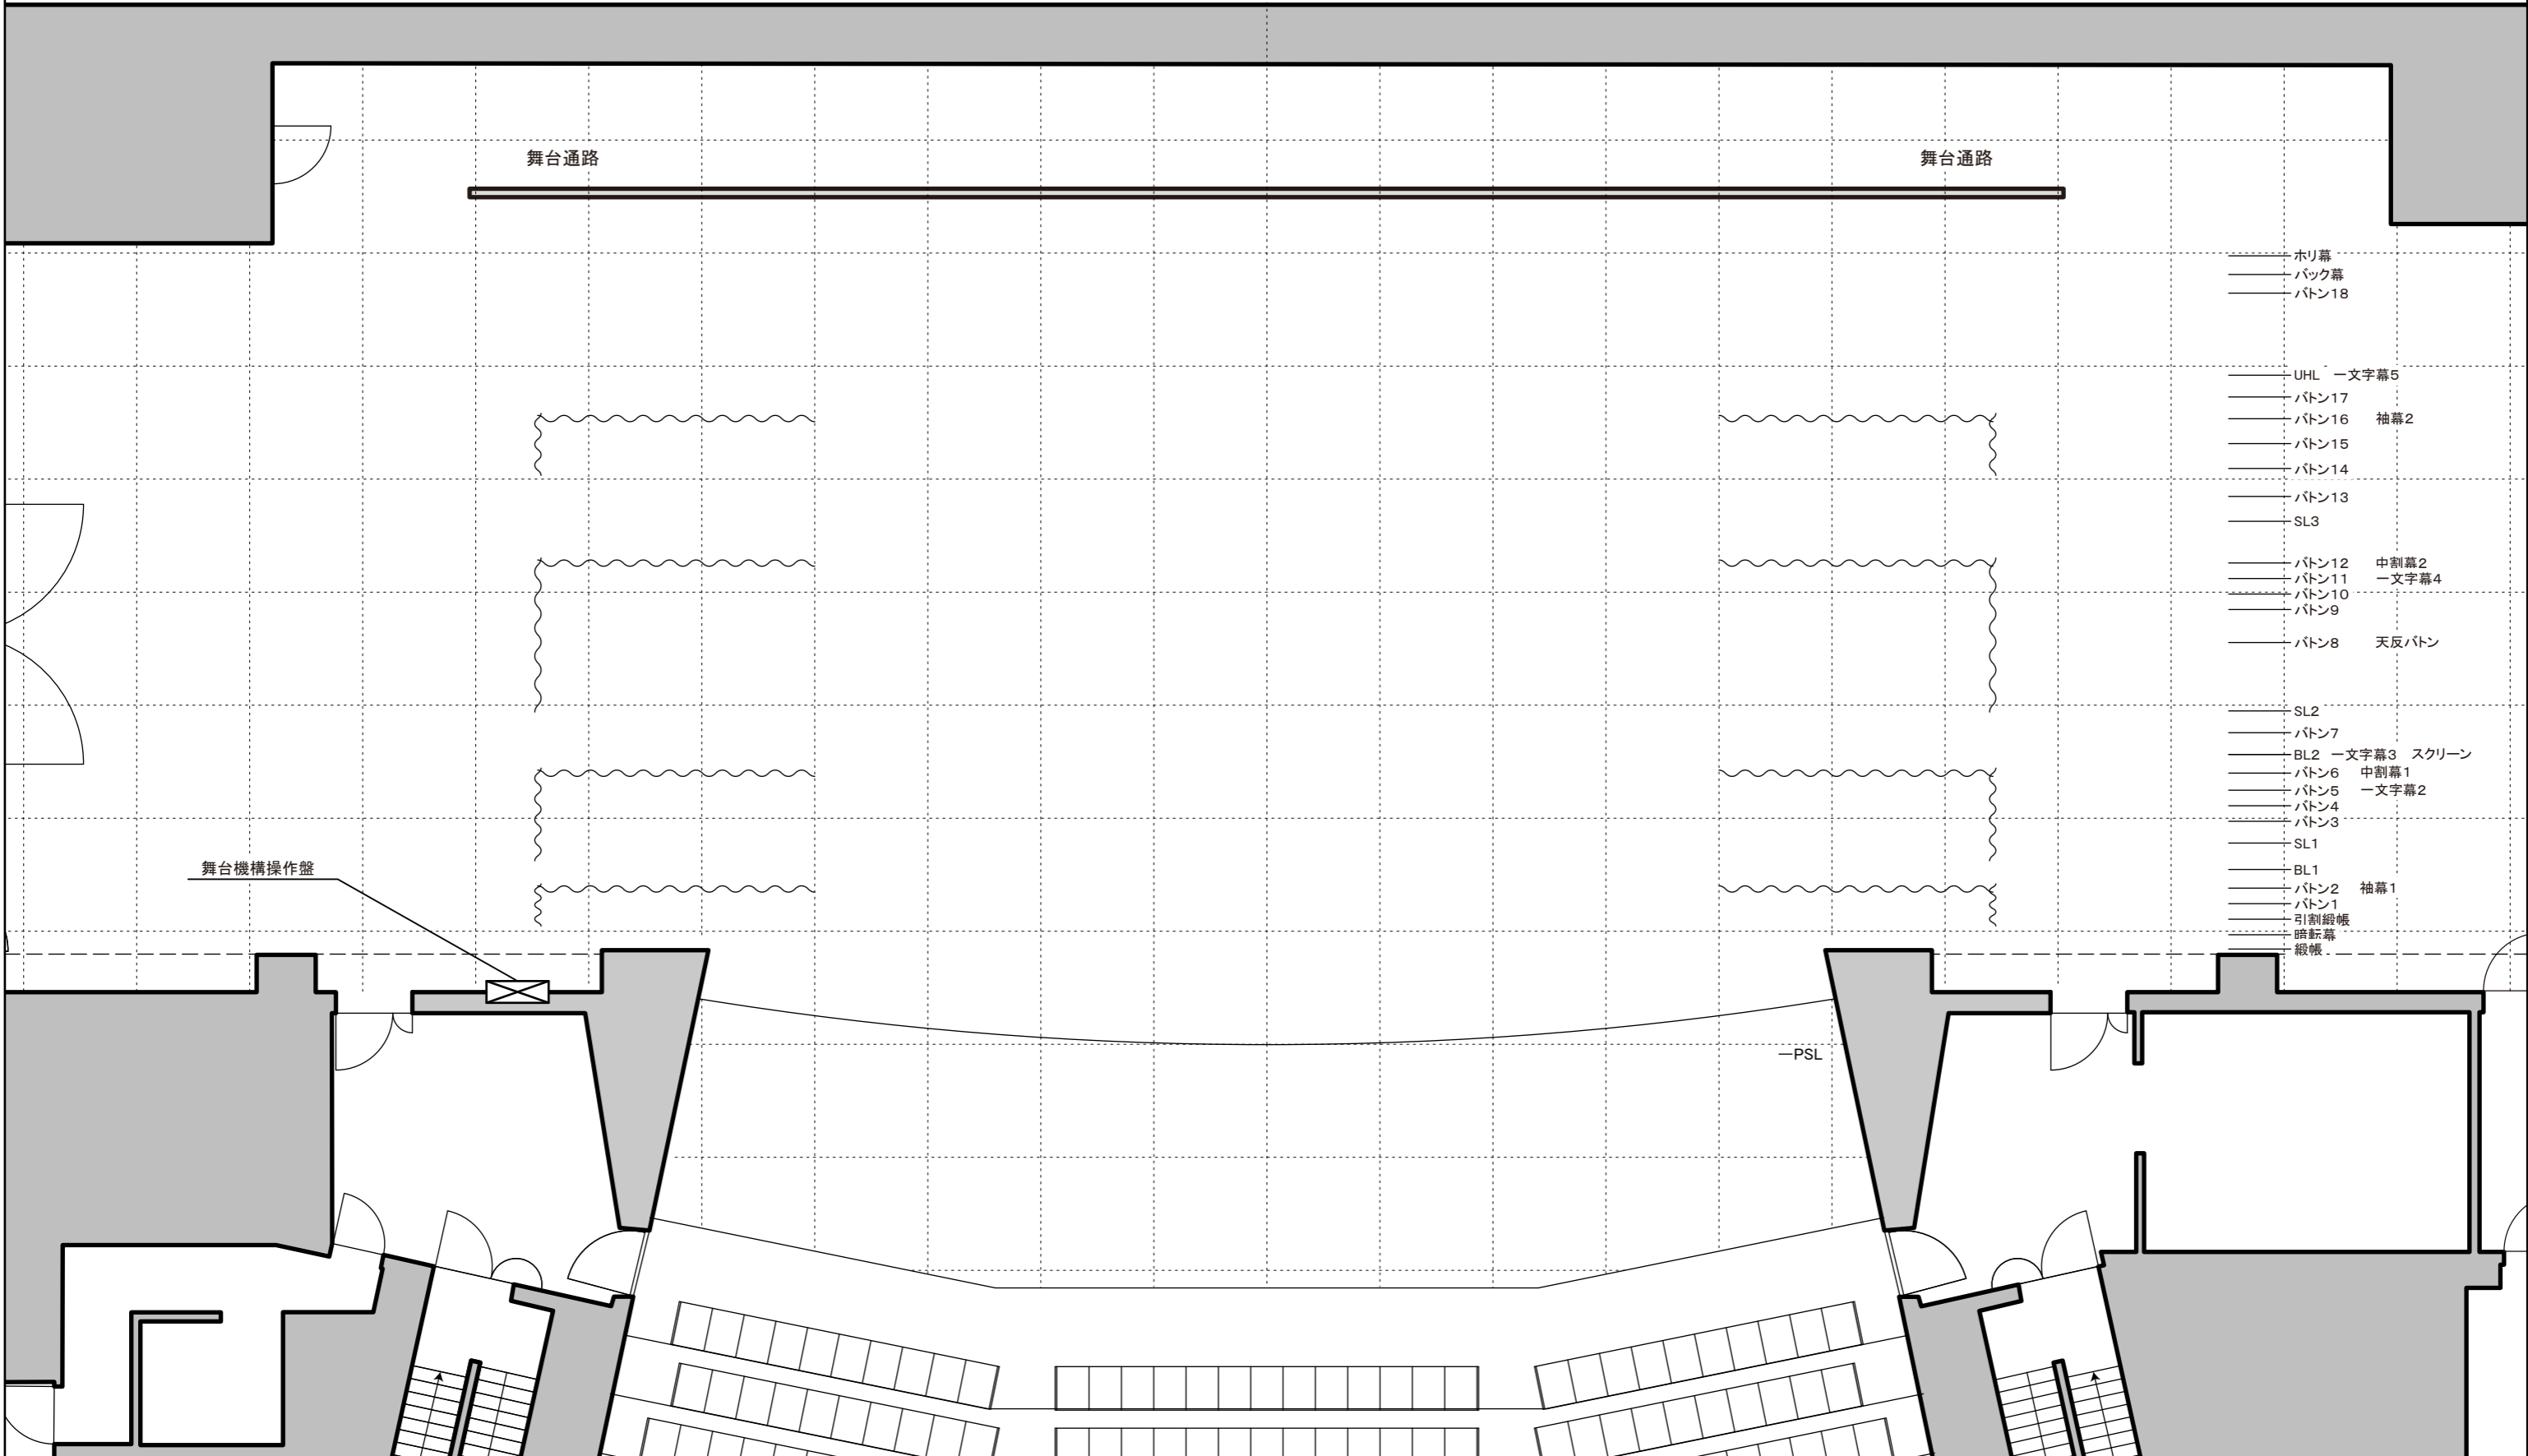

三原市芸術文化センター 舞台平面図

舞台の広さ 開口 18,000 mm 奥行 13,625 mm

11間 10間 9間 8間 7間 6間 5間 4間 3間 2間 1間 0 1間 2間 3間 4間 5間 6間 7間 8間 9間 10間 11間

- ——— ホリ幕
- ——— バック幕
- ——— バトン18

- ——— UHL 一文字幕5
- ——— バトン17
- ——— バトン16 袖幕2
- ——— バトン15
- ——— バトン14
- ——— バトン13
- ——— SL3

- ——— バトン12 中割幕2
- ——— バトン11 一文字幕4
- ——— バトン10
- ——— バトン9
- ——— バトン8 天反バトン

- ——— SL2
- ——— バトン7
- ——— BL2 一文字幕3 スクリーン
- ——— バトン6 中割幕1
- ——— バトン5 一文字幕2
- ——— バトン4
- ——— バトン3
- ——— SL1
- ——— BL1
- ——— バトン2 袖幕1
- ——— バトン1
- ——— 引割緞帳
- ——— 暗転幕
- ——— 緞帳