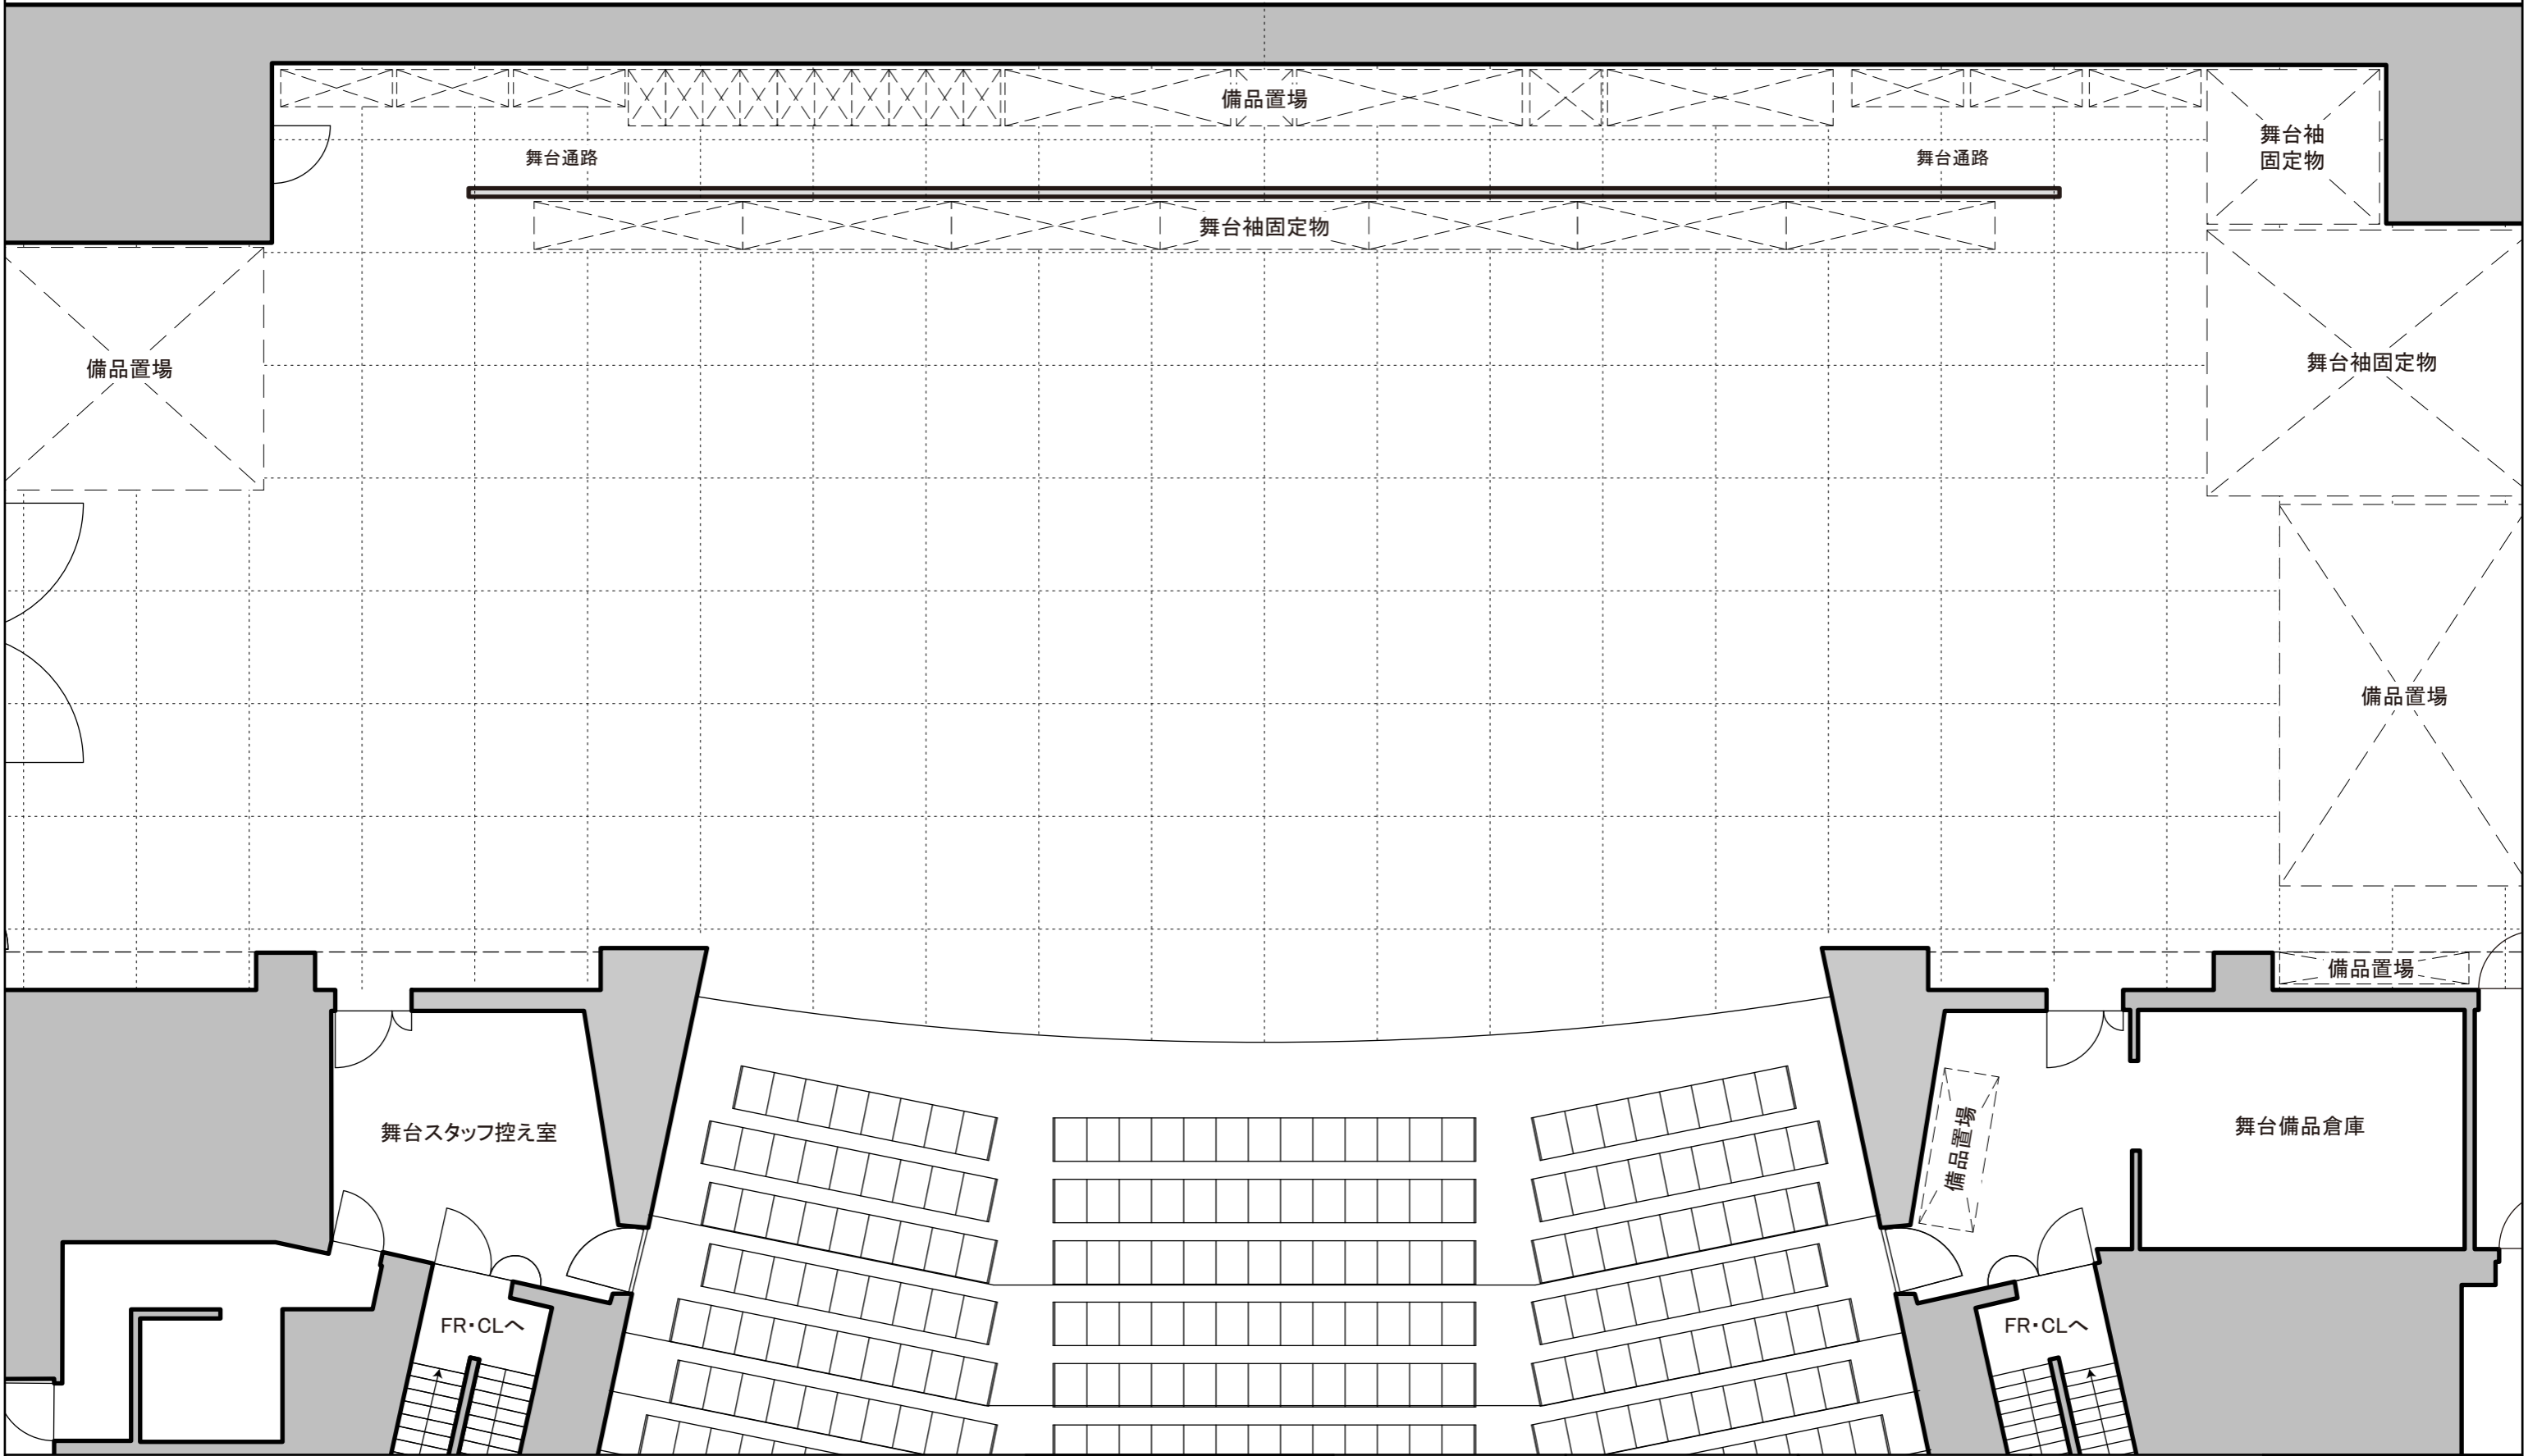

三原市芸術文化センター 舞台平面図

舞台の広さ 開口 18,000 mm 奥行 13,625 mm

11間 10間 9間 8間 7間 6間 5間 4間 3間 2間 1間 0 1間 2間 3間 4間 5間 6間 7間 8間 9間 10間 11間