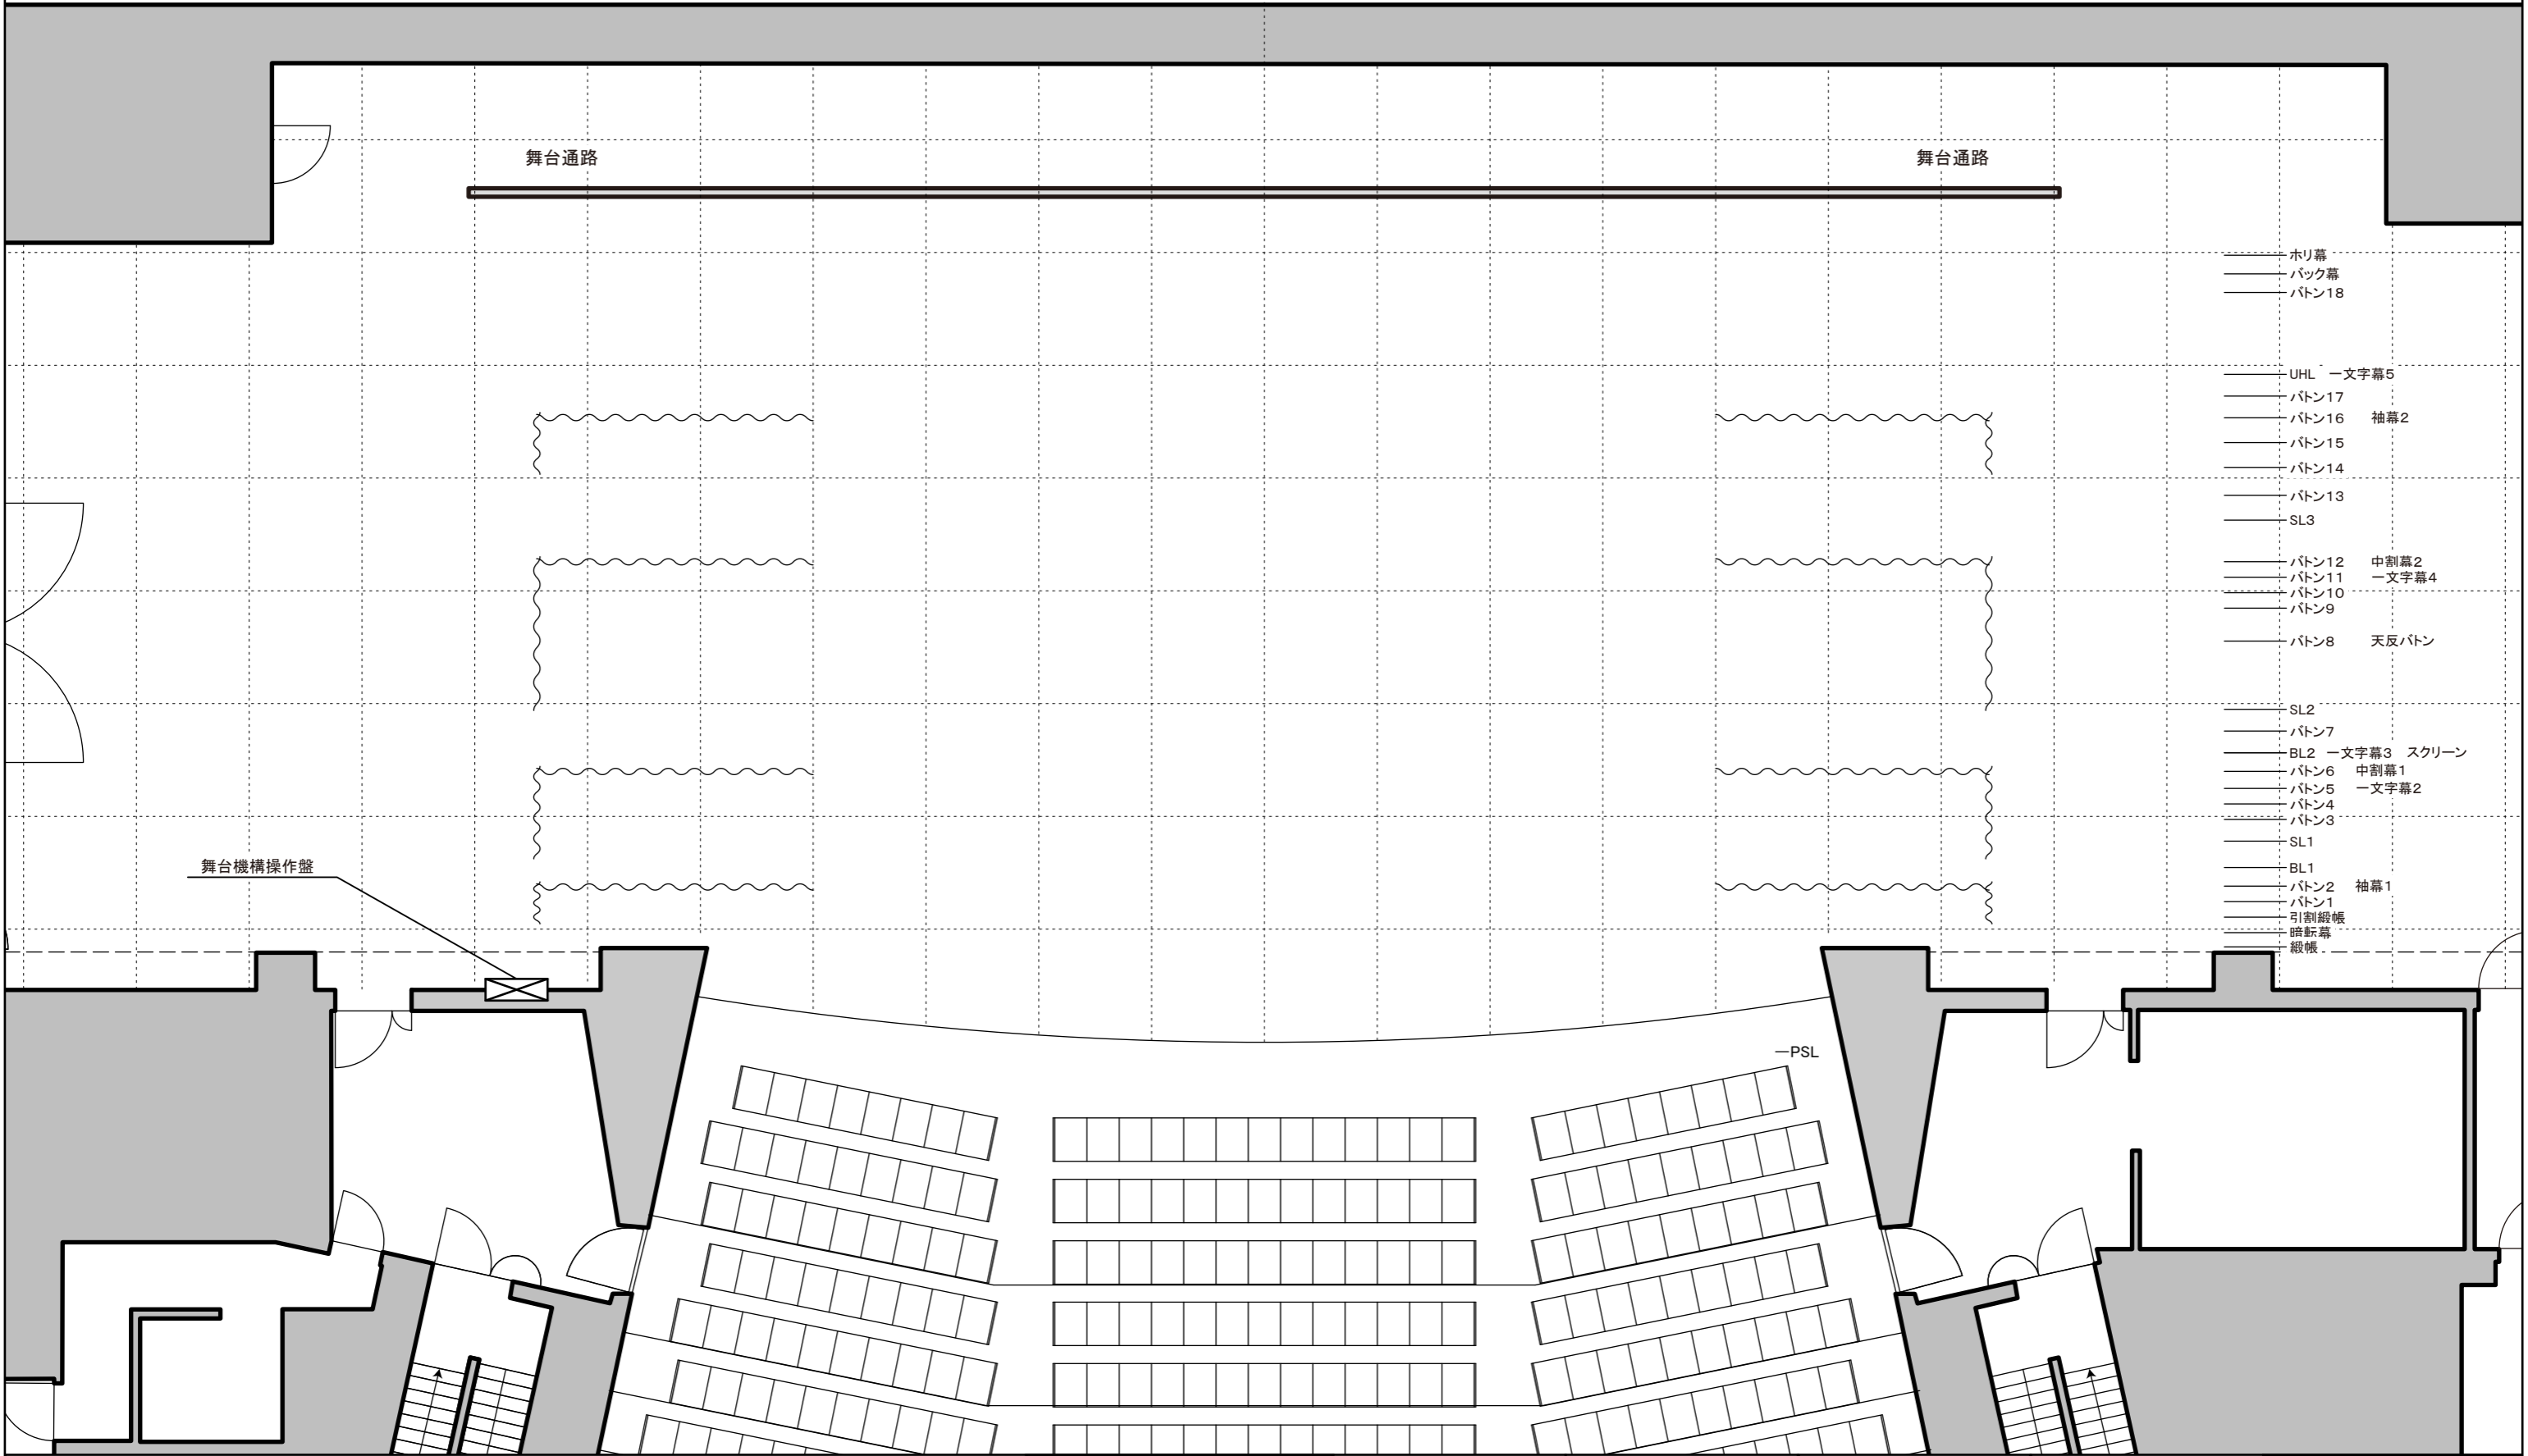

三原市芸術文化センター 舞台平面図

舞台の広さ 開口 18,000 mm 奥行 13,625 mm

11間 10間 9間 8間 7間 6間 5間 4間 3間 2間 1間 0 1間 2間 3間 4間 5間 6間 7間 8間 9間 10間 11間

- ホリ幕
- バック幕
- バトン18

- UHL 一文字幕5
- バトン17
- バトン16 袖幕2
- バトン15
- バトン14
- バトン13
- SL3

- バトン12 中割幕2
- バトン11 一文字幕4
- バトン10
- バトン9
- バトン8 天反バトン

- SL2
- バトン7
- BL2 一文字幕3 スクリーン
- バトン6 中割幕1
- バトン5 一文字幕2
- バトン4
- バトン3
- SL1
- BL1
- バトン2 袖幕1
- バトン1
- 引割緞帳
- 暗転幕
- 緞帳

三原市芸術文化センター 舞台平面図

舞台の広さ 開口 18,000 mm 奥行 13,625 mm

舞台機構操作盤

-PSL

三原市芸術文化センター 舞台平面図

舞台の広さ 開口 18,000 mm 奥行 13,625 mm

11間 10間 9間 8間 7間 6間 5間 4間 3間 2間 1間 0 1間 2間 3間 4間 5間 6間 7間 8間 9間 10間 11間

スピーカー台をおいて座席を撤去したところ
ツアー持込の4尺x6尺のスピーカー台
(※ポポロにはこのスピーカー台はありません)

緞帳危険ゾーン

800mm
300mm

1980mm

1530mm

ポポロにある張り出し台
W1800xD300xH825

通路確保のため撤去が
必要になることがあります