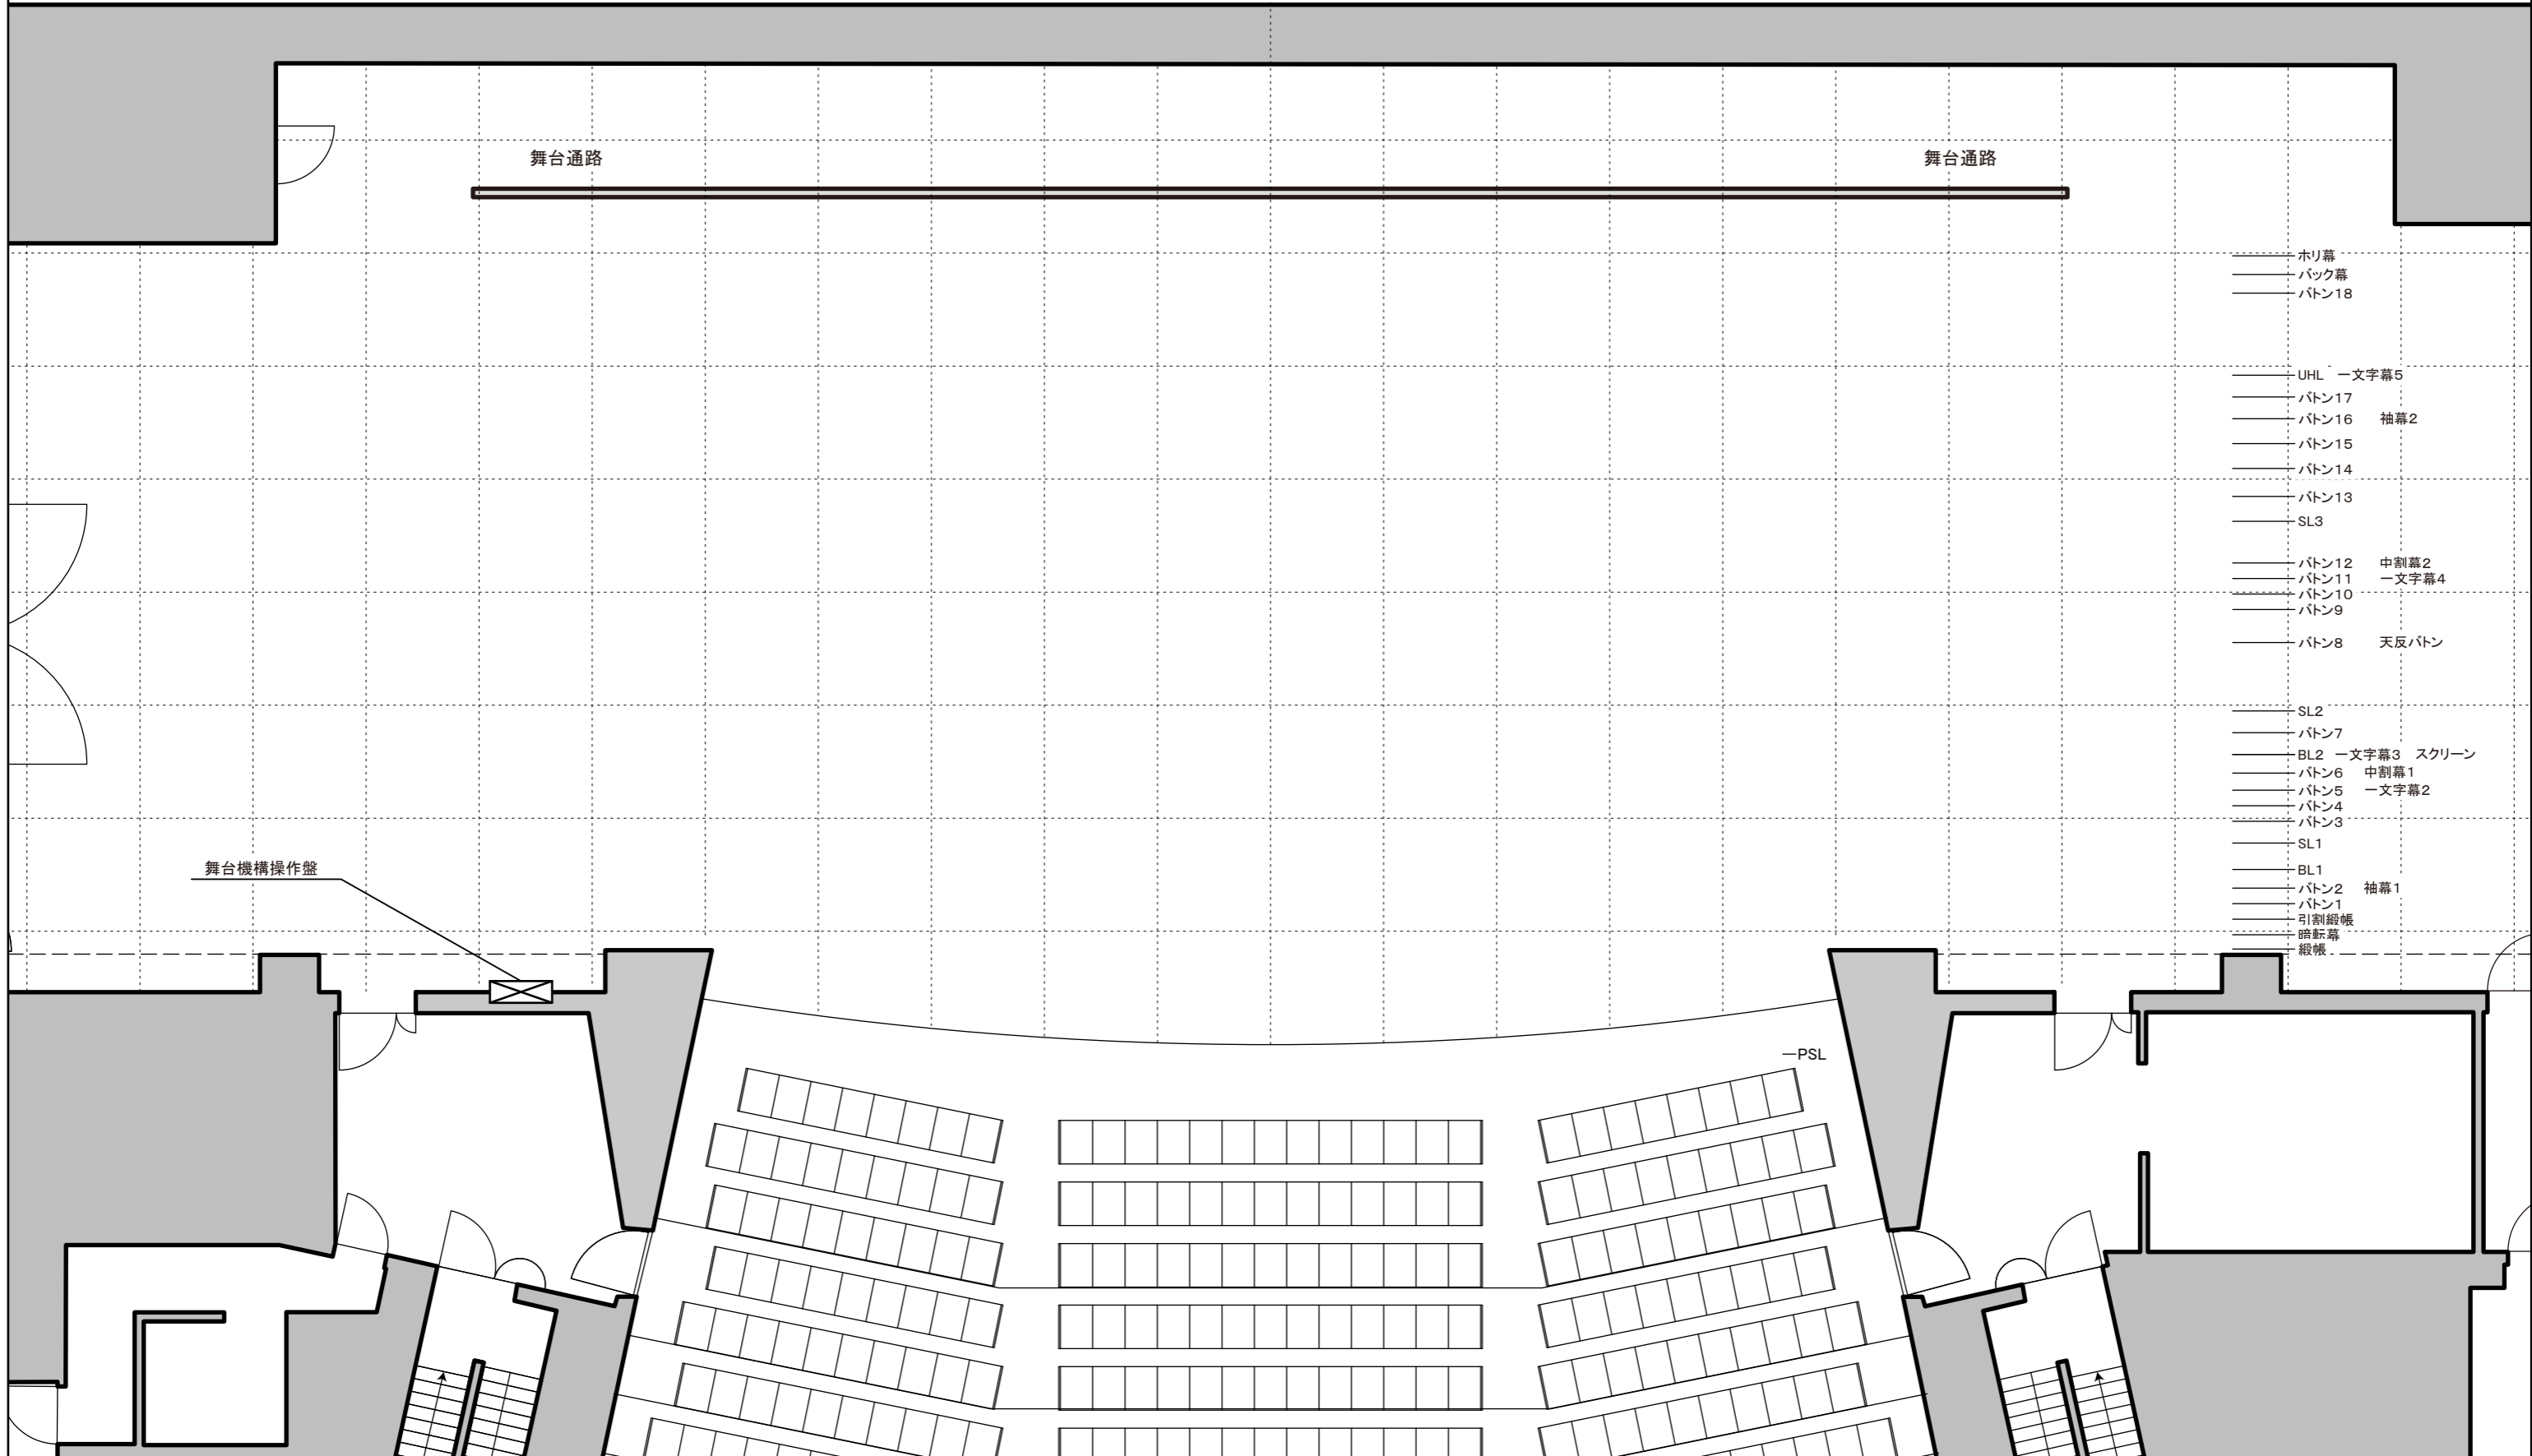

三原市芸術文化センター 舞台平面図

舞台の広さ 開口 18,000 mm 奥行 13,625 mm

11間 10間 9間 8間 7間 6間 5間 4間 3間 2間 1間 0 1間 2間 3間 4間 5間 6間 7間 8間 9間 10間 11間

- ——— ホリ幕
- ——— バック幕
- ——— パトン18

- ——— UHL 一文字幕5
- ——— パトン17
- ——— パトン16 袖幕2
- ——— パトン15
- ——— パトン14
- ——— パトン13
- ——— SL3

- ——— パトン12 中割幕2
- ——— パトン11 一文字幕4
- ——— パトン10
- ——— パトン9
- ——— パトン8 天反パトン

- ——— SL2
- ——— パトン7
- ——— BL2 一文字幕3 スクリーン
- ——— パトン6 中割幕1
- ——— パトン5 一文字幕2
- ——— パトン4
- ——— パトン3
- ——— SL1
- ——— BL1
- ——— パトン2 袖幕1
- ——— パトン1
- ——— 引割緞帳
- ——— 暗転幕
- ——— 緞帳