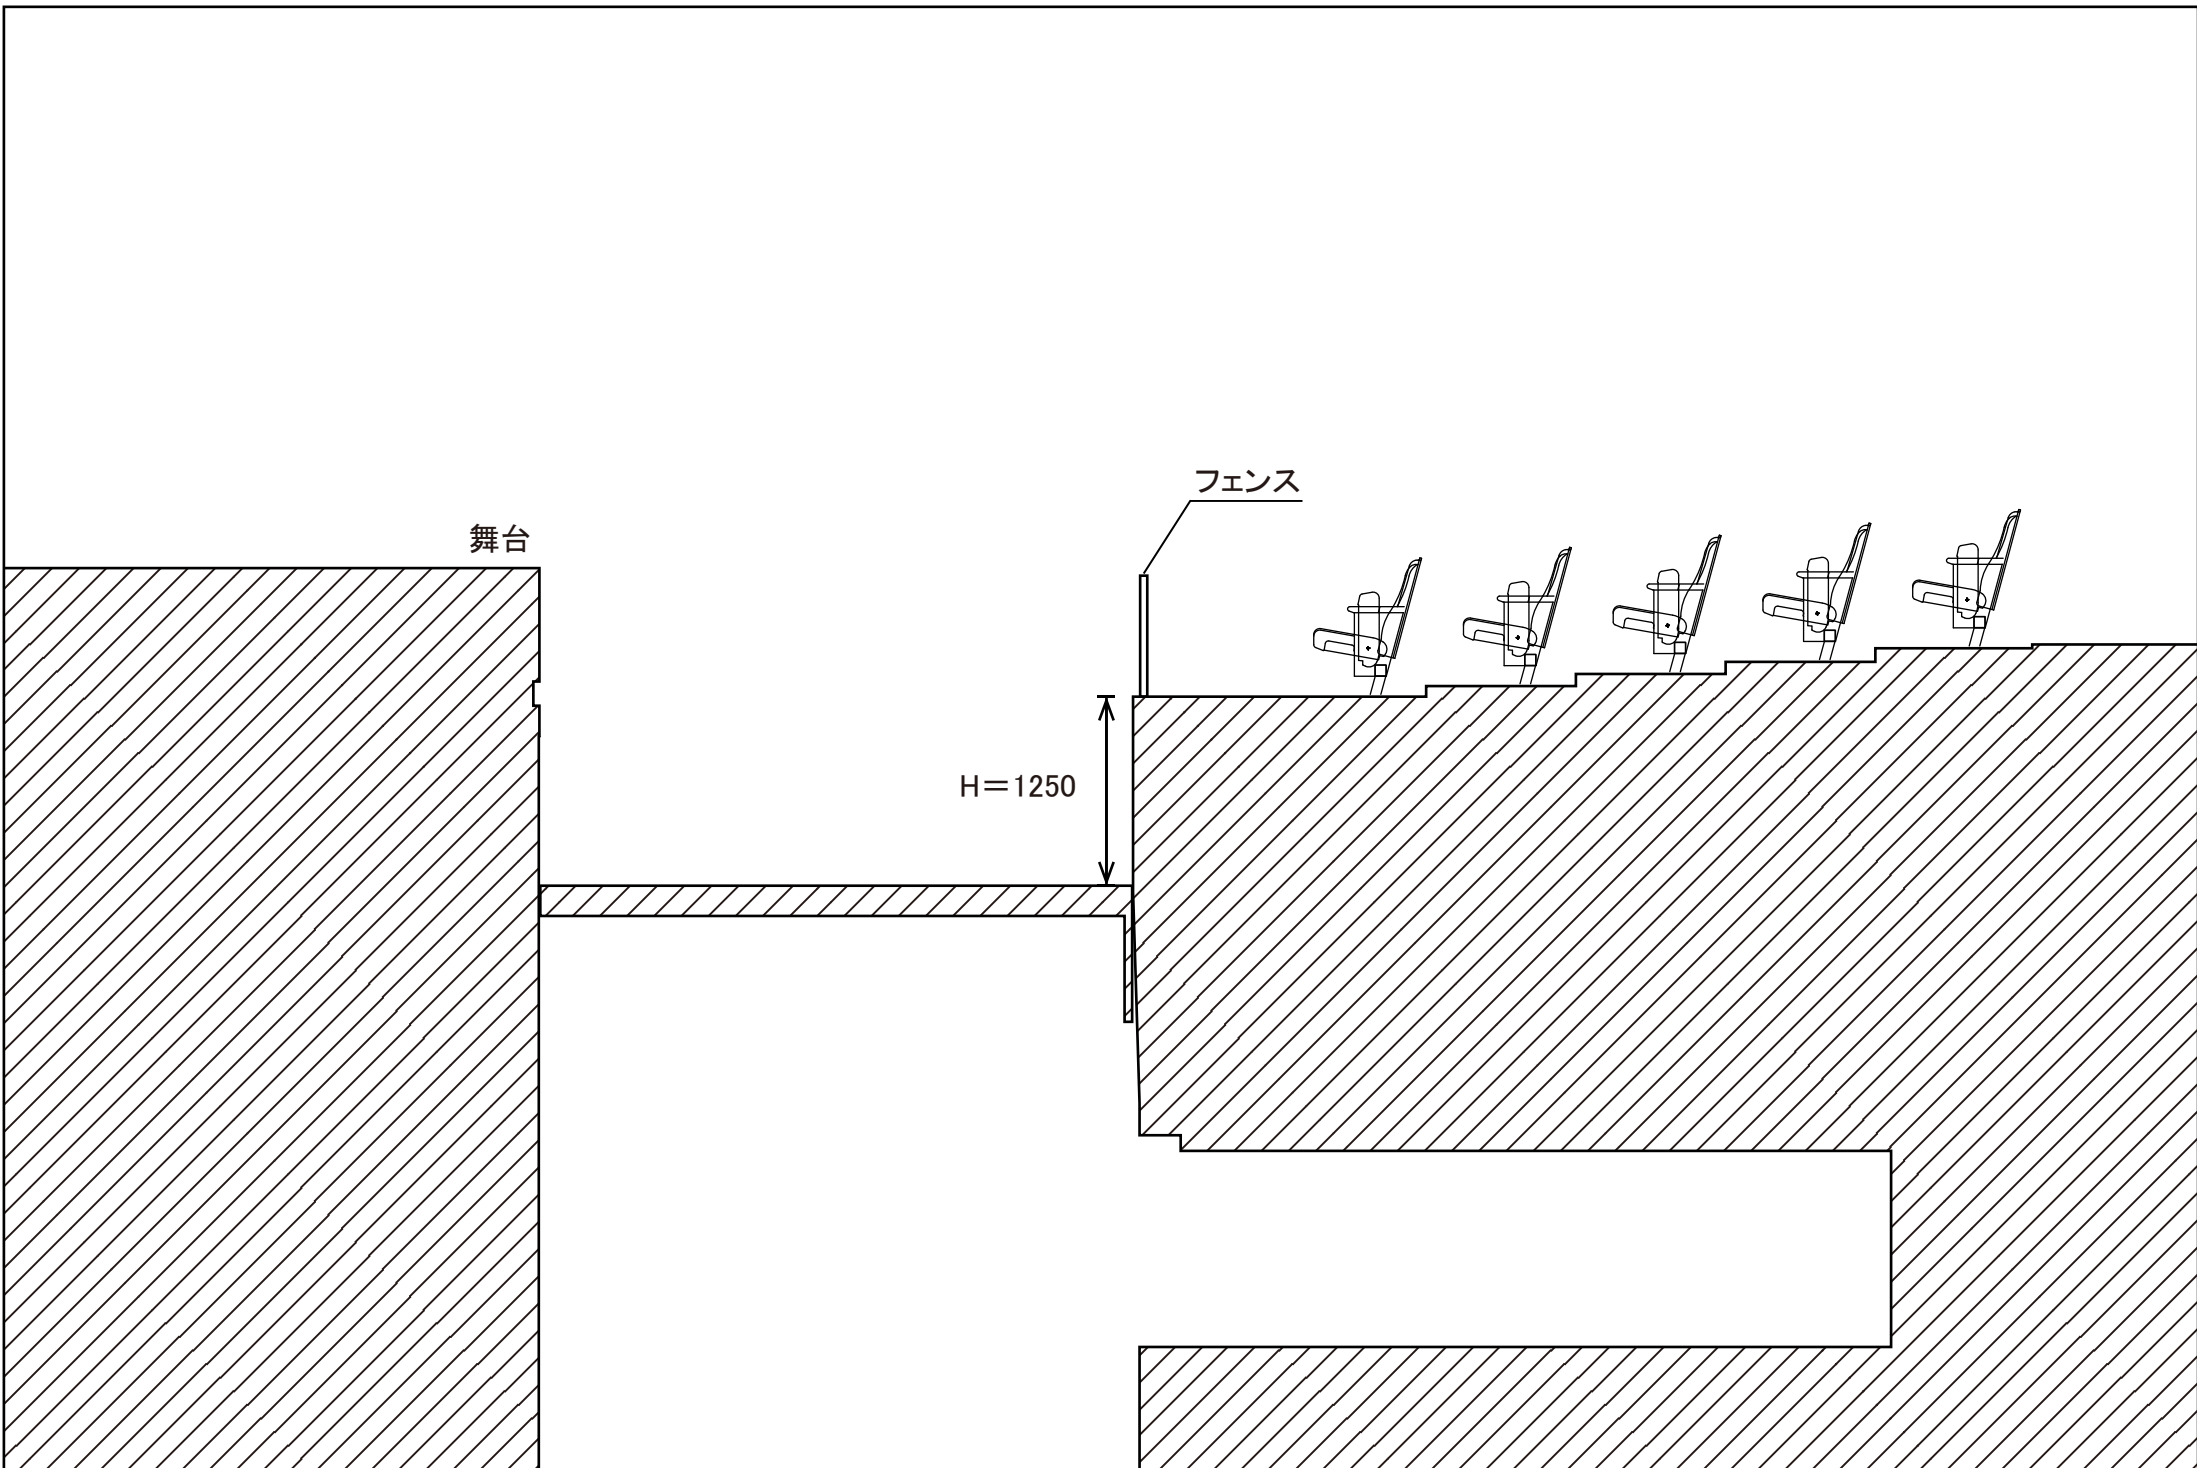

三原市芸術文化センター 舞台断面図

舞台の広さ

開口 18,000 mm S=1/100 SHEET:A3
奥行 13,625 mm

- ホリ幕
- バック幕
- ハトン18
- 正面反射板(看板ハトン付)
- 一文字幕5
- UHL
- ハトン17
- ハトン16
- 袖幕2
- ハトン15
- ハトン14
- ハトン13
- SL3
- ハトン12
- ハトン11
- ハトン10
- ハトン9
- 中割幕2
- 一文字幕4
- 天井反射板
- ハトン8
- SL2
- ハトン7
- BL2
- ハトン6
- ハトン5
- ハトン4
- ハトン3
- SL1
- BL1
- ハトン2
- 引割幕
- 暗転幕
- 線帳
- 袖幕1
- 一文字幕3
- 中割幕1
- 一文字幕2
- PSL

Title

客席断面図

Date

Draw

Version

Sheet

Scale