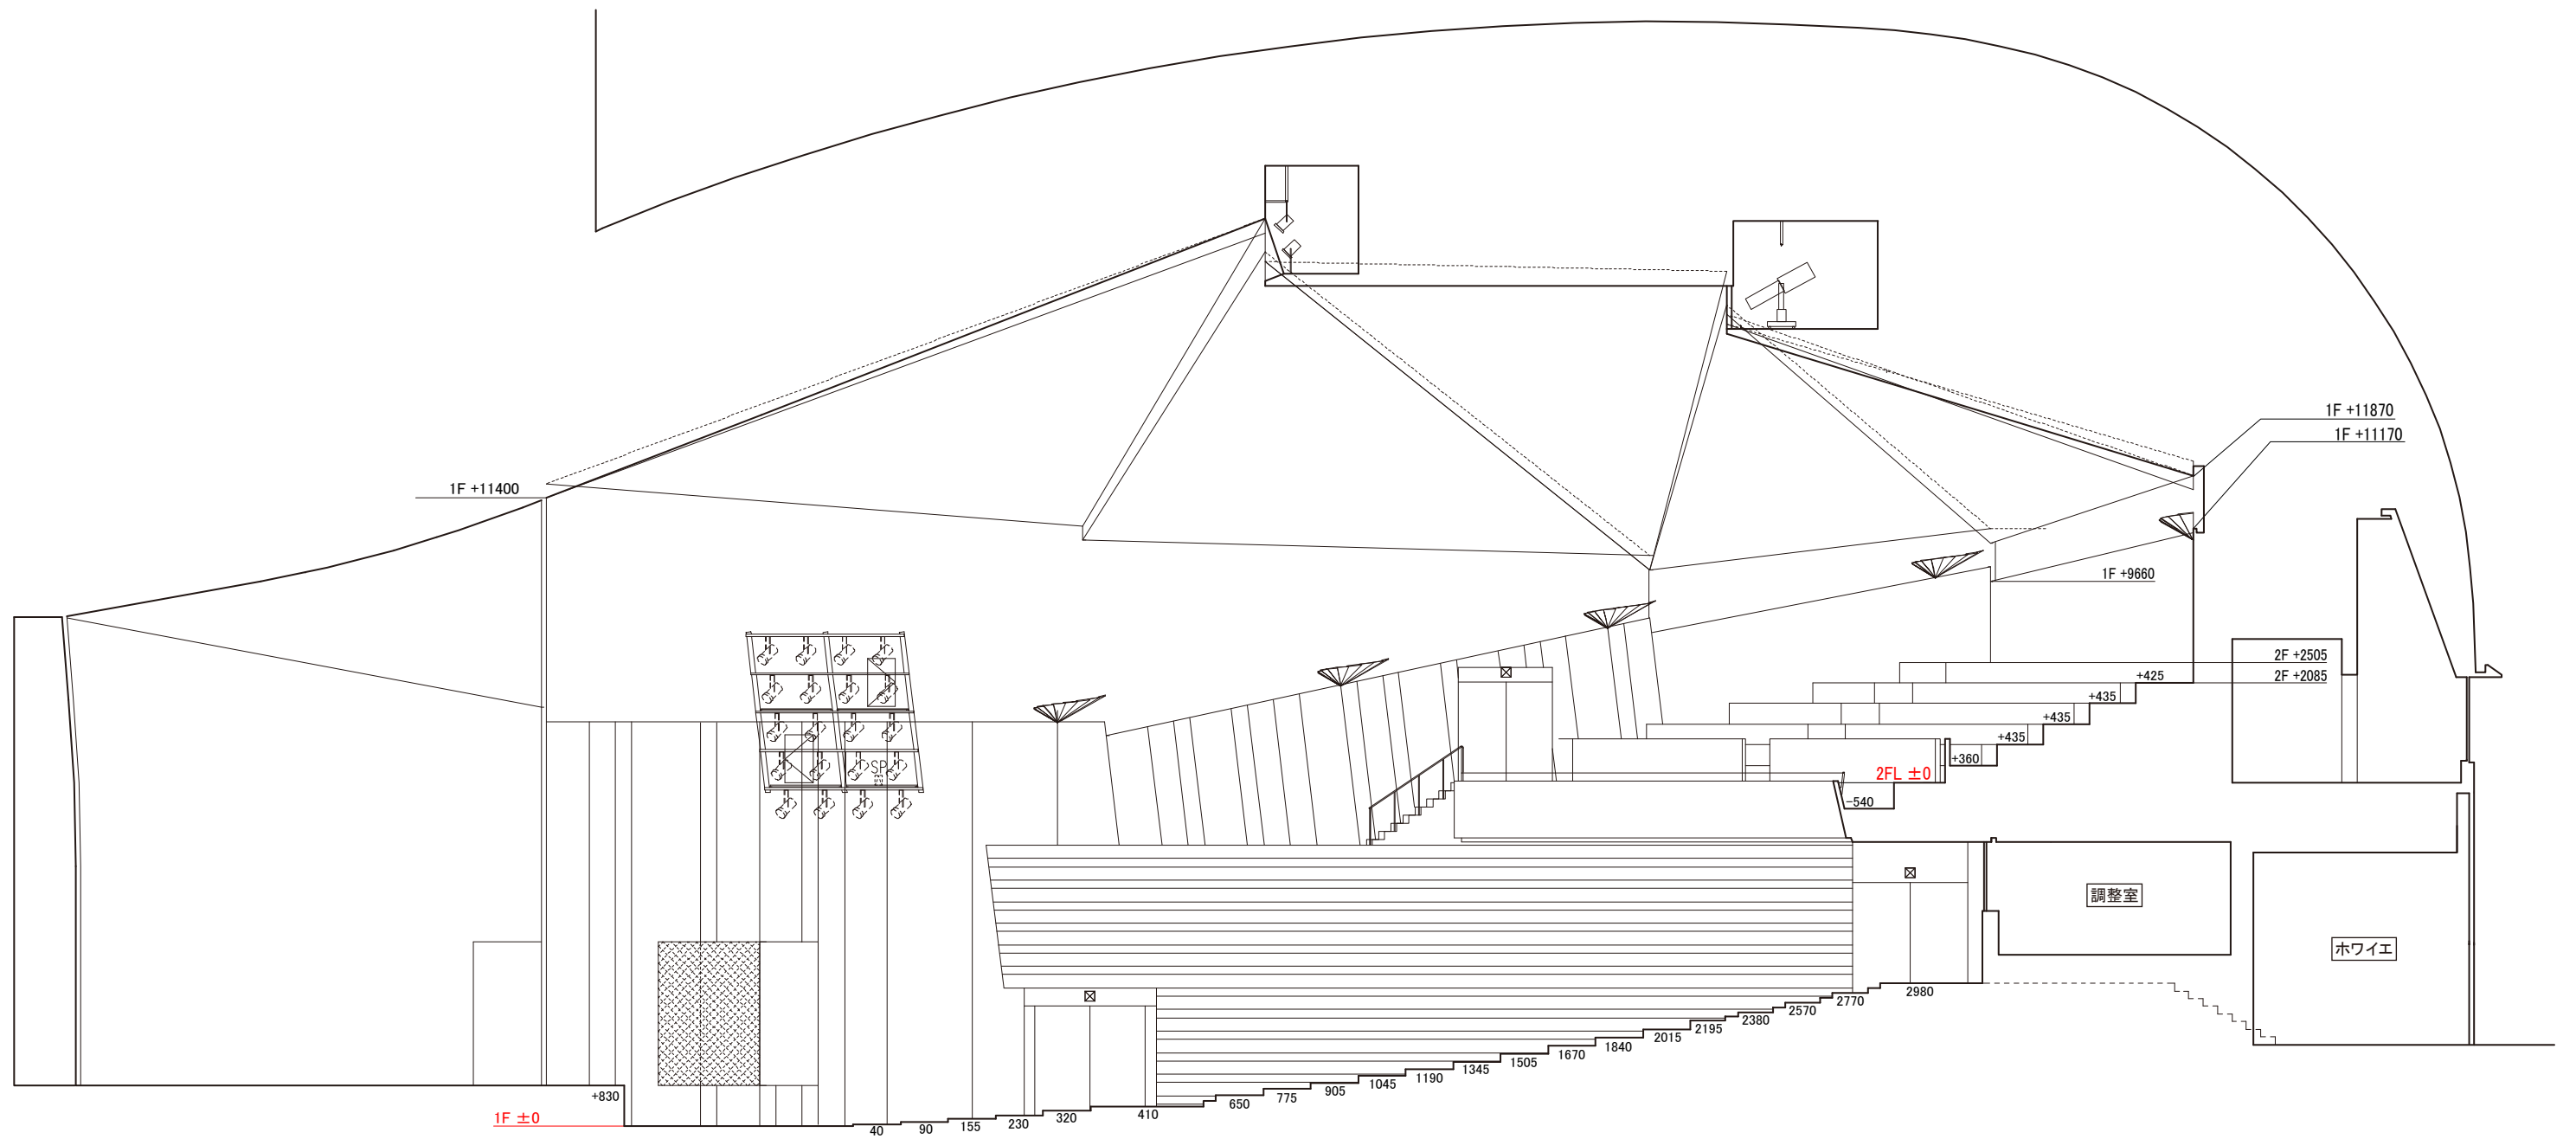

三原市芸術文化センター 舞台断面図

舞台の広さ

開口 18,000 mm S=1/100 SHEET:A3
奥行 13,625 mm

- ホリ幕
- バック幕
- ハトン18
- 正面反射板(看板ハトン付)
- 一文字幕5
- UHL
- ハトン17
- ハトン16
- 袖幕2
- ハトン15
- ハトン14
- ハトン13
- SL3
- ハトン12
- ハトン11
- ハトン10
- ハトン9
- 中割幕2
- 一文字幕4
- 天井反射板
- ハトン8
- SL2
- ハトン7
- BL2
- ハトン6
- ハトン5
- ハトン4
- ハトン3
- SL1
- BL1
- ハトン2
- 引割幕
- 暗転幕
- 線帳
- 袖幕1
- 一文字幕3
- 中割幕1
- 一文字幕2
- PSL

Title

客席断面図

Date

Draw

Version

Sheet

Scale