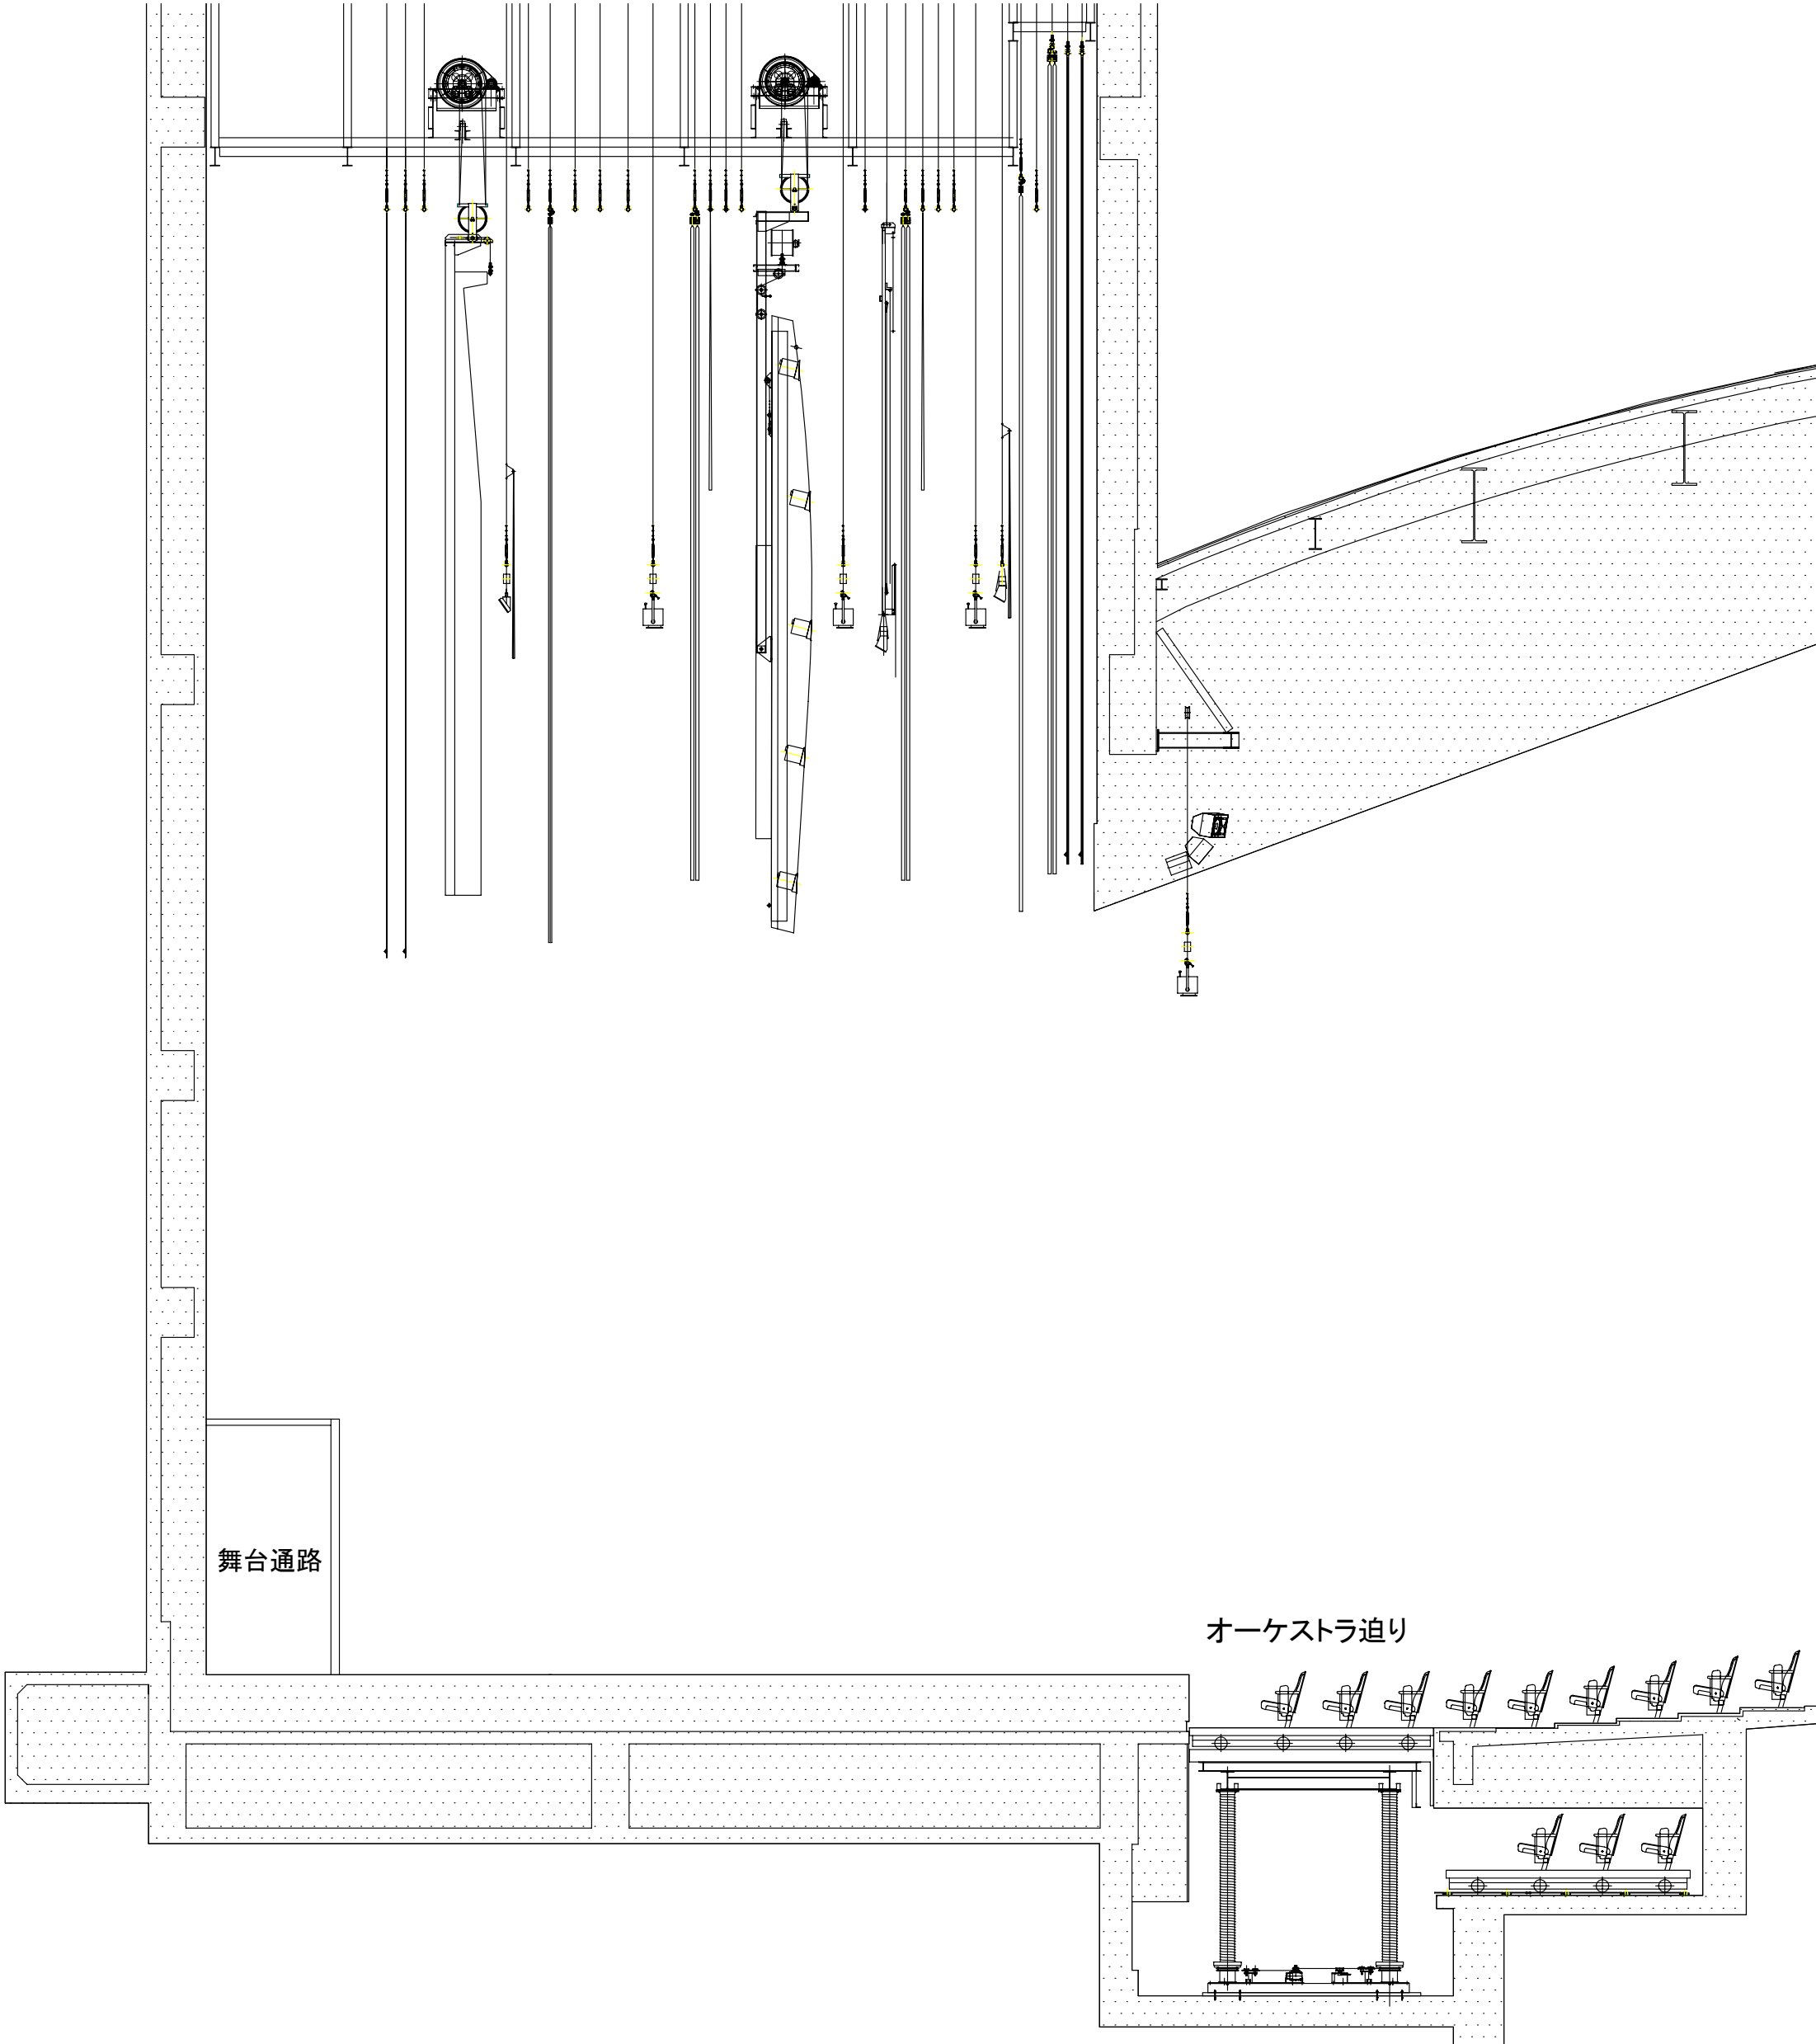

三原市芸術文化センター 舞台断面図

舞台の広さ

開口 18,000 mm S=1/100 SHEET:A3
奥行 13,625 mm

- ホリ幕
- バック幕
- ハトン18
- 正面反射板(看板ハトン付)
- 一文字幕5
- UHL
- ハトン17
- ハトン16
- 袖幕2
- ハトン15
- ハトン14
- ハトン13
- SL3
- ハトン12
- ハトン11
- ハトン10
- ハトン9
- 中割幕2
- 一文字幕4
- 天井反射板
- ハトン8
- SL2
- ハトン7
- BL2
- ハトン6
- ハトン5
- ハトン4
- ハトン3
- SL1
- BL1
- ハトン2
- 引割幕
- 暗転幕
- 線帳
- 袖幕1
- 一文字幕3
- 中割幕1
- 一文字幕2
- PSL

Title

客席断面図

Date

Draw

Version

Sheet

Scale