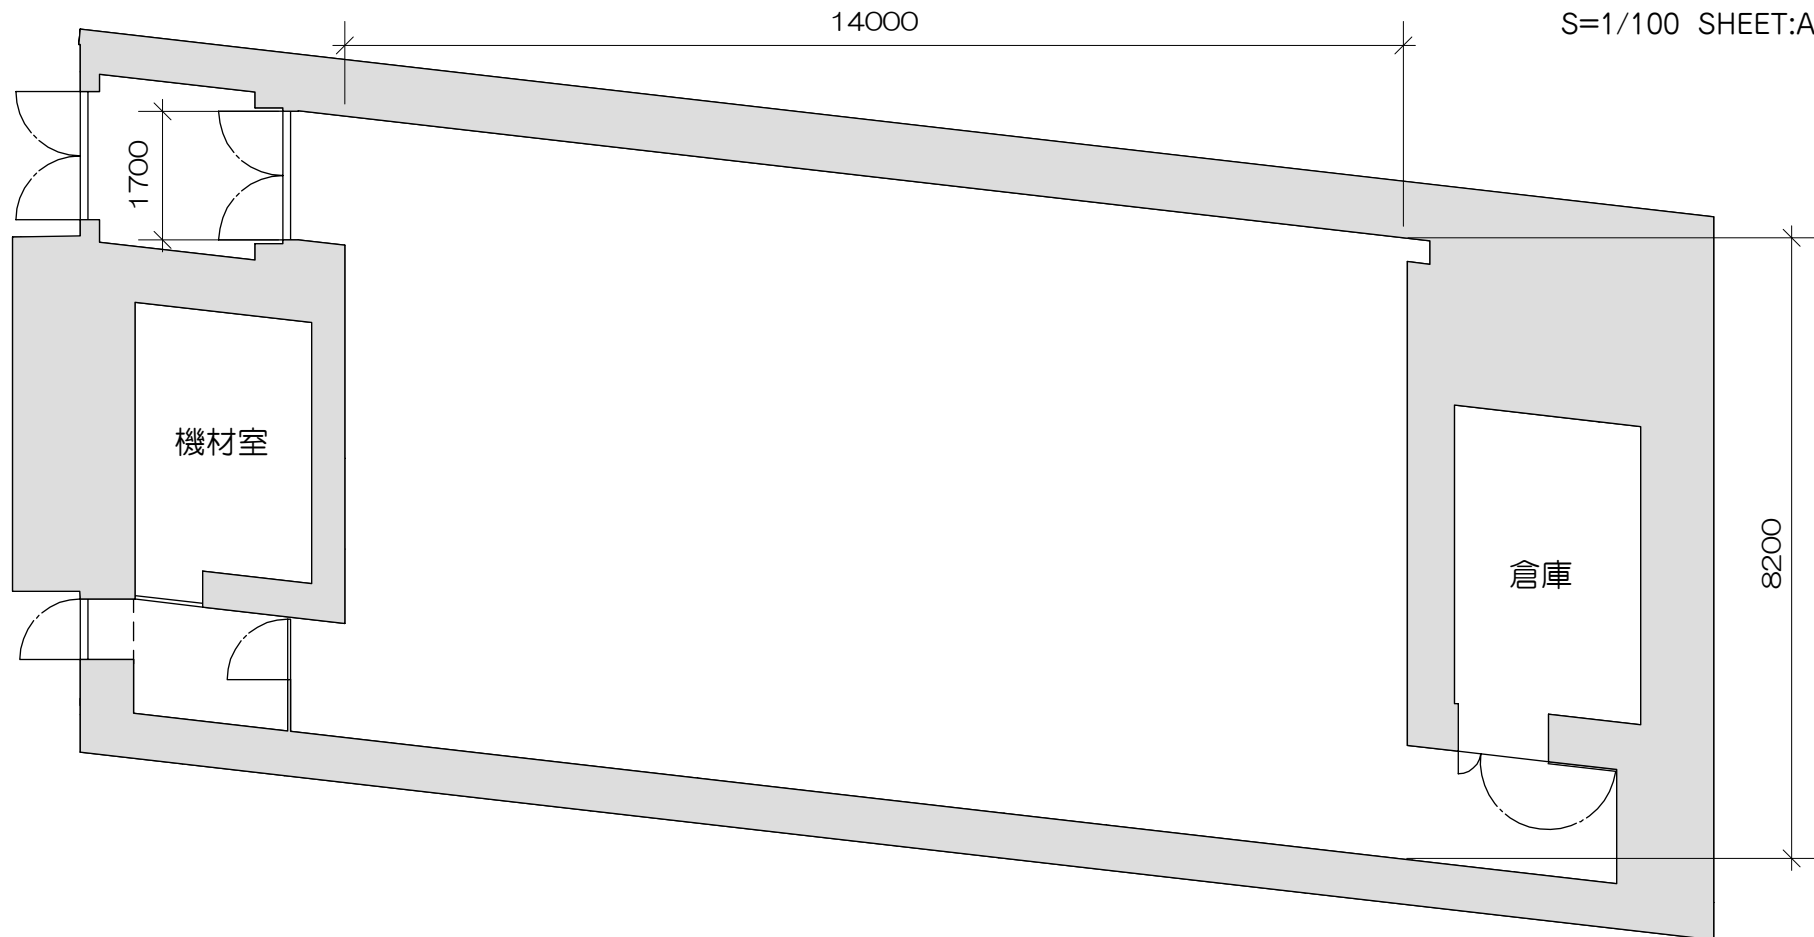

基本レイアウト

三原市芸術文化センター

ポポロ

リハーサル室

約130㎡

S=1/100 SHEET:A4

※リハーサル室基本レイアウトは平土間です。ご利用時間内の設営、現状復帰をお願いします。

※音響、照明、映像のオペレーター料金が別途必要になる場合があります。

※梱包資材等も含めてご利用施設内にすべて納めてご利用ください。

(例) シアター席

□ スタッキングチェア 120席

※リハーサル室基本レイアウトは平土間です。ご利用時間内の設営、現状復帰をお願いします。

※音響、照明、映像のオペレーター料金が別途必要になる場合があります。

※梱包資材等も含めてご利用施設内にすべて納めてご利用ください。

(例) スクール席
机30台
椅子90席

※リハーサル室基本レイアウトは平土間です。ご利用時間内の設営、現状復帰をお願いします。

※音響、照明、映像のオペレーター料金が別途必要になる場合があります。

※梱包資材等も含めてご利用施設内にすべて納めてご利用ください。

※リハーサル室基本レイアウトは平土間です。ご利用時間内の設営、現状復帰をお願いします。

※音響、照明、映像のオペレーター料金が別途必要になる場合があります。

※梱包資材等も含めてご利用施設内にすべて納めてご利用ください。