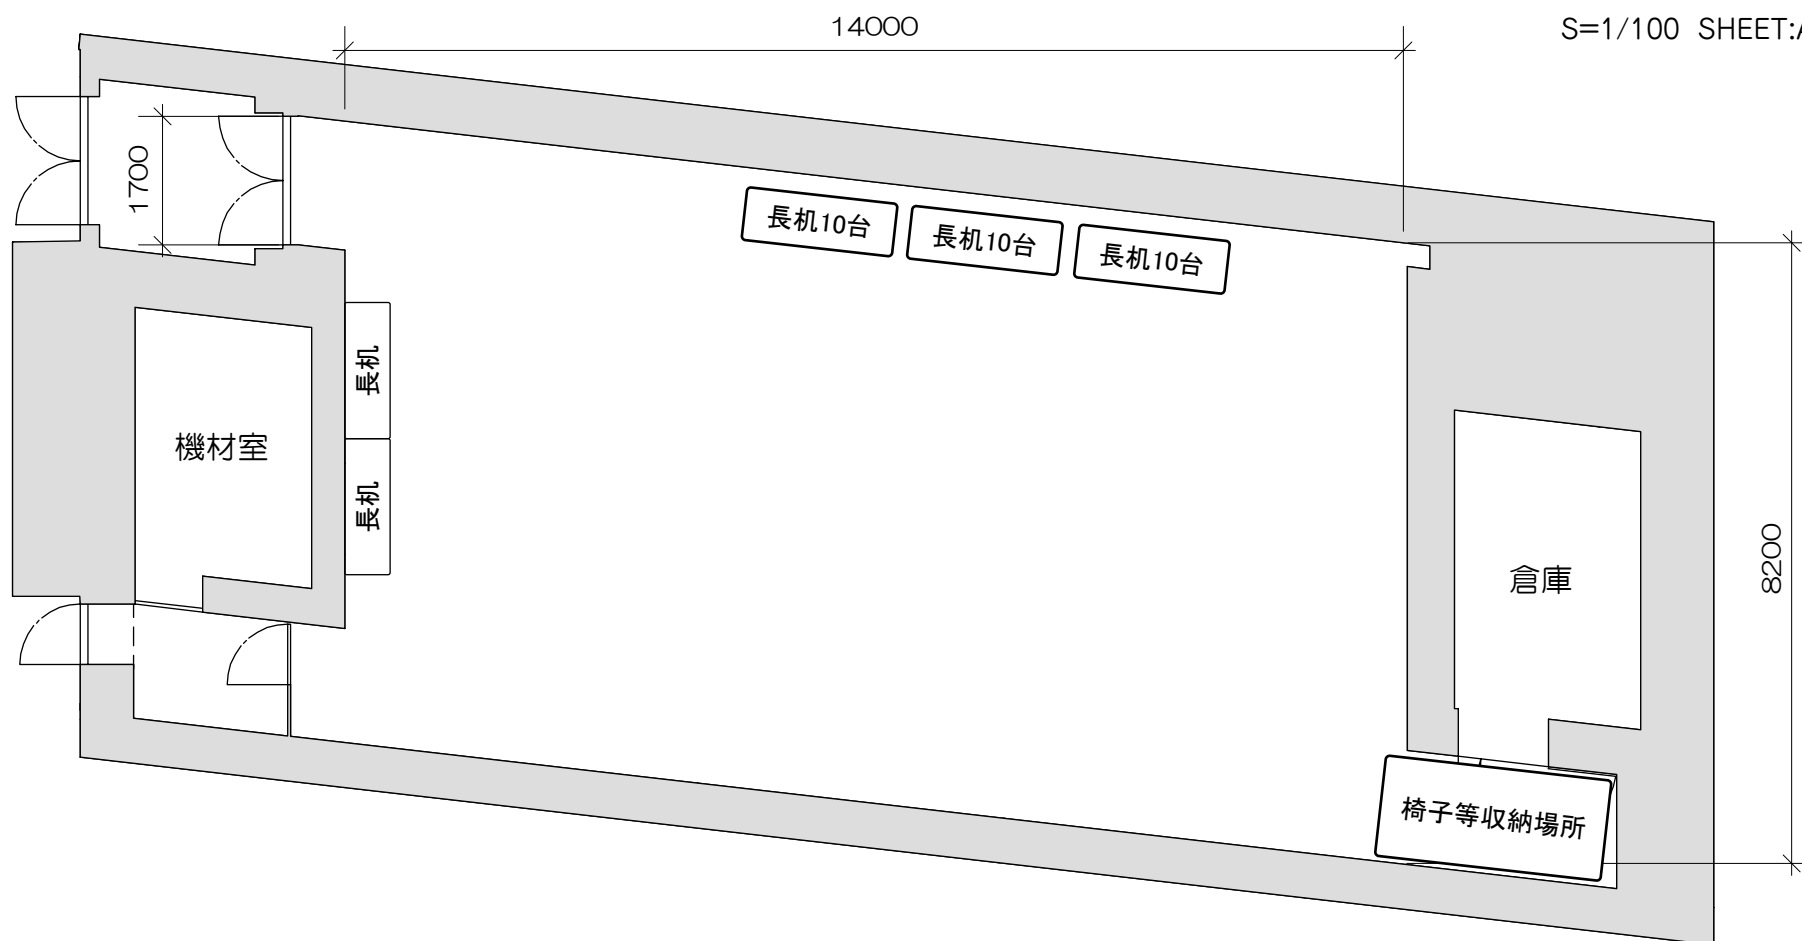

基本レイアウト

三原市芸術文化センター

ポポロ

リハーサル室

約130㎡

S=1/100 SHEET:A4

※リハーサル室基本レイアウトは平土間です。ご利用時間内の設営、現状復帰をお願いします。

※音響、照明、映像のオペレーター料金が別途必要になる場合があります。

※梱包資材等も含めてご利用施設内にすべて納めてご利用ください。

(例) シアター席

□ スタッキングチェア 120席

※リハーサル室基本レイアウトは平土間です。ご利用時間内の設営、現状復帰をお願いします。

※音響、照明、映像のオペレーター料金が別途必要になる場合があります。

※梱包資材等も含めてご利用施設内にすべて納めてご利用ください。

(例) スクール席
机30台
椅子90席

※リハーサル室基本レイアウトは平土間です。ご利用時間内の設営、現状復帰をお願いします。

※音響、照明、映像のオペレーター料金が別途必要になる場合があります。

※梱包資材等も含めてご利用施設内にすべて納めてご利用ください。

※リハーサル室基本レイアウトは平土間です。ご利用時間内の設営、現状復帰をお願いします。

※音響、照明、映像のオペレーター料金が別途必要になる場合があります。

※梱包資材等も含めてご利用施設内にすべて納めてご利用ください。