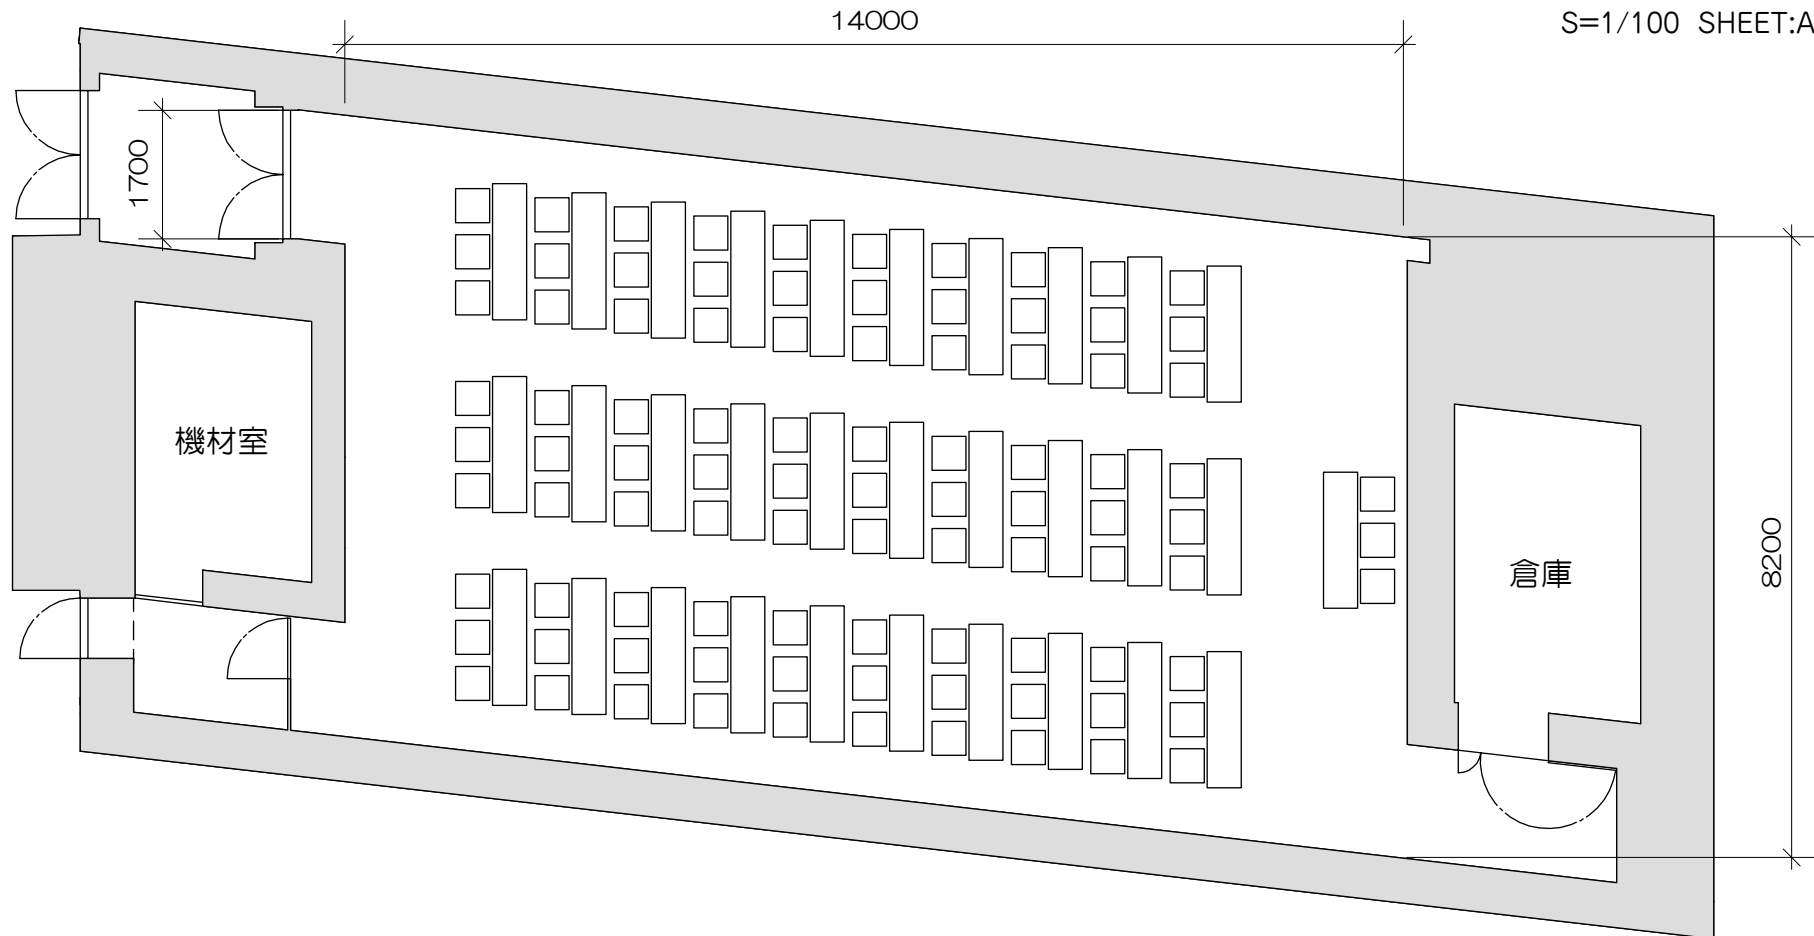

基本レイアウト

三原市芸術文化センター

ポポロ

リハーサル室

約130㎡

S=1/100 SHEET:A4

※リハーサル室基本レイアウトは平土間です。ご利用時間内の設営、現状復帰をお願いします。

※音響、照明、映像のオペレーター料金が別途必要になる場合があります。

※梱包資材等も含めてご利用施設内にすべて納めてご利用ください。

(例) シアター席

□ スタッキングチェア 120席

※リハーサル室基本レイアウトは平土間です。ご利用時間内の設営、現状復帰をお願いします。

※音響、照明、映像のオペレーター料金が別途必要になる場合があります。

※梱包資材等も含めてご利用施設内にすべて納めてご利用ください。

(例) スクール席
机30台
椅子90席

※リハーサル室基本レイアウトは平土間です。ご利用時間内の設営、現状復帰をお願いします。

※音響、照明、映像のオペレーター料金が別途必要になる場合があります。

※梱包資材等も含めてご利用施設内にすべて納めてご利用ください。

※リハーサル室基本レイアウトは平土間です。ご利用時間内の設営、現状復帰をお願いします。

※音響、照明、映像のオペレーター料金が別途必要になる場合があります。

※梱包資材等も含めてご利用施設内にすべて納めてご利用ください。