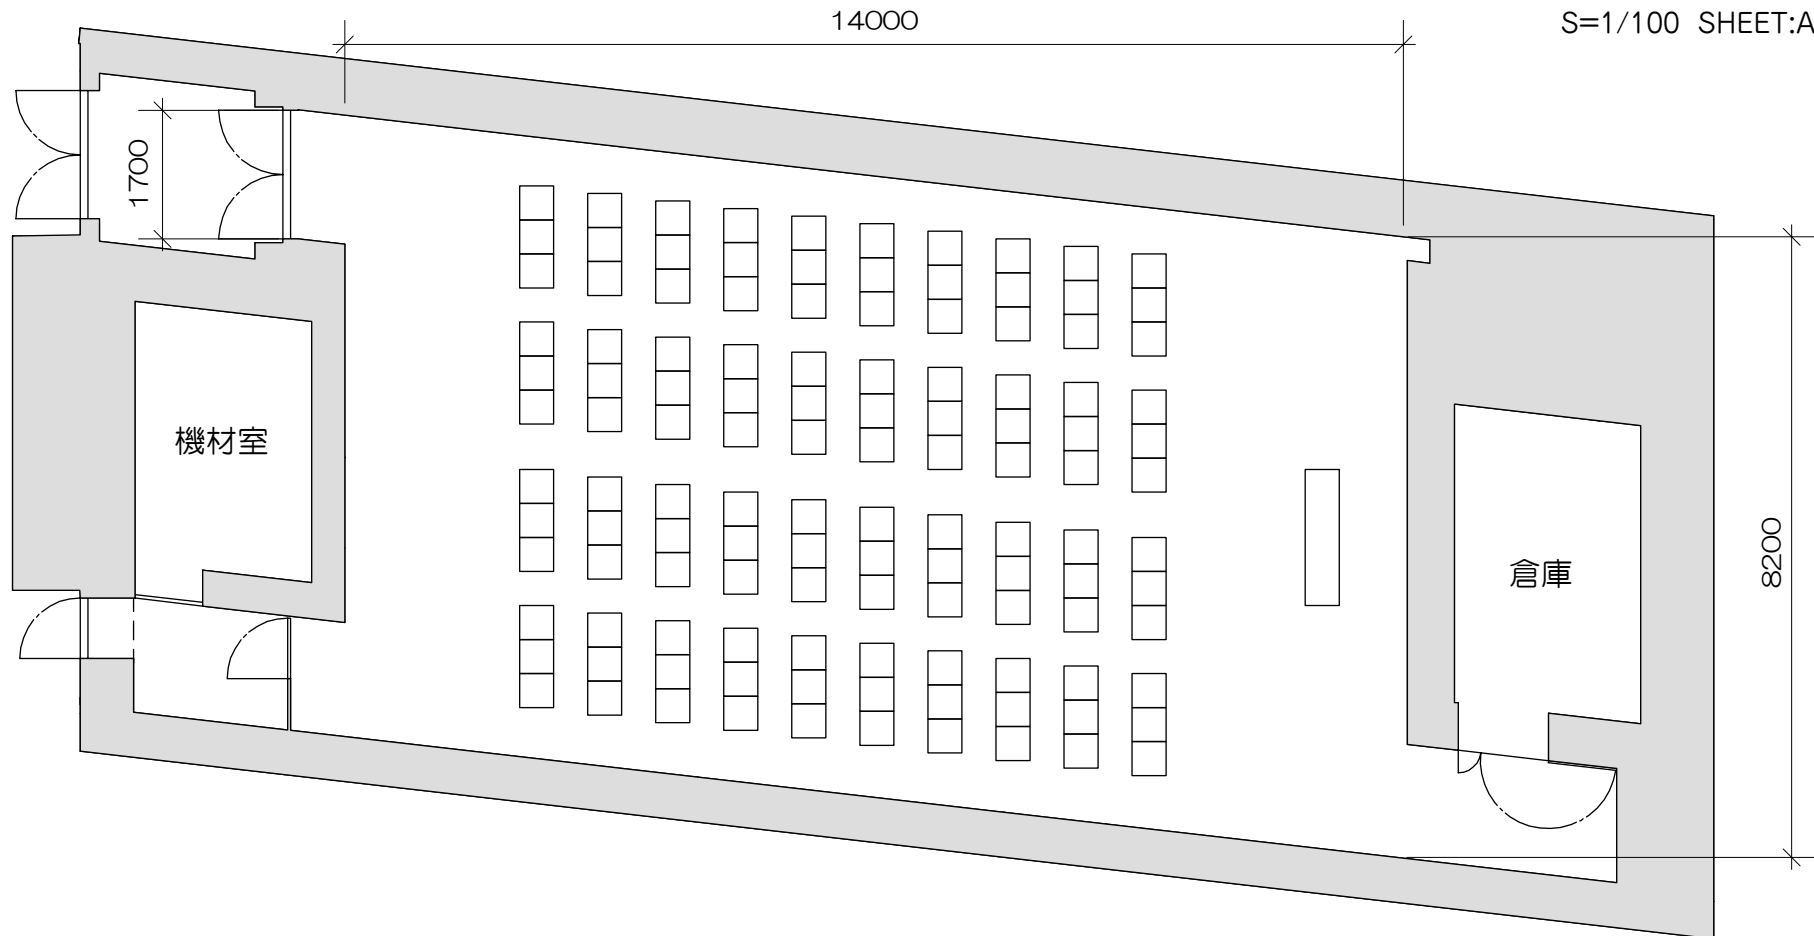

基本レイアウト

三原市芸術文化センター

ポポロ

リハーサル室

約130㎡

S=1/100 SHEET:A4

※リハーサル室基本レイアウトは平土間です。ご利用時間内の設営、現状復帰をお願いします。

※音響、照明、映像のオペレーター料金が別途必要になる場合があります。

※梱包資材等も含めてご利用施設内にすべて納めてご利用ください。

(例) シアター席

□ スタッキングチェア 120席

※リハーサル室基本レイアウトは平土間です。ご利用時間内の設営、現状復帰をお願いします。

※音響、照明、映像のオペレーター料金が別途必要になる場合があります。

※梱包資材等も含めてご利用施設内にすべて納めてご利用ください。

(例) スクール席
机30台
椅子90席

※リハーサル室基本レイアウトは平土間です。ご利用時間内の設営、現状復帰をお願いします。

※音響、照明、映像のオペレーター料金が別途必要になる場合があります。

※梱包資材等も含めてご利用施設内にすべて納めてご利用ください。

※リハーサル室基本レイアウトは平土間です。ご利用時間内の設営、現状復帰をお願いします。

※音響、照明、映像のオペレーター料金が別途必要になる場合があります。

※梱包資材等も含めてご利用施設内にすべて納めてご利用ください。