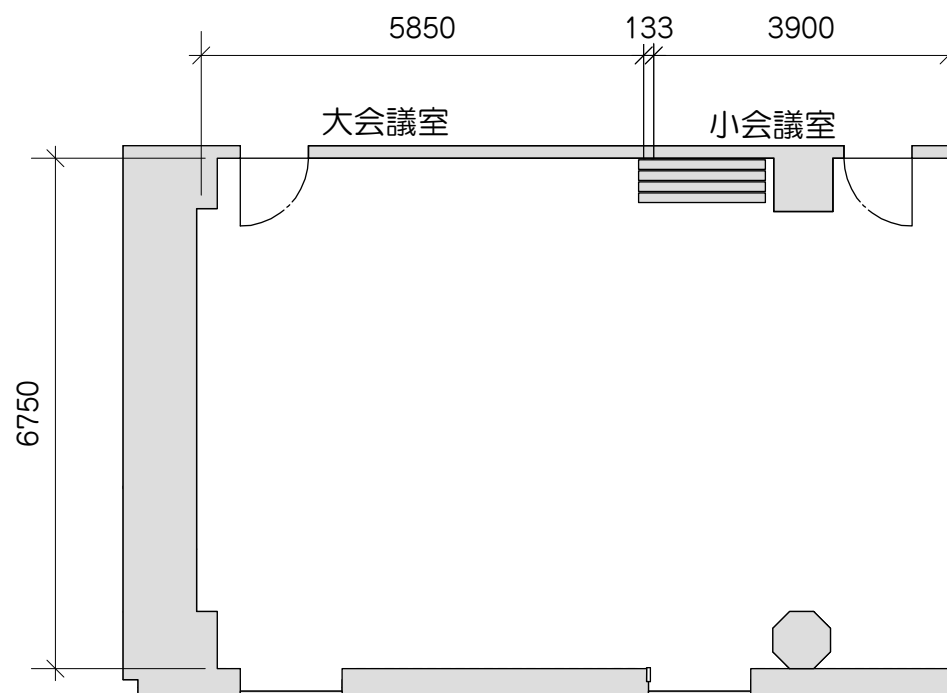

基本レイアウト

会議室大、小

会議室大 約40㎡

会議室小 約26㎡

S=1/100 SHEET:A4

大小連結使用

会議室大、小

会議室大 約40㎡

会議室小 約26㎡

S=1/100 SHEET:A4