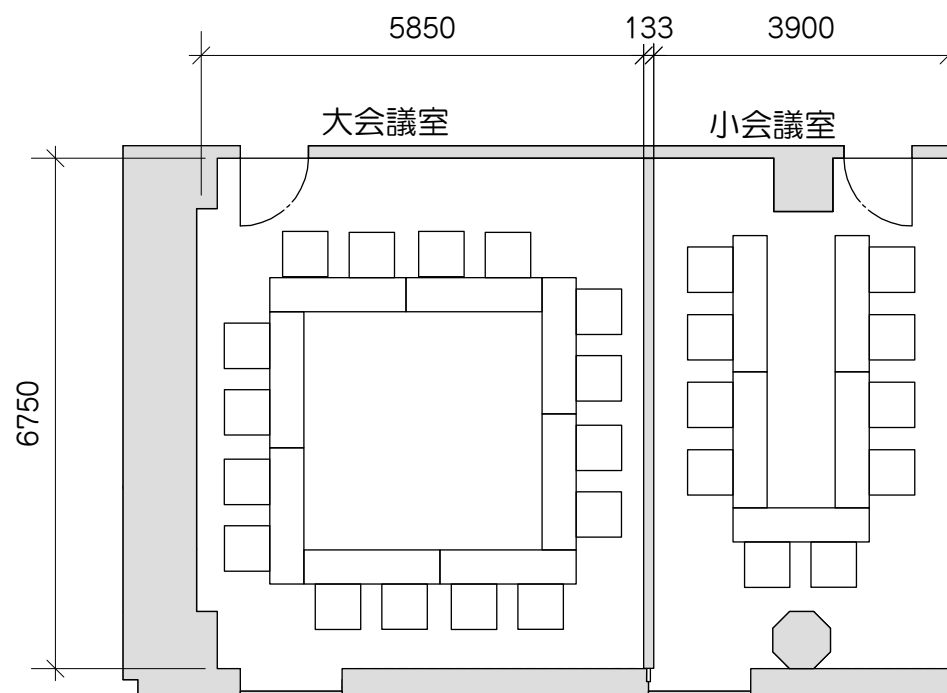

基本レイアウト

会議室大、小

会議室大 約40㎡

会議室小 約26㎡

S=1/100 SHEET:A4

大小連結使用

会議室大、小

会議室大 約40㎡

会議室小 約26㎡

S=1/100 SHEET:A4