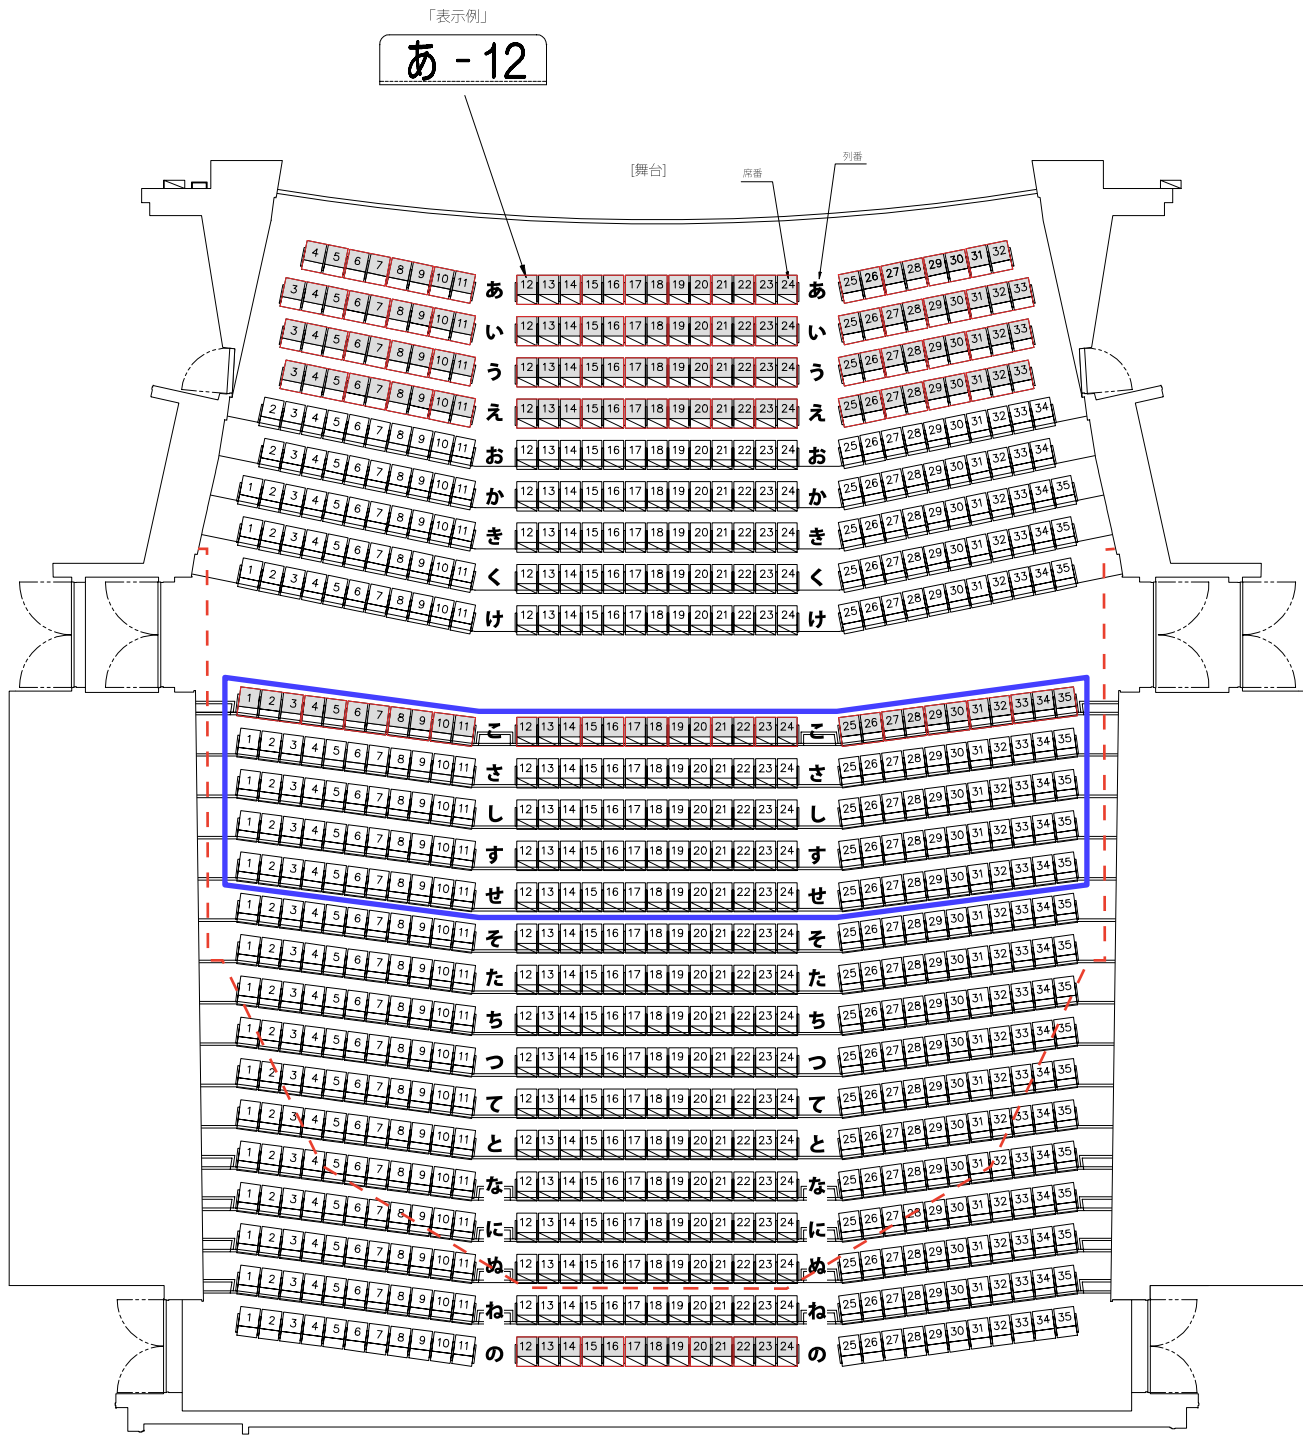

# 補聴器磁気ループ可聴エリア

磁気ループ可聴エリアでは磁気誘導ループ対応の補聴器をお持ちであればスイッチを「T」に切り替えることでご利用できます。  
磁気ループを使用できる補聴器はご使用のメーカーにお問い合わせ下さい。

- 補聴器磁気ループ可聴エリア「こ列～せ列」
- - - 2階席ライン

1 F : 853席

三原市芸術文化センター

## 客席配置図

- 取り外し可能席
- 固定席

2F : 356席