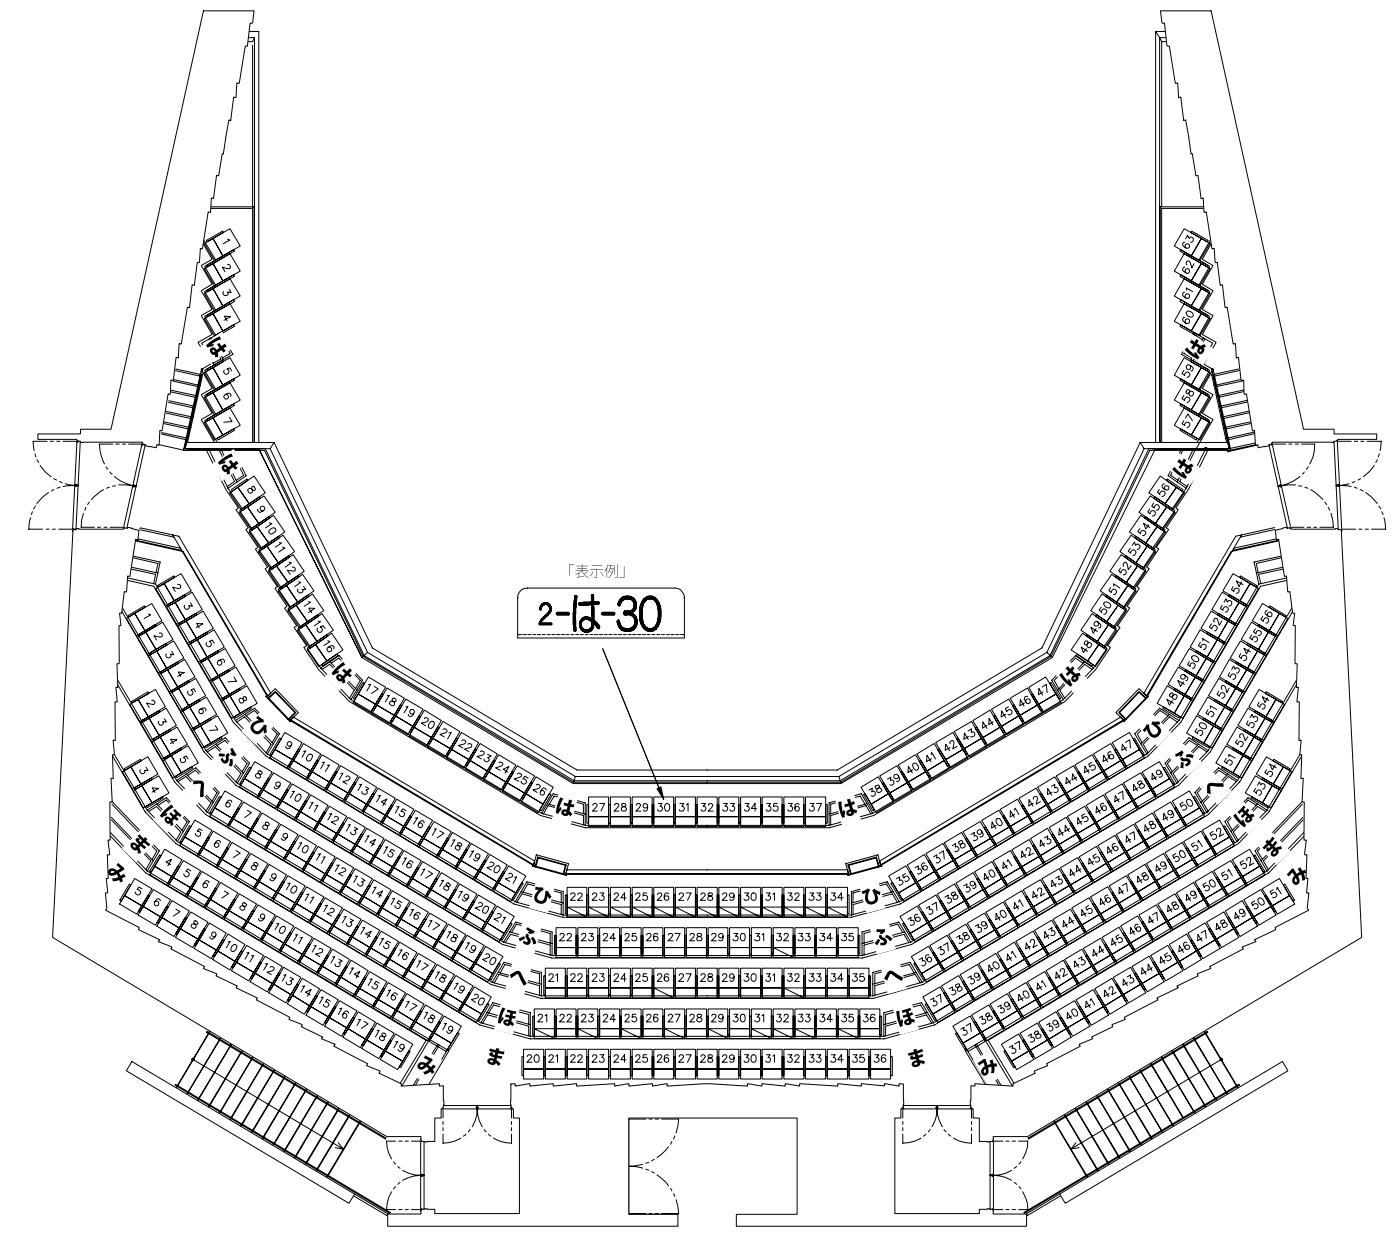

# 補聴器磁気ループ可聴エリア

磁気ループ可聴エリアでは磁気誘導ループ対応の補聴器をお持ちであればスイッチを「T」に切り替えることでご利用できます。  
磁気ループを使用できる補聴器はご使用のメーカーにお問い合わせ下さい。

- 補聴器磁気ループ可聴エリア「こ列～せ列」
- - - 2階席ライン

1 F : 853席

三原市芸術文化センター

## 客席配置図

- 取り外し可能席
- 固定席

2F : 356席