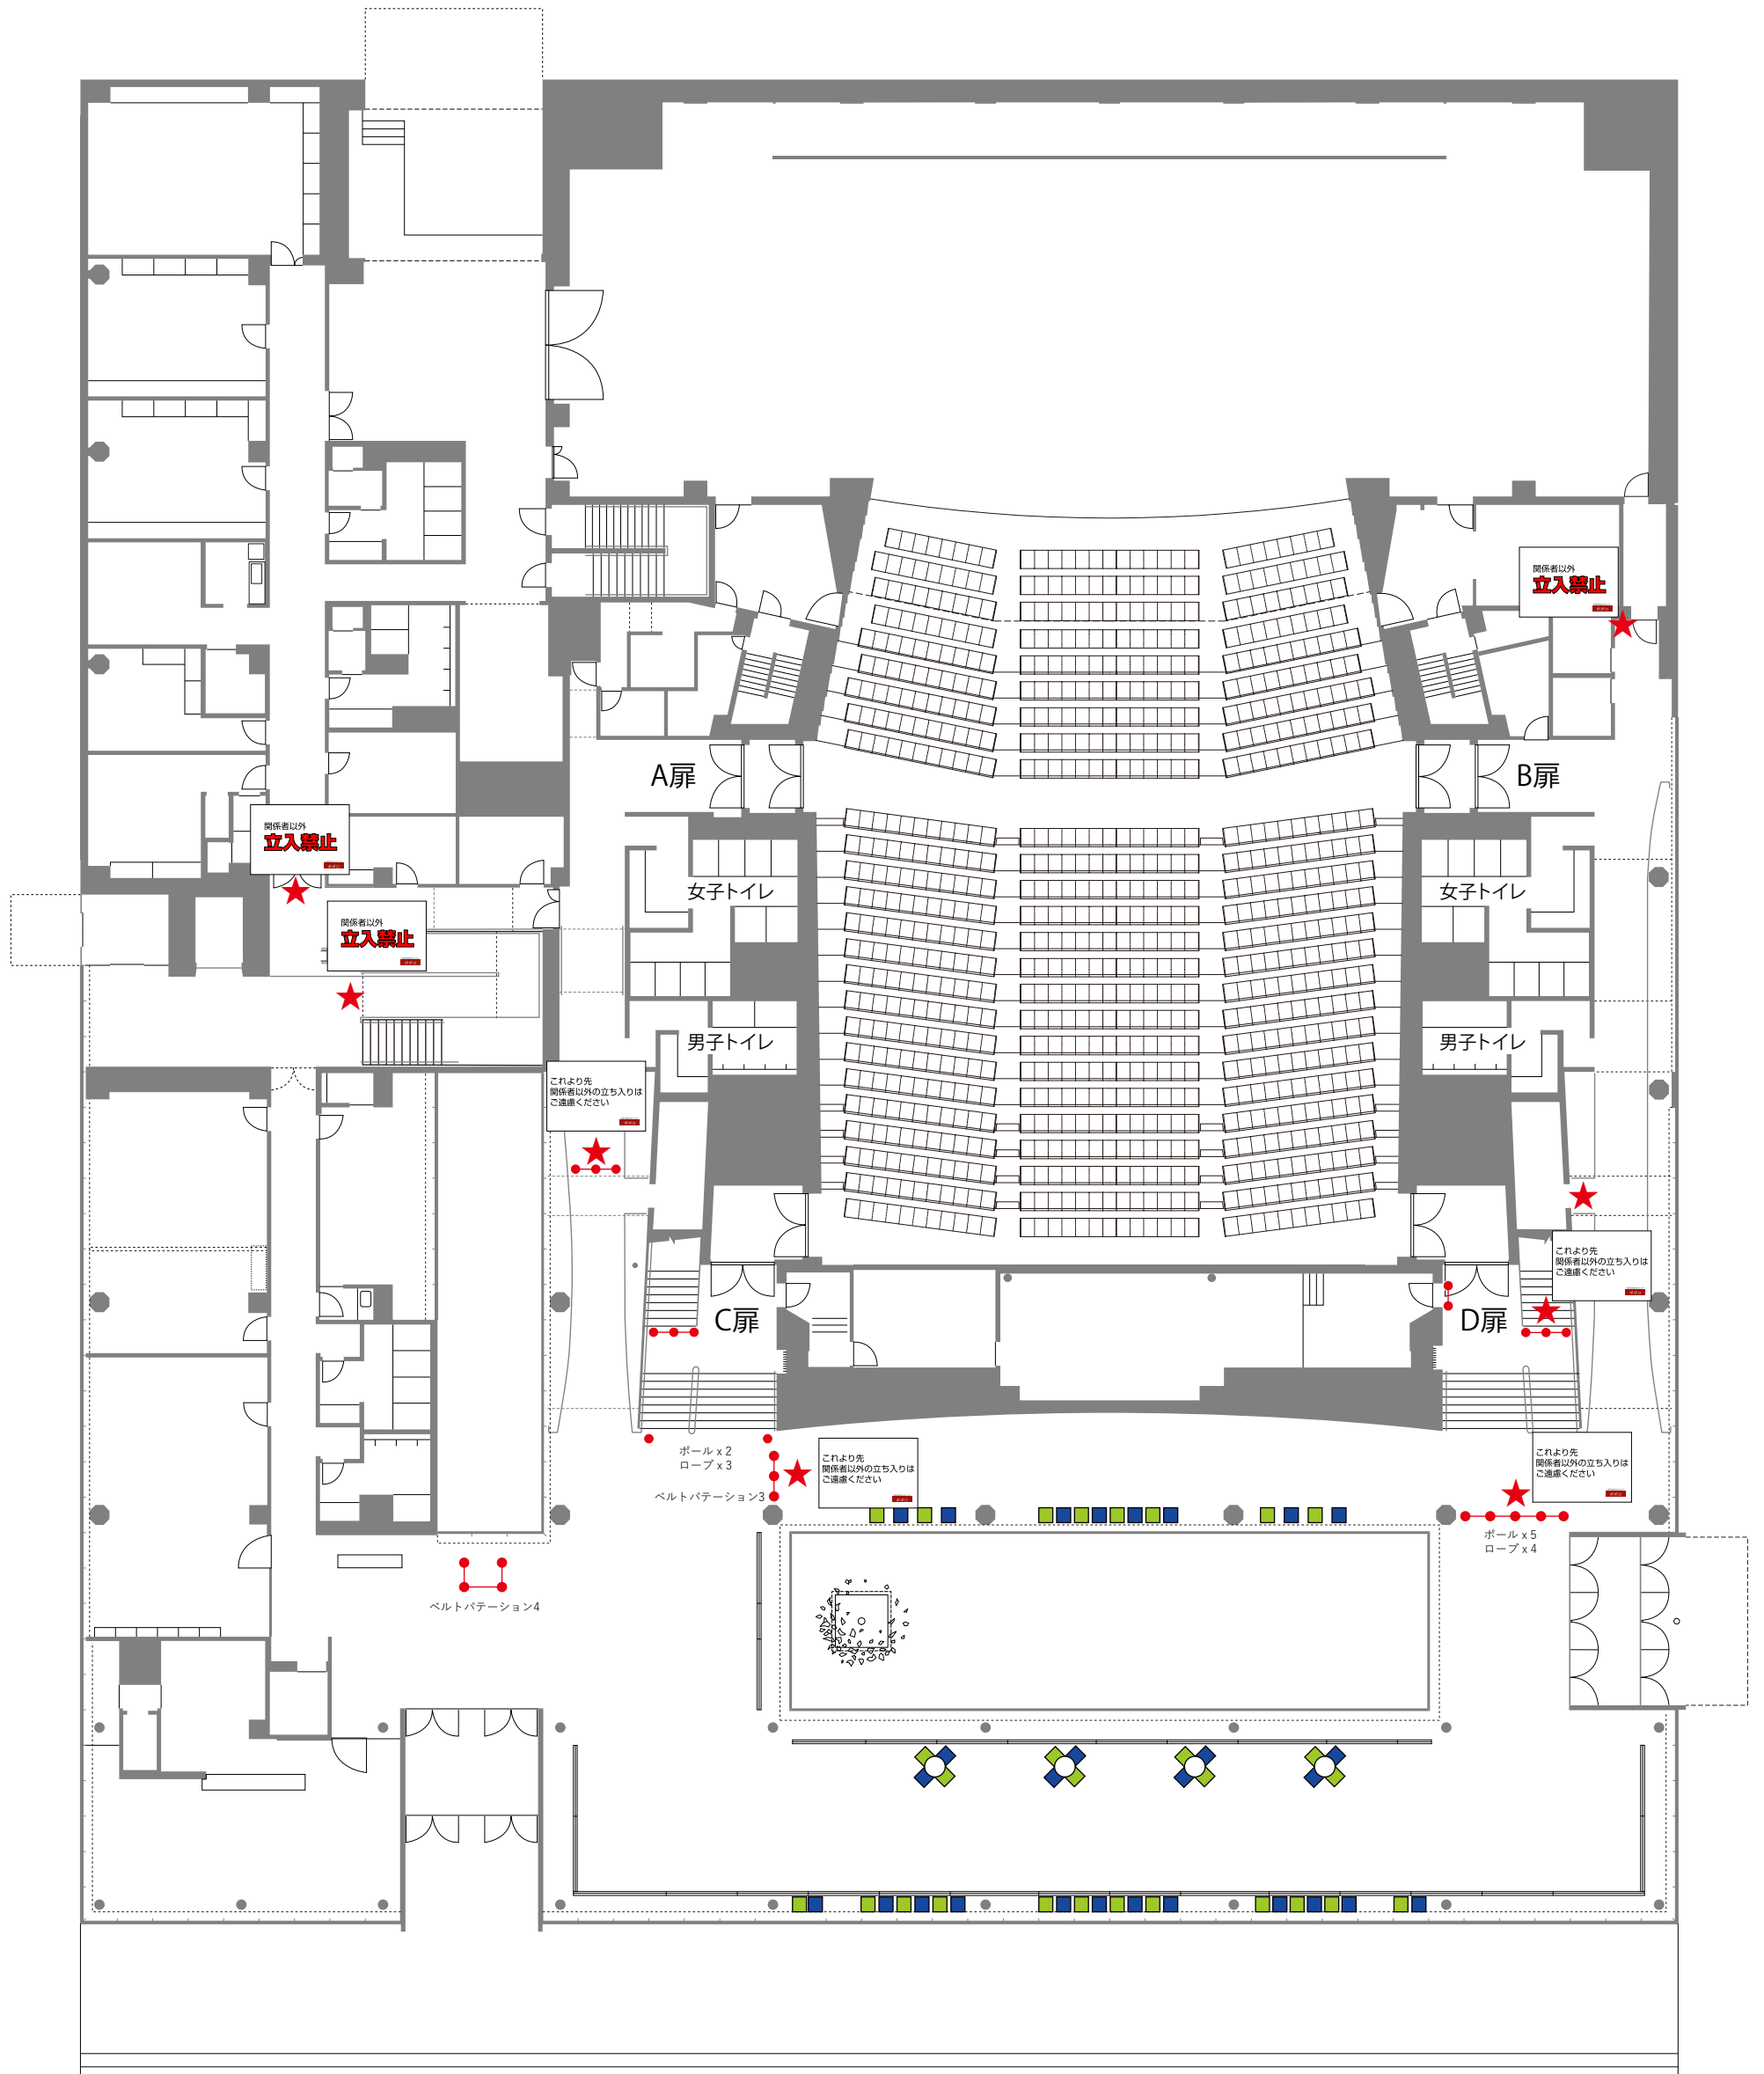

ホワイエ原状復帰図面 2024.4.1

※裏面もご確認ください

(芝生広場：幅＝約60m×35m)

立入禁止のポール及び掲示サインの配置図

2024.4

三原市芸術文化センター（ポポロ）

S=1/200×80%縮小 SHEET:A3