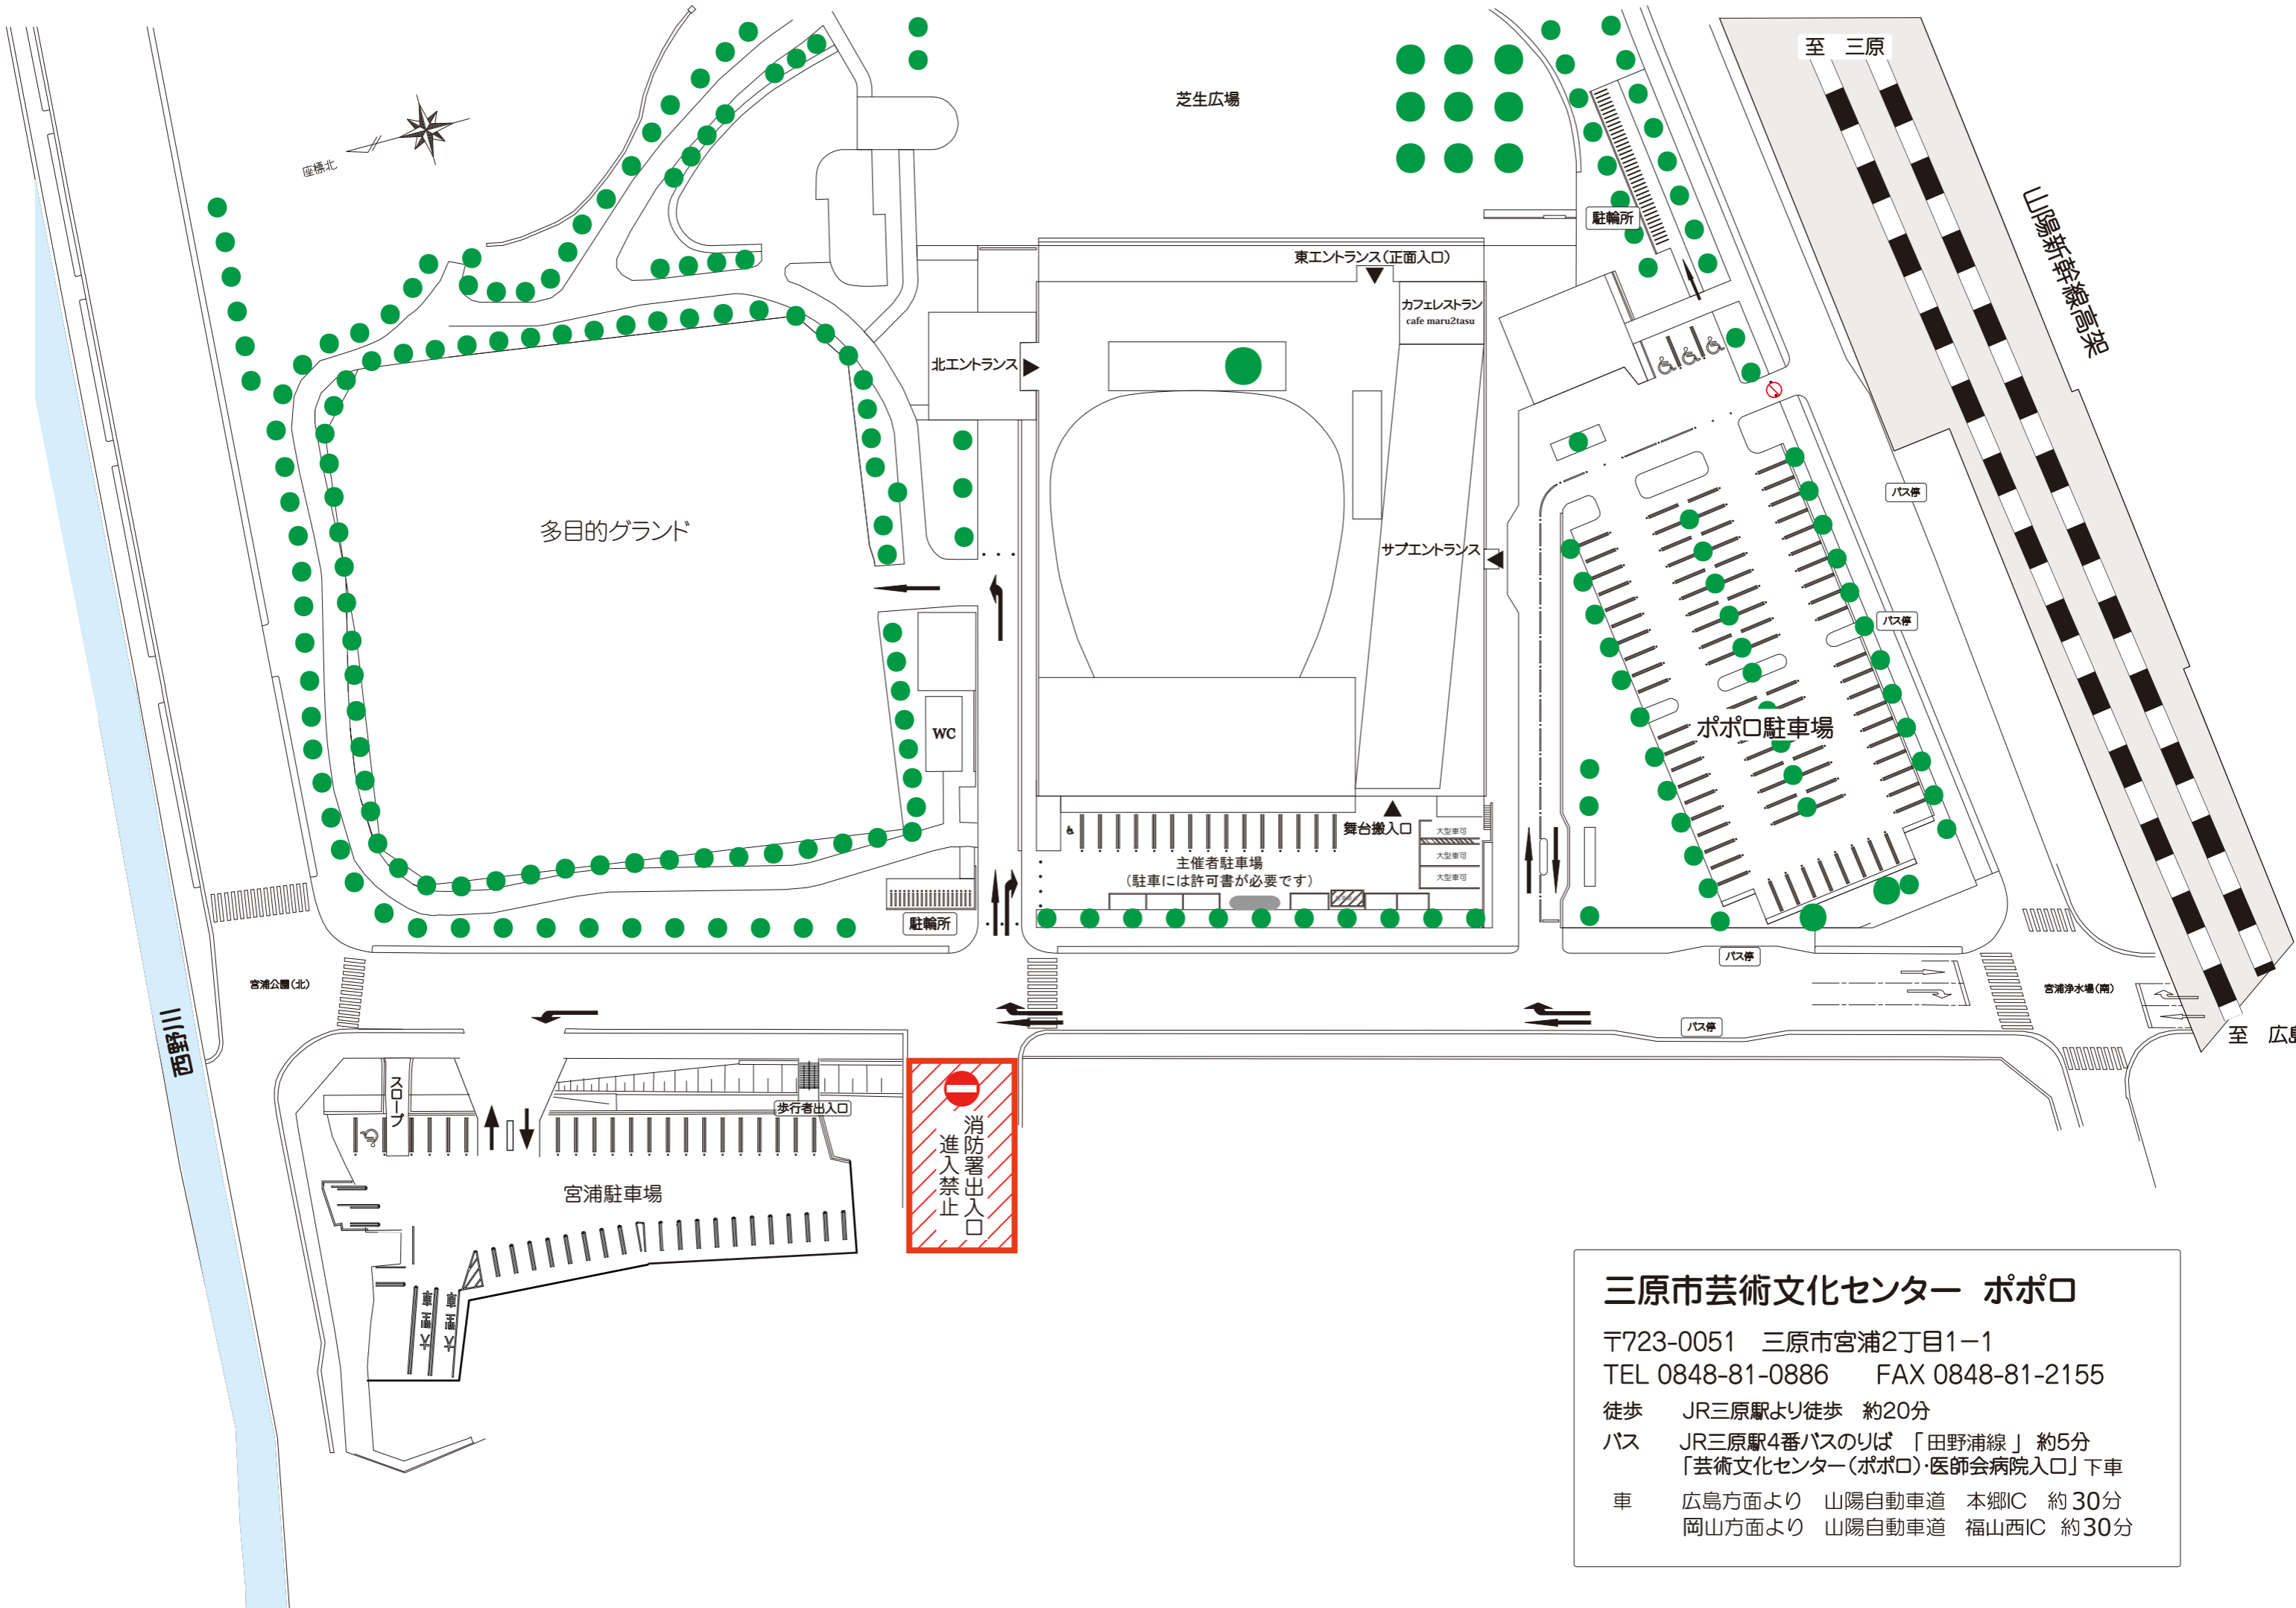

宮浦駐車場
普通車 41台 (身障者用1台含)
1時間まで無料、以降30分毎50円
大型車 2台 (高さ2.6m以上の車は大型車料金になります)
1時間まで無料、以降30分毎200円
【管理者】三原市芸術文化センター

三原市芸術文化センター ポポロ
〒723-0051 三原市宮浦2丁目1-1
TEL 0848-81-0886 FAX 0848-81-2155
徒歩 JR三原駅より徒歩 約20分
バス JR三原駅4番バスのりば「田野浦線」約5分
「芸術文化センター(ポポロ)・医師会病院入口」下車
車 広島方面より 山陽自動車道 本郷IC 約30分
岡山方面より 山陽自動車道 福山西IC 約30分

三原市芸術文化センター ポポロ

〒723-0051 三原市宮浦2丁目1-1
 TEL 0848-81-0886 FAX 0848-81-2155

徒歩 JR三原駅より徒歩 約20分
 バス JR三原駅4番バスのりば「田野浦線」約5分
 「芸術文化センター(ポポロ)・医師会病院入口」下車

車 広島方面より 山陽自動車道 本郷IC 約30分
 岡山方面より 山陽自動車道 福山西IC 約30分