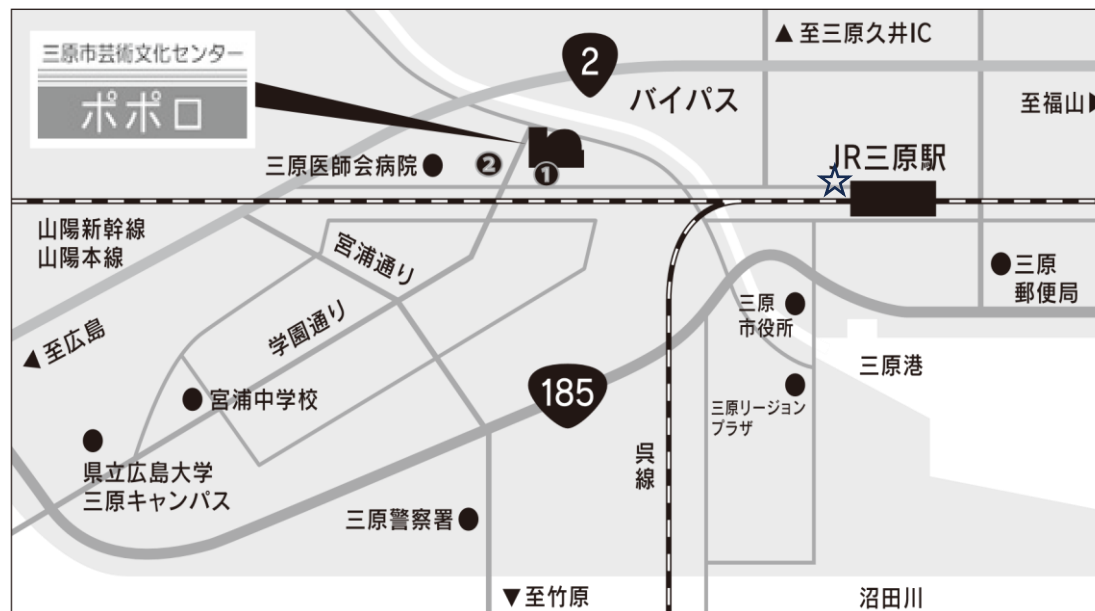

アクセスのご案内

歩 徒歩～三原駅から1.5km 約20分

車 お車～三原駅から約5分

【広島方面から】

山陽自動車道本郷IC～国道2号線（福山方面へ）
（ICから約30分）

【福山方面から】

山陽自動車道福山西IC～国道2号線
（尾道バイパス：広島方面へ）
（ICから約30分）

バスで～三原駅から5～10分

【4番バス乗場_田野浦線】青葉台行き
『芸術文化センター・医師会病院入口』下車

駐車場ののご案内

【ポポロ駐車場】 94台

1時間無料 以降30分 50円

【市営宮浦駐車場】 41台

1時間無料 以降30分 50円

【多目的グラウンド（臨時無料P）】 150台

※一部公演のみご利用いただけます。

シャトルバスのご案内

ポポロ主催公演の一部で開演前と終演後
JR三原駅⇄ポポロの無料シャトルバスを
運行しております。詳細はお問合せください。

※ 三原駅発は西口隆景広場より運行予定（図☆）

三原駅 発		三原駅 行き		三原駅 行き
4番乗場_田野浦線 青葉台行き		芸術文化センターポポロ 医師会病院入口（図面①）		芸術文化センターポポロ 医師会病院入口（図面②）
7:25	12:15	10:06	16:03	13:38★
8:18	13:15	10:53	16:11	14:43
9:15	14:15	11:53	17:03	15:33★
10:15	15:25	12:53	17:22	16:23★
11:15	16:25	12:59	18:03	17:18
	17:25	13:18	18:17★	17:58★
	18:25	13:53	19:03	18:09
	19:48	14:11		19:03
		14:53		19:58★
		15:08★		

★土日祝運休 ☆日祝運休 ◎平日運休 ※運行日注意（バス停でご確認ください）

・田野浦線は、芸術文化センターポポロ医師会病院入口（※図①）で下車

・注意！ 図②から乗車の場合、20分程度かかります。

2024年3月現在