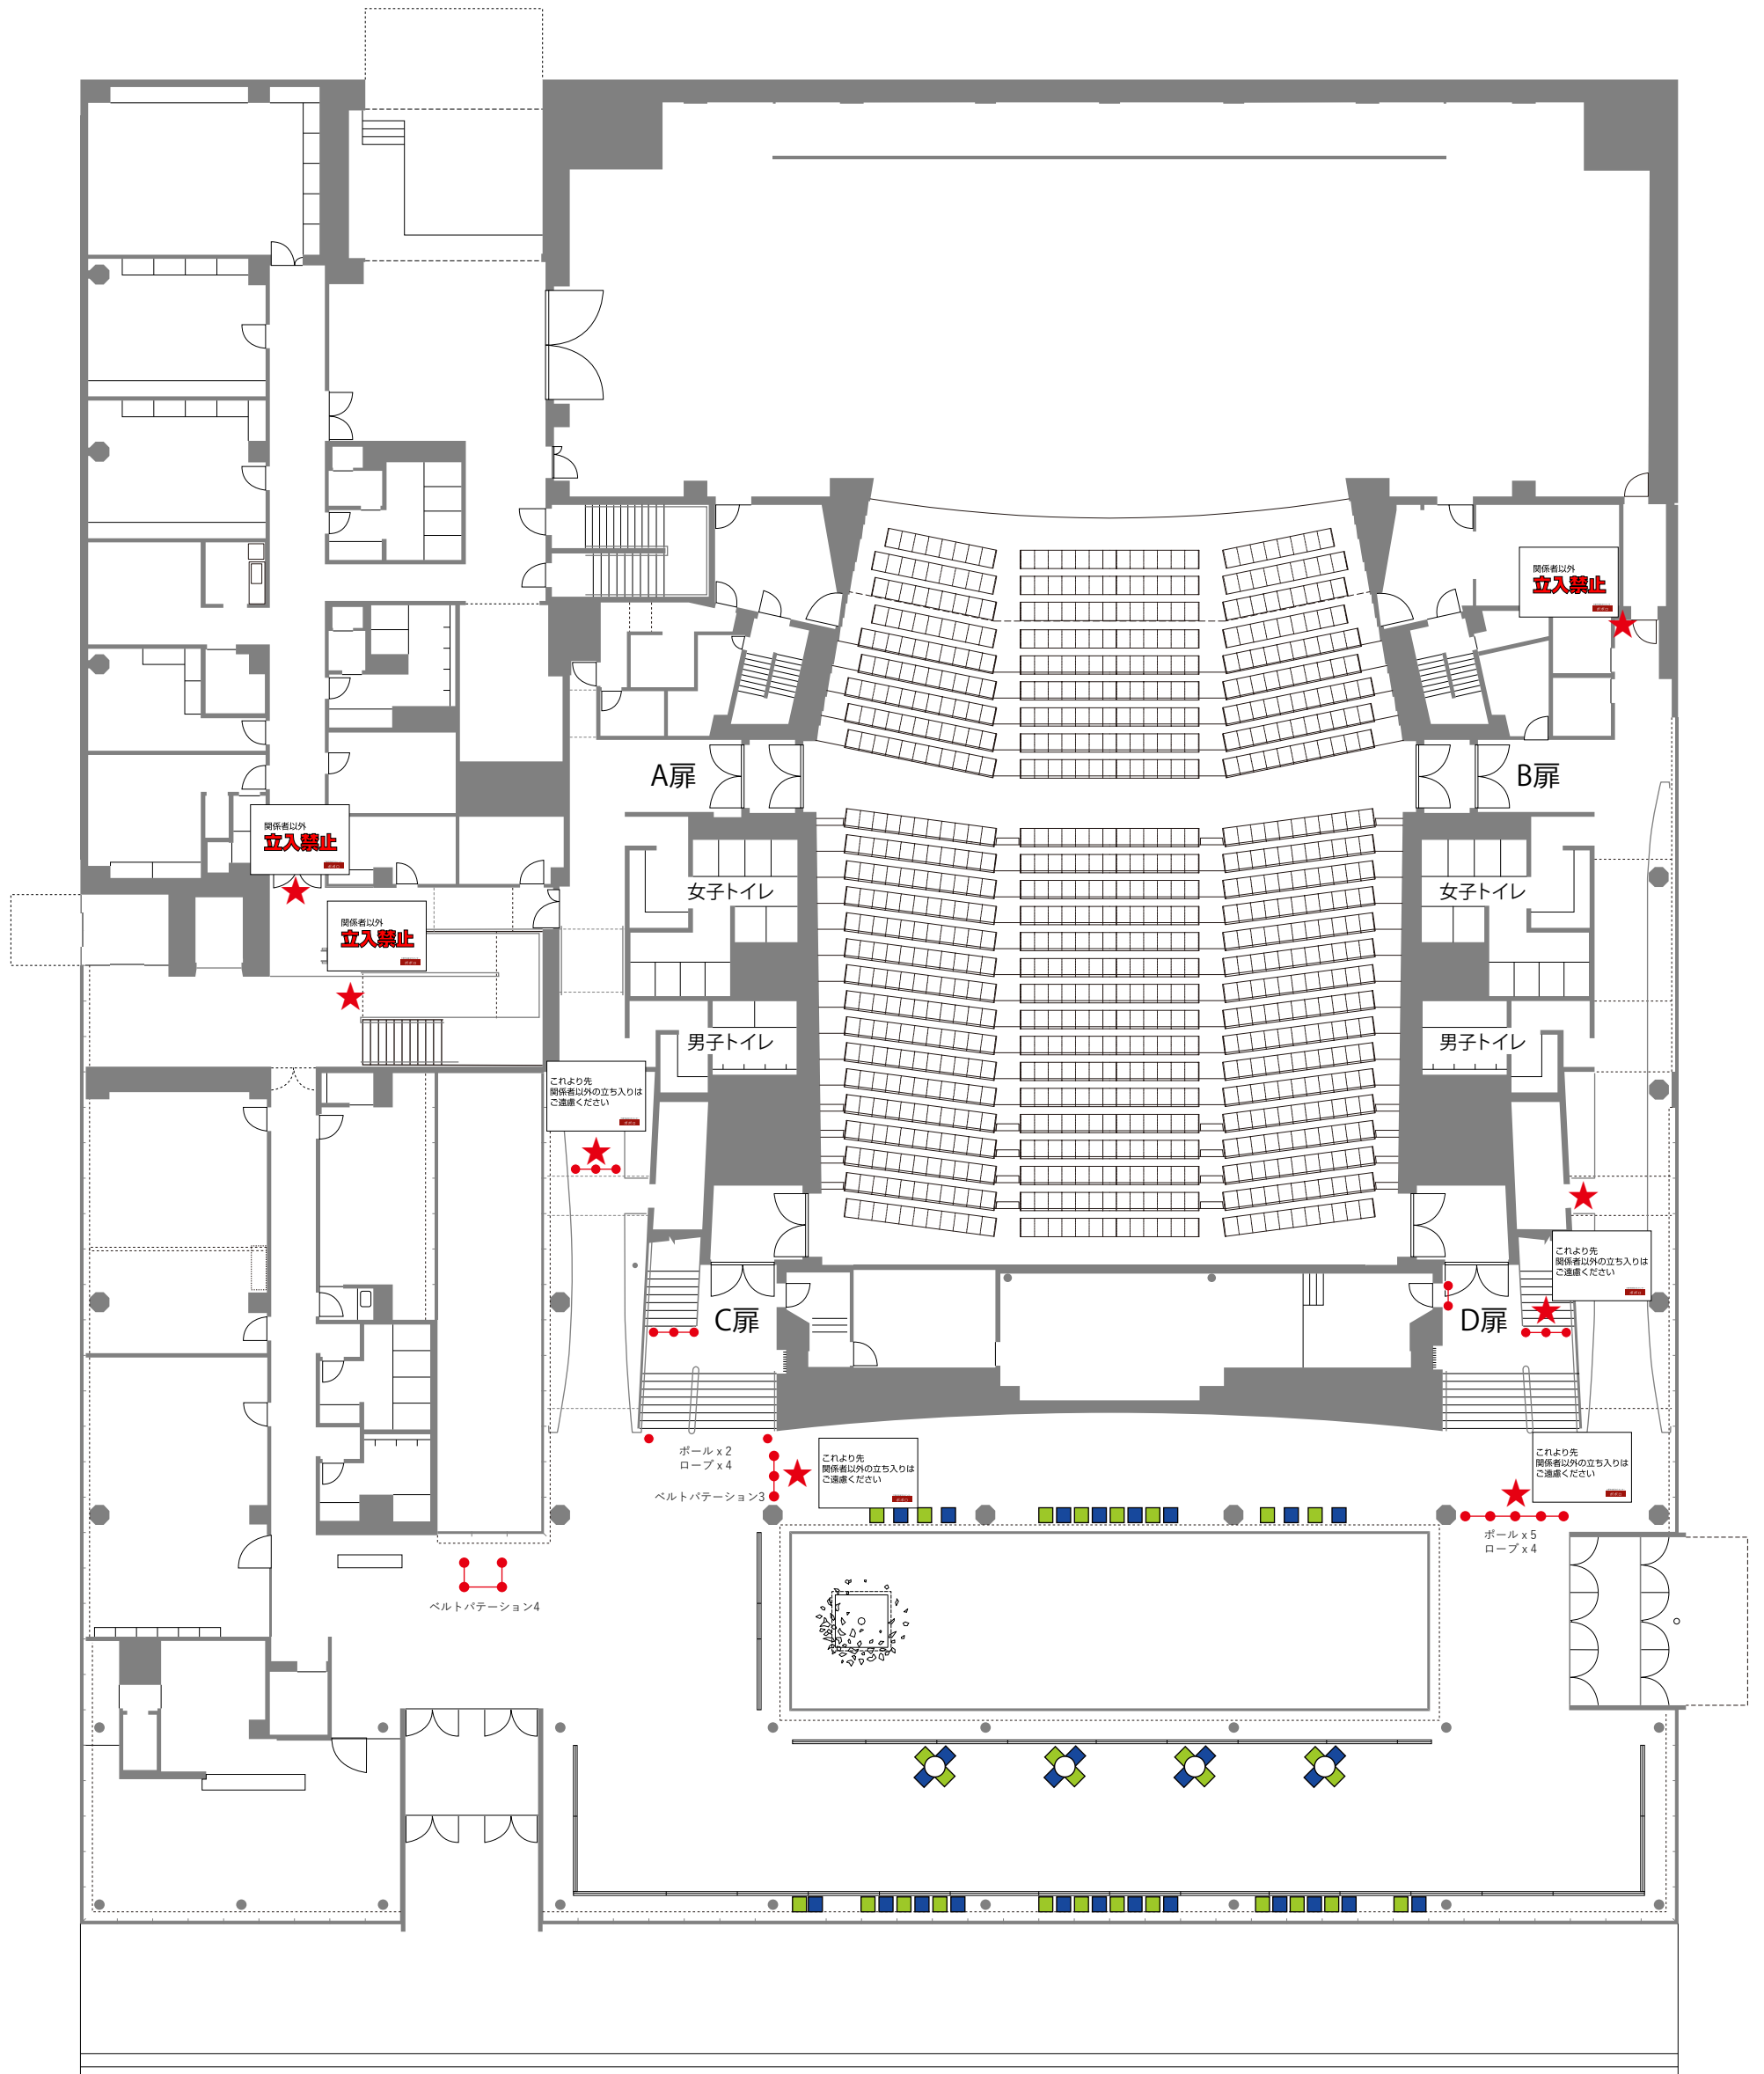

- ・展示パネル 2ワゴン (パネル14 ポール/ベース17)
- ・フロアスタンド 10
- ・透明パネル 10
- ・チャイルドシート 2セット
- ・ブランケット 1セット

- ・ロープ2
- ・ポール3
- ・看板小2

自動販売機

前室4

- ・ロープ2
- ・ポール3

階段

親子室

調整室

前室3

- ・ロープ1
- ・ポール2

ホール

- ・ロープ3
- ・ポール3
- ・看板小1

中庭2

ブランケット収納棚

- 看板
- ・大4
- ・中3
- ・小9

- ・もぎり台2
- ・ロープ4
- ・ポール2

TVモニター

ハイテーブル 5

TVモニター

案内板[大]
(1F: B扉/D扉)

案内板[大]
(1F: A扉/C扉)

POPOLO PRIDE 看板

展示台

中庭1

ホワイエ原状復帰図面 2024.6.1

※裏面もご確認ください

(芝生広場: 幅 = 約60m × 35m)

立入禁止のポール及び掲示サインの配置図

2024.6

三原市芸術文化センター（ポポロ）

S=1/200×80%縮小 SHEET:A3