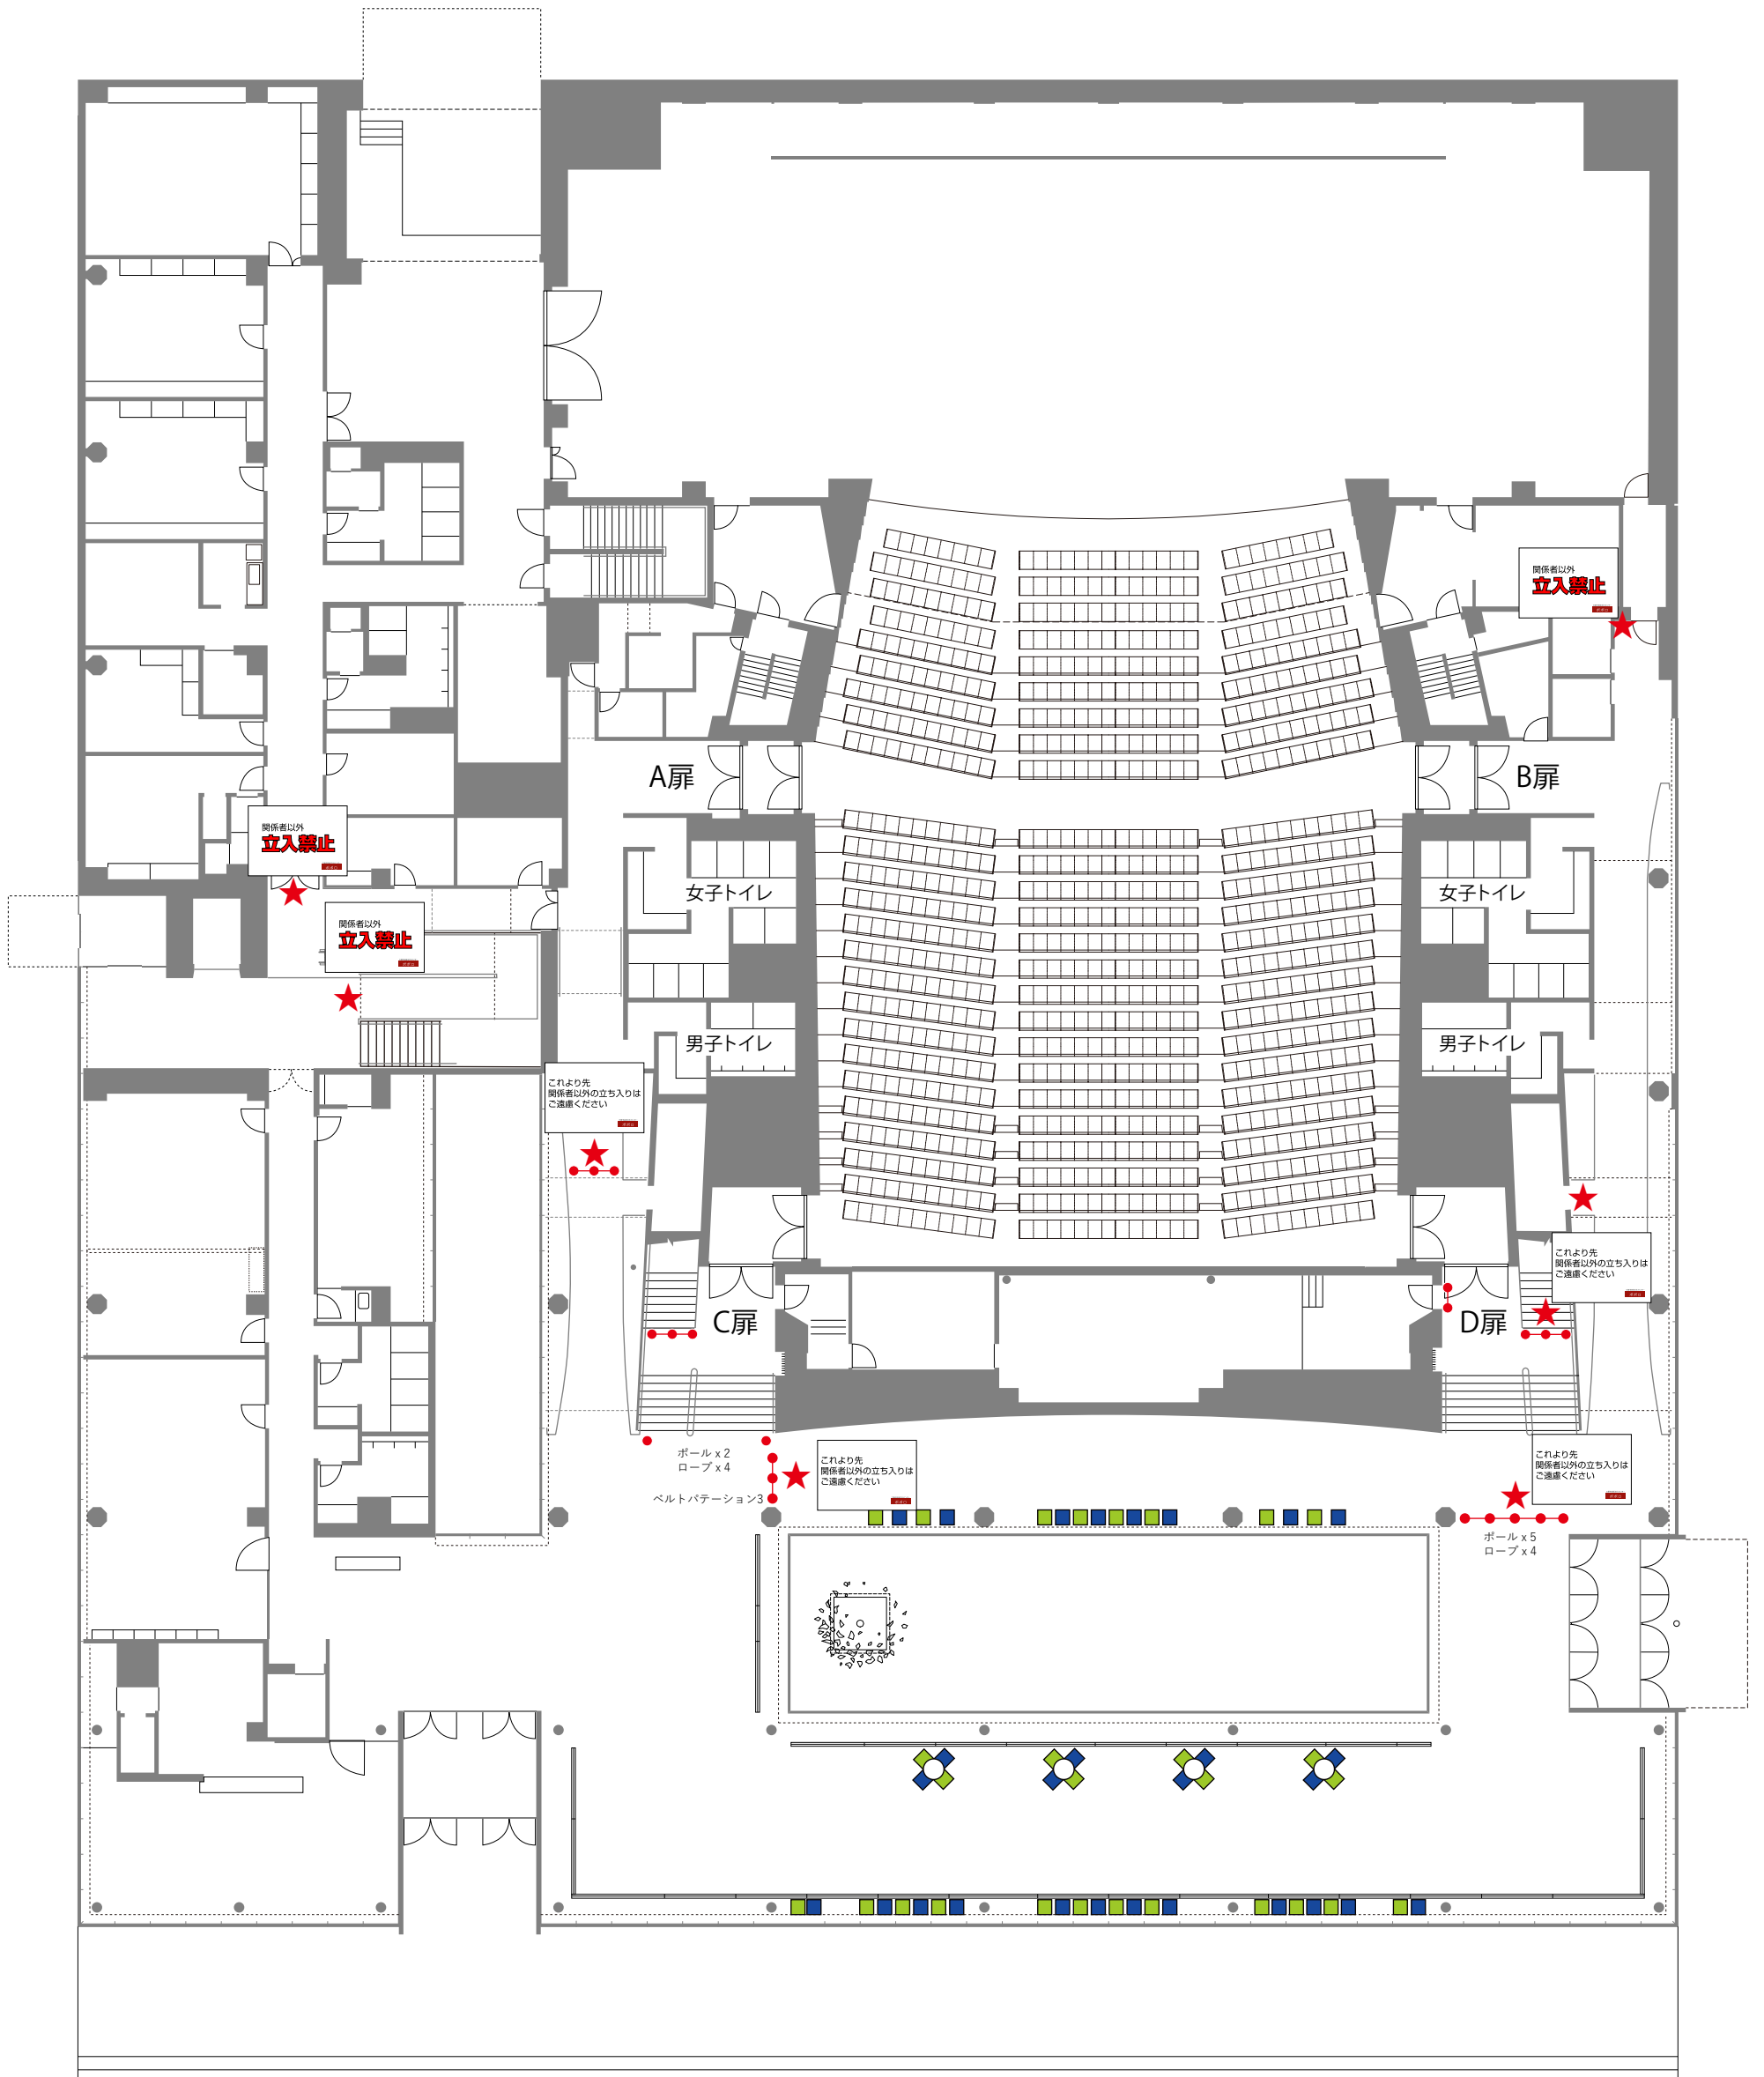

ホワイエ原状復旧図面 2026.4.1

※裏面もご確認ください

(芝生広場：幅＝約60m × 35m)

# 立入禁止のポール及び掲示サインの配置図

2024.7

三原市芸術文化センター（ポポロ）

S=1/200×80%縮小 SHEET:A3